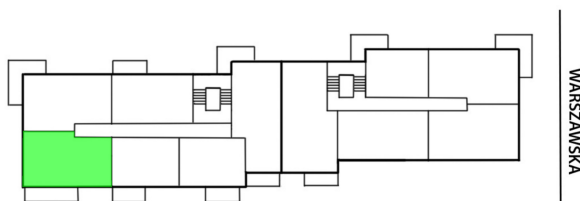

Warszawska 6 mieszkanie 75

SKALA

Ściany z możliwością rozbiórki.
Ściany bez możliwości rozbiórki.

WYSOKIE MAZOWIECKIE 2

Numer:	75
Klatka:	2
Piętro:	Piętro VI
Metraż:	61,97 m ²
Pokoje:	3
Cena brutto / m ² :	8 250 zł
Cena brutto:	511 253 zł
Dodatkowo:	Gotowe do odbioru

Dane zawarte w powyższej karcie mieszkania są wyłącznie informacją handlową i nie stanowią oferty w rozumieniu Kodeksu Cywilnego. Karta została sporządzona w oparciu o projekt budowlany, mogą wystąpić niewielkie różnice w powierzchniach związane z koordynacją branżową. Powierzchnie podano z uwzględnieniem wypraw tynkarskich i wykończeń. Przedstawiona aranżacja mieszkania ma charakter poglądowy.