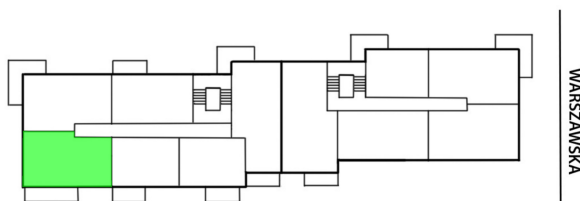

## Warszawska 6 mieszkanie 75

SKALA

Ściany z możliwością rozbiórki.  
Ściany bez możliwości rozbiórki.

WYSZKIE MAZOWIECKIE 2

Numer:	75
Klatka:	2
Piętro:	Piętro VI
Metraż:	61,97 m <sup>2</sup>
Pokoje:	3
Cena brutto / m <sup>2</sup> :	8 250 zł
Cena brutto:	511 253 zł
Dodatkowo:	Gotowe do odbioru

Dane zawarte w powyższej karcie mieszkania są wyłącznie informacją handlową i nie stanowią oferty w rozumieniu Kodeksu Cywilnego. Karta została sporządzona w oparciu o projekt budowlany, mogą wystąpić niewielkie różnice w powierzchniach związane z koordynacją branżową. Powierzchnie podano z uwzględnieniem wypraw tynkarskich i wykończeń. Przedstawiona aranżacja mieszkania ma charakter poglądowy.