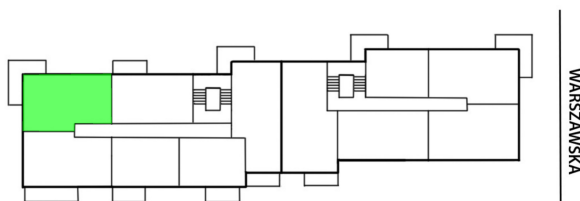

Warszawska 6 mieszkanie 76

SKALA

Ściany z możliwością rozbiórki.
Ściany bez możliwości rozbiórki.

WYSOKIE MAZOWIECKIE 2

Numer:	76
Klatka:	2
Piętro:	Piętro VI
Metraż:	62,03 m ²
Pokoje:	3
Cena brutto / m ² :	8 250 zł
Cena brutto:	511 748 zł
Dodatkowo:	Gotowe do odbioru

Dane zawarte w powyższej karcie mieszkania są wyłącznie informacją handlową i nie stanowią oferty w rozumieniu Kodeksu Cywilnego. Karta została sporządzona w oparciu o projekt budowlany, mogą wystąpić niewielkie różnice w powierzchniach związane z koordynacją branżową. Powierzchnie podano z uwzględnieniem wypraw tynkarskich i wykończeń. Przedstawiona aranżacja mieszkania ma charakter poglądowy.