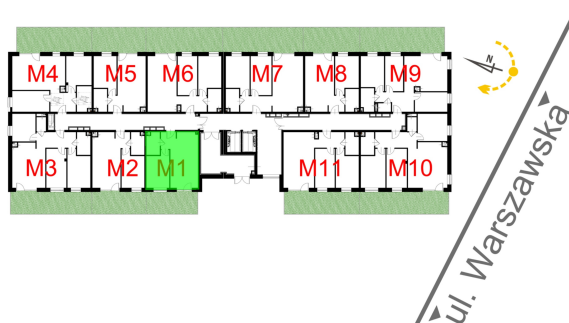

Warszawska Bud. 3 mieszkanie 1

Numer:	1
Klatka:	1
Piętro:	Parter
Metraż:	39,60 m ²
Pokoje:	2
Cena brutto / m ² :	8 400 zł
Cena brutto:	332 640 zł
Dodatkowo:	Ogródek ok.: 16,30 m ²