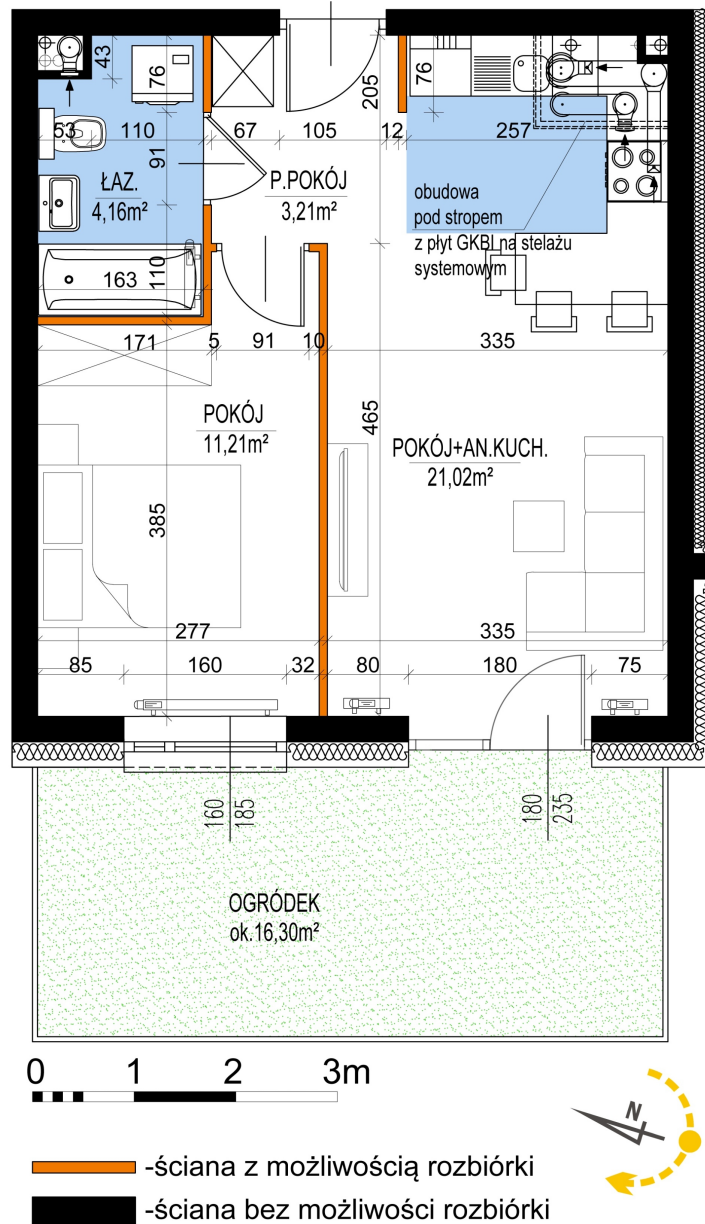

Warszawska Bud. 3 mieszkanie 1

Numer:	1
Klatka:	1
Piętro:	Parter
Metraż:	39,60 m ²
Pokoje:	2
Cena brutto / m ² :	8 400 zł
Cena brutto:	332 640 zł
Dodatkowo:	Ogródek ok.: 16,30 m ²