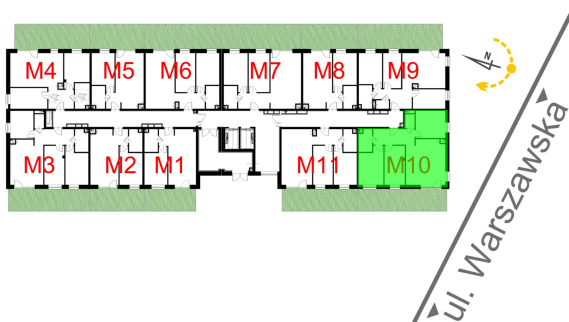

## Warszawska Bud. 3 mieszkanie 10

Numer:	10
Klatka:	1
Piętro:	Parter
Metraż:	75,52 m <sup>2</sup>
Pokoje:	4
Cena brutto / m <sup>2</sup> :	8 400 zł
Cena brutto:	634 368 zł
Dodatkowo:	Ogródek ok.: 28,36 m <sup>2</sup>