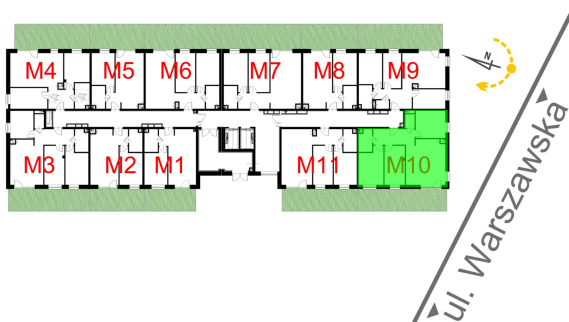

Warszawska Bud. 3 mieszkanie 10

Numer:	10
Klatka:	1
Piętro:	Parter
Metraż:	75,52 m ²
Pokoje:	4
Cena brutto / m ² :	8 400 zł
Cena brutto:	634 368 zł
Dodatkowo:	Ogródek ok.: 28,36 m ²