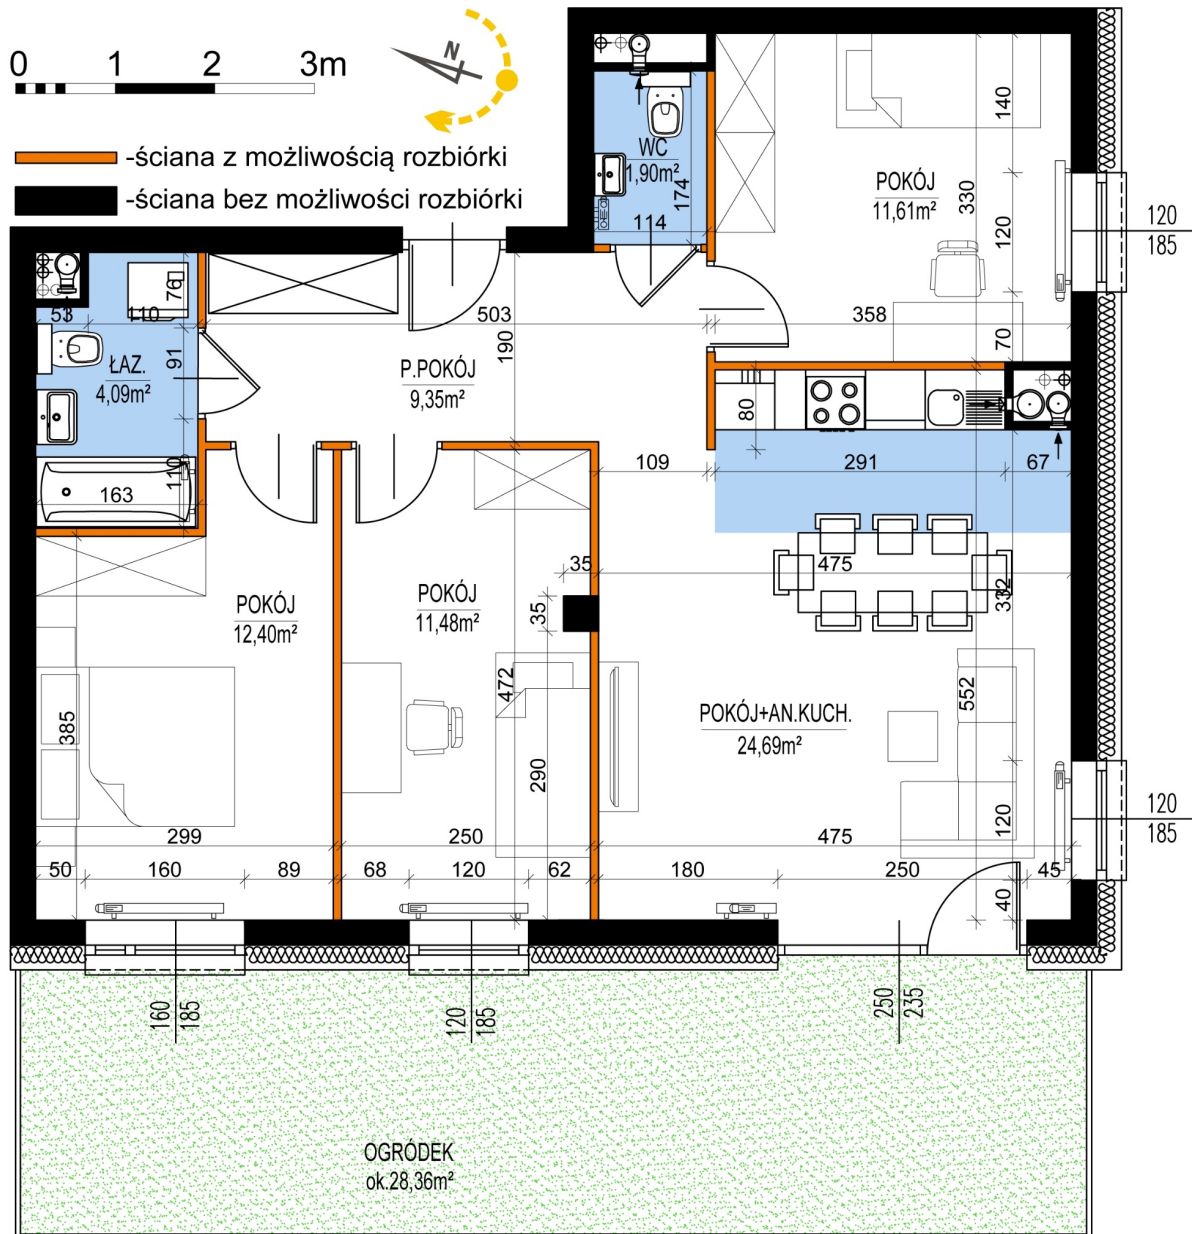

Warszawska Bud. 3 mieszkanie 10

Numer:	10
Klatka:	1
Piętro:	Parter
Metraż:	75,52 m ²
Pokoje:	4
Cena brutto / m ² :	8 400 zł
Cena brutto:	634 368 zł
Dodatkowo:	Ogródek ok.: 28,36 m ²

Dane zawarte w powyższej karcie mieszkania są wyłącznie informacją handlową i nie stanowią oferty w rozumieniu Kodeksu Cywilnego. Karta została sporządzona w oparciu o projekt budowlany, mogą wystąpić niewielkie różnice w powierzchniach związane z koordynacją branżową. Powierzchnie podano z uwzględnieniem wypraw tynkarskich i wykończeń. Przedstawiona aranżacja mieszkania ma charakter poglądowy.