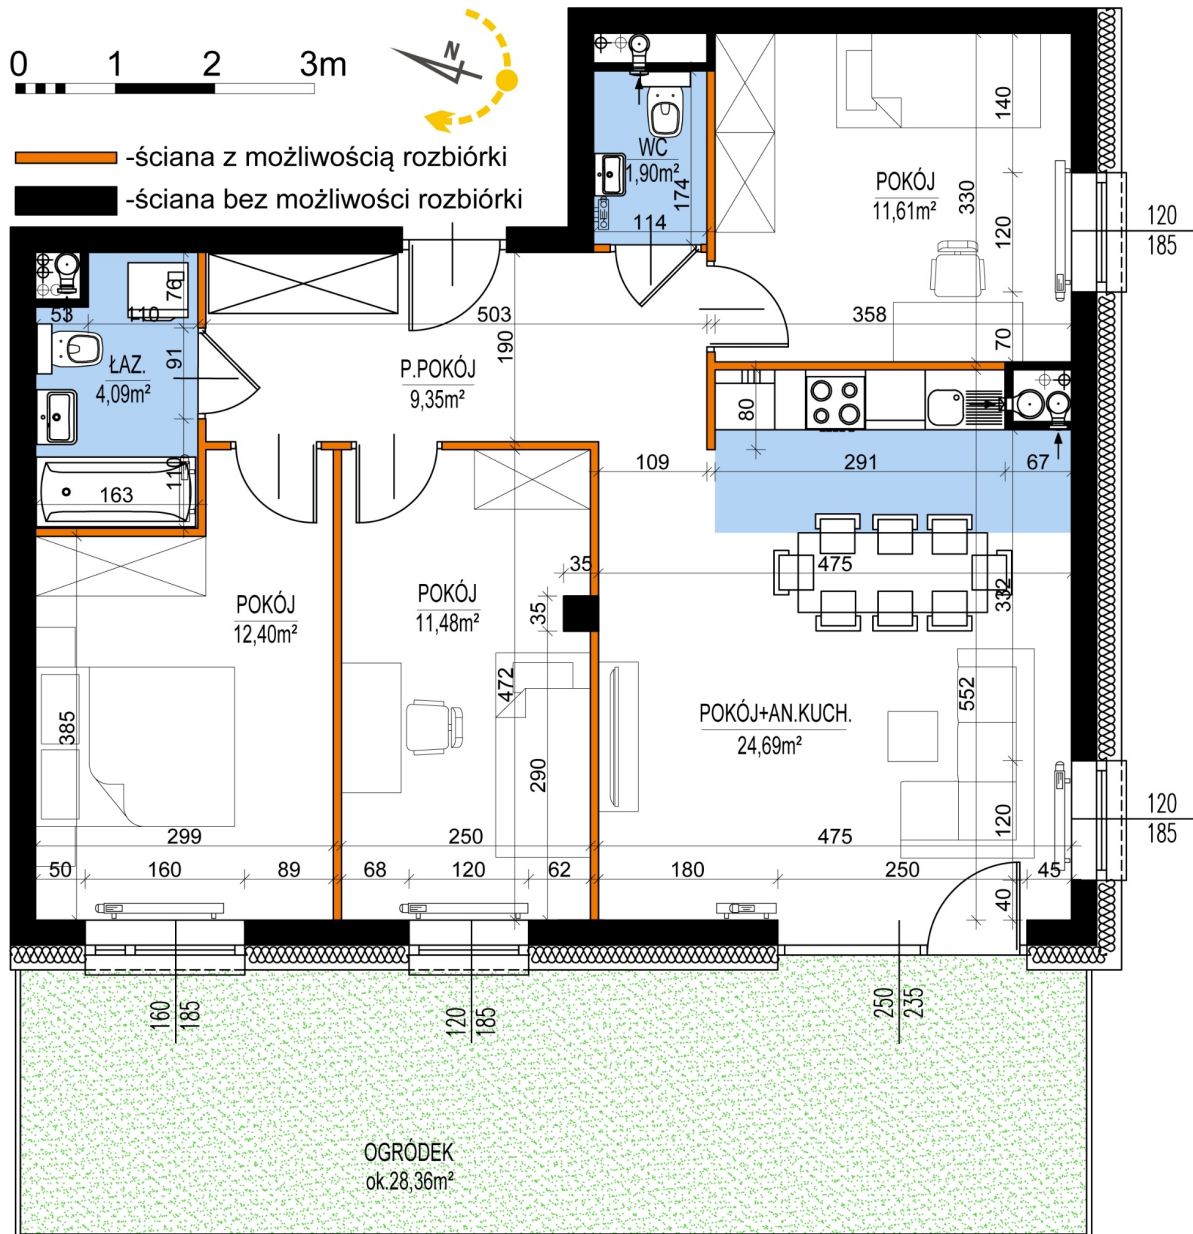

## Warszawska Bud. 3 mieszkanie 10

Numer:	10
Klatka:	1
Piętro:	Parter
Metraż:	75,52 m <sup>2</sup>
Pokoje:	4
Cena brutto / m <sup>2</sup> :	8 400 zł
Cena brutto:	634 368 zł
Dodatkowo:	Ogródek ok.: 28,36 m <sup>2</sup>