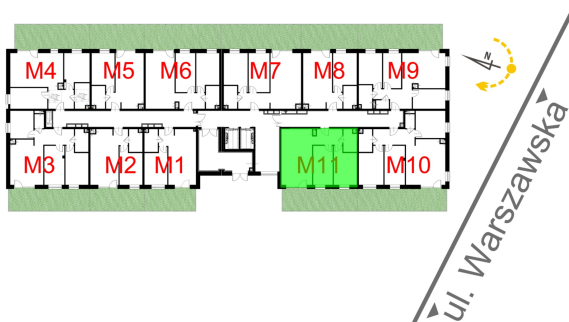

Warszawska Bud. 3 mieszkanie 11

0 1 2 3m

- ściana z możliwością rozbiórki
- ściana bez możliwości rozbiórki

Numer:	11
Klatka:	1
Piętro:	Parter
Metraż:	57,48 m ²
Pokoje:	3
Cena brutto / m ² :	8 400 zł
Cena brutto:	482 832 zł
Dodatkowo:	Ogródek ok.: 23,85 m ²

Dane zawarte w powyższej karcie mieszkania są wyłącznie informacją handlową i nie stanowią oferty w rozumieniu Kodeksu Cywilnego. Karta została sporządzona w oparciu o projekt budowlany, mogą wystąpić niewielkie różnice w powierzchniach związane z koordynacją branżową. Powierzchnie podano z uwzględnieniem wypraw tynkarskich i wykończeń. Przedstawiona aranżacja mieszkania ma charakter poglądowy.