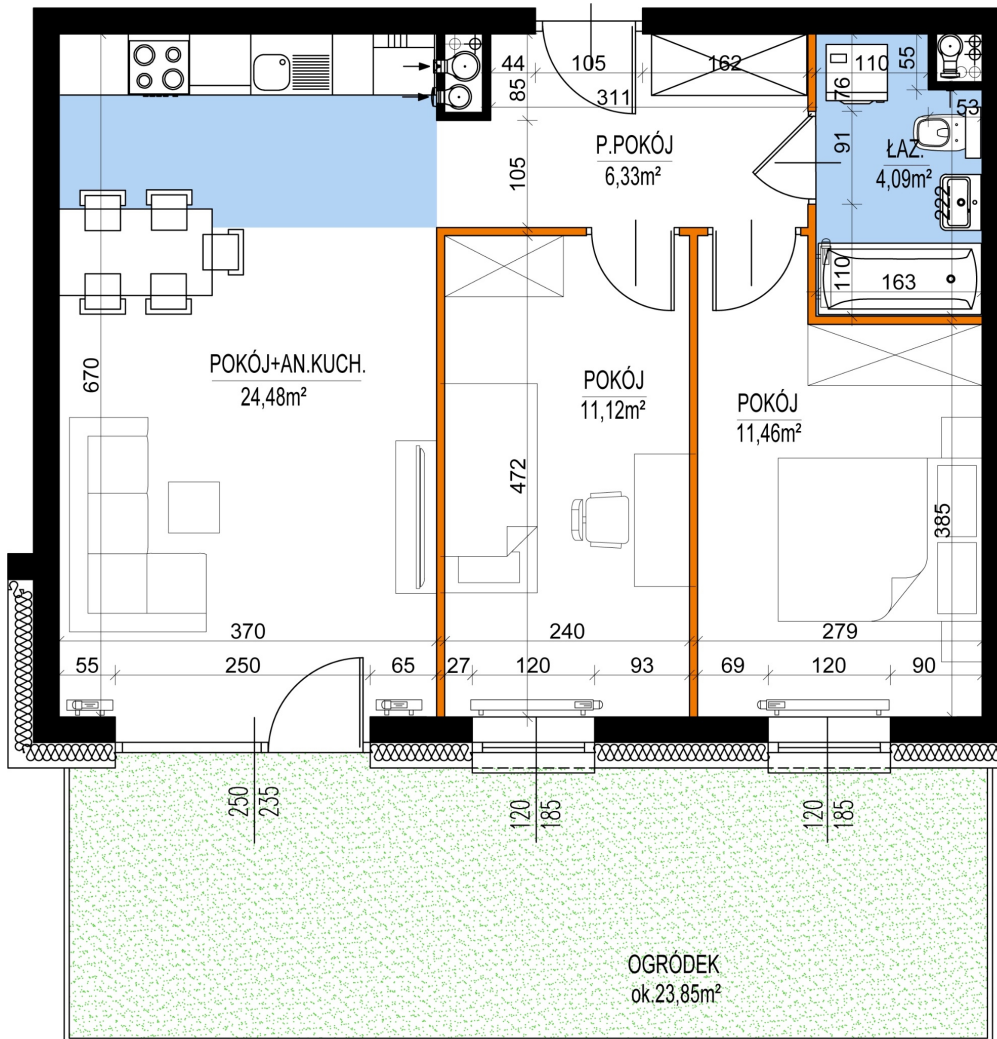

Warszawska Bud. 3 mieszkanie 11

0 1 2 3m

- ściana z możliwością rozbiórki
- ściana bez możliwości rozbiórki

Numer:	11
Klatka:	1
Piętro:	Parter
Metraż:	57,48 m ²
Pokoje:	3
Cena brutto / m ² :	8 400 zł
Cena brutto:	482 832 zł
Dodatkowo:	Ogródek ok.: 23,85 m ²

Dane zawarte w powyższej karcie mieszkania są wyłącznie informacją handlową i nie stanowią oferty w rozumieniu Kodeksu Cywilnego. Karta została sporządzona w oparciu o projekt budowlany, mogą wystąpić niewielkie różnice w powierzchniach związane z koordynacją branżową. Powierzchnie podano z uwzględnieniem wypraw tynkarskich i wykończeń. Przedstawiona aranżacja mieszkania ma charakter poglądowy.