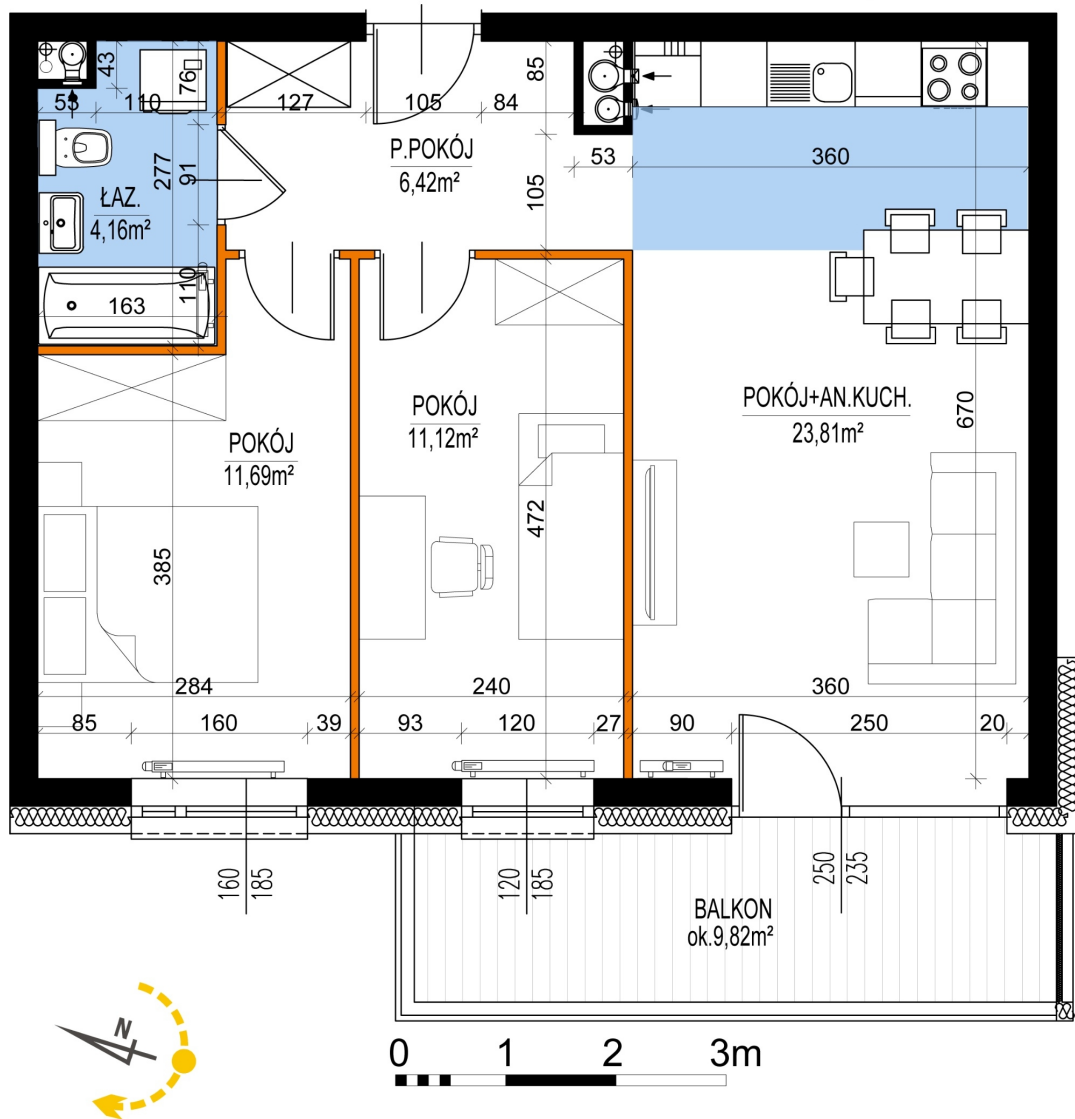

Warszawska Bud. 3 mieszkanie 12

- ściana z możliwością rozbiórki
- ściana bez możliwości rozbiórki

| | |
|--------------------------------|----------------------|
| Numer: | 12 |
| Klatka: | 1 |
| Piętro: | Piętro I |
| Metraż: | 57,02 m ² |
| Pokoje: | 3 |
| Cena brutto / m ² : | 8 300 zł |
| Cena brutto: | 473 266 zł |

Dane zawarte w powyższej karcie mieszkania są wyłącznie informacją handlową i nie stanowią oferty w rozumieniu Kodeksu Cywilnego. Karta została sporządzona w oparciu o projekt budowlany, mogą wystąpić niewielkie różnice w powierzchniach związane z koordynacją branżową. Powierzchnie podano z uwzględnieniem wypraw tynkarskich i wykończeń. Przedstawiona aranżacja mieszkania ma charakter poglądowy.