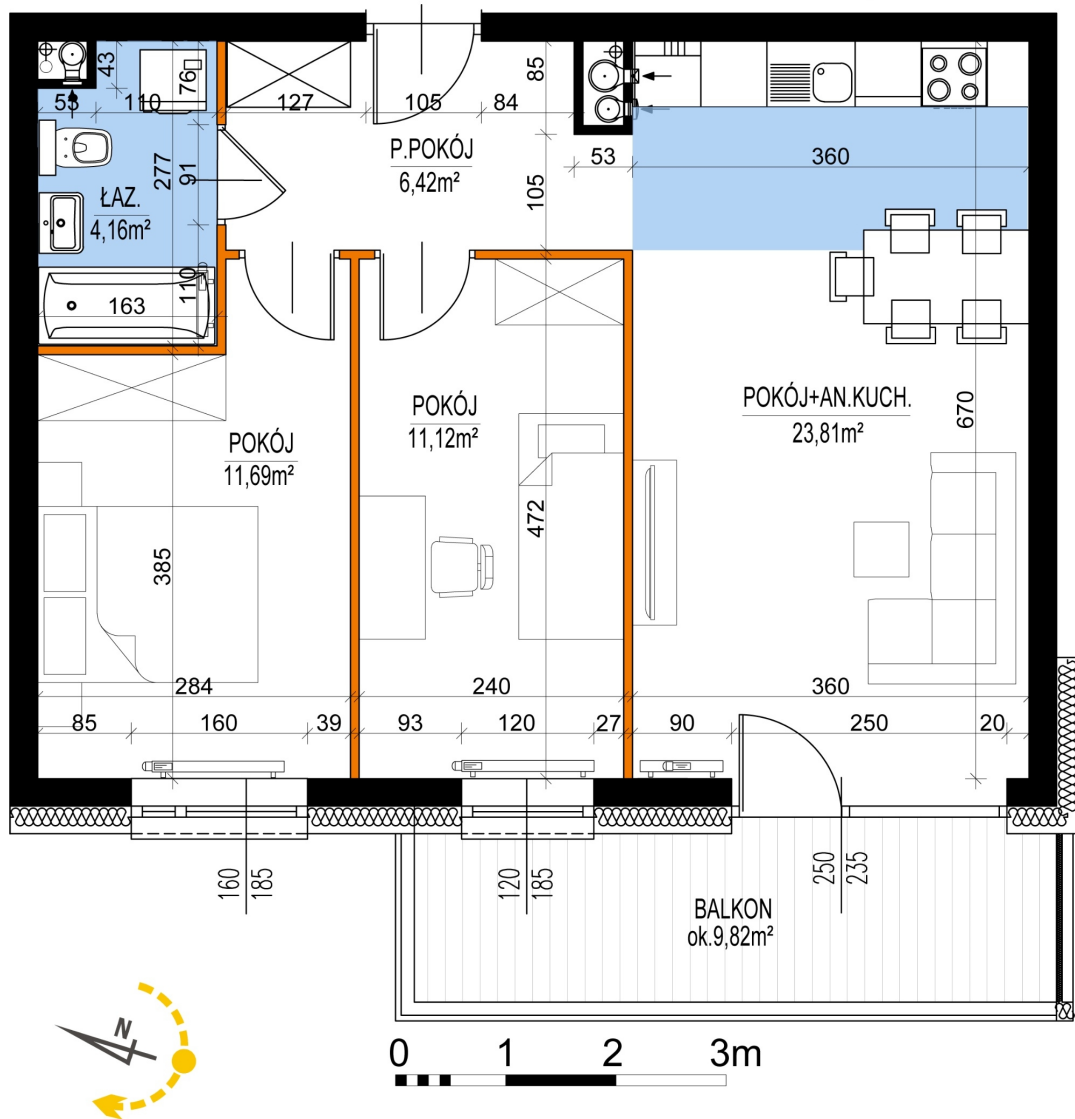

## Warszawska Bud. 3 mieszkanie 12

- ściana z możliwością rozbiórki
- ściana bez możliwości rozbiórki

Numer:	12
Klatka:	1
Piętro:	Piętro I
Metraż:	57,02 m <sup>2</sup>
Pokoje:	3
Cena brutto / m <sup>2</sup> :	8 300 zł
Cena brutto:	473 266 zł

Dane zawarte w powyższej karcie mieszkania są wyłącznie informacją handlową i nie stanowią oferty w rozumieniu Kodeksu Cywilnego. Karta została sporządzona w oparciu o projekt budowlany, mogą wystąpić niewielkie różnice w powierzchniach związane z koordynacją branżową. Powierzchnie podano z uwzględnieniem wypraw tynkarskich i wykończeń. Przedstawiona aranżacja mieszkania ma charakter poglądowy.