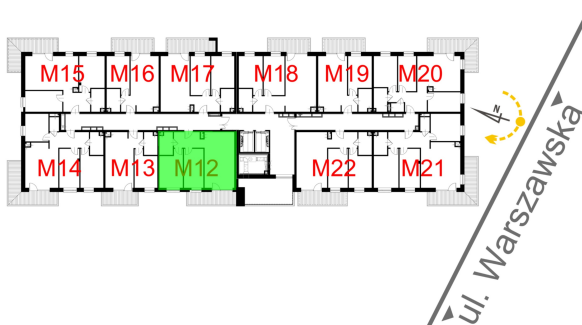

## Warszawska Bud. 3 mieszkanie 12

- ściana z możliwością rozbiórki
- ściana bez możliwości rozbiórki

Numer:	12
Klatka:	1
Piętro:	Piętro I
Metraż:	57,02 m <sup>2</sup>
Pokoje:	3
Cena brutto / m <sup>2</sup> :	8 300 zł
Cena brutto:	473 266 zł

Dane zawarte w powyższej karcie mieszkania są wyłącznie informacją handlową i nie stanowią oferty w rozumieniu Kodeksu Cywilnego. Karta została sporządzona w oparciu o projekt budowlany, mogą wystąpić niewielkie różnice w powierzchniach związane z koordynacją branżową. Powierzchnie podano z uwzględnieniem wypraw tynkarskich i wykończeń. Przedstawiona aranżacja mieszkania ma charakter poglądowy.