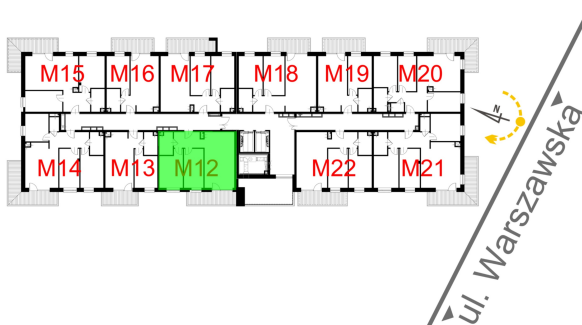

Warszawska Bud. 3 mieszkanie 12

- ściana z możliwością rozbiórki
- ściana bez możliwości rozbiórki

| | |
|--------------------------------|----------------------|
| Numer: | 12 |
| Klatka: | 1 |
| Piętro: | Piętro I |
| Metraż: | 57,02 m ² |
| Pokoje: | 3 |
| Cena brutto / m ² : | 8 300 zł |
| Cena brutto: | 473 266 zł |

Dane zawarte w powyższej karcie mieszkania są wyłącznie informacją handlową i nie stanowią oferty w rozumieniu Kodeksu Cywilnego. Karta została sporządzona w oparciu o projekt budowlany, mogą wystąpić niewielkie różnice w powierzchniach związane z koordynacją branżową. Powierzchnie podano z uwzględnieniem wypraw tynkarskich i wykończeń. Przedstawiona aranżacja mieszkania ma charakter poglądowy.