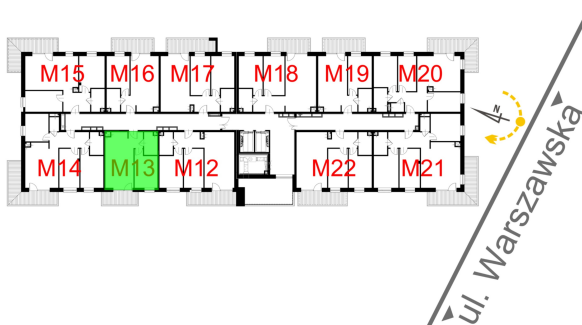

Warszawska Bud. 3 mieszkanie 13

Numer:	13
Klatka:	1
Piętro:	Piętro I
Metraż:	39,60 m ²
Pokoje:	2
Cena brutto / m ² :	8 500 zł
Cena brutto:	336 600 zł

Dane zawarte w powyższej karcie mieszkania są wyłącznie informacją handlową i nie stanowią oferty w rozumieniu Kodeksu Cywilnego. Karta została sporządzona w oparciu o projekt budowlany, mogą wystąpić niewielkie różnice w powierzchniach związane z koordynacją branżową. Powierzchnie podano z uwzględnieniem wypraw tynkarskich i wykończeń. Przedstawiona aranżacja mieszkania ma charakter poglądowy.