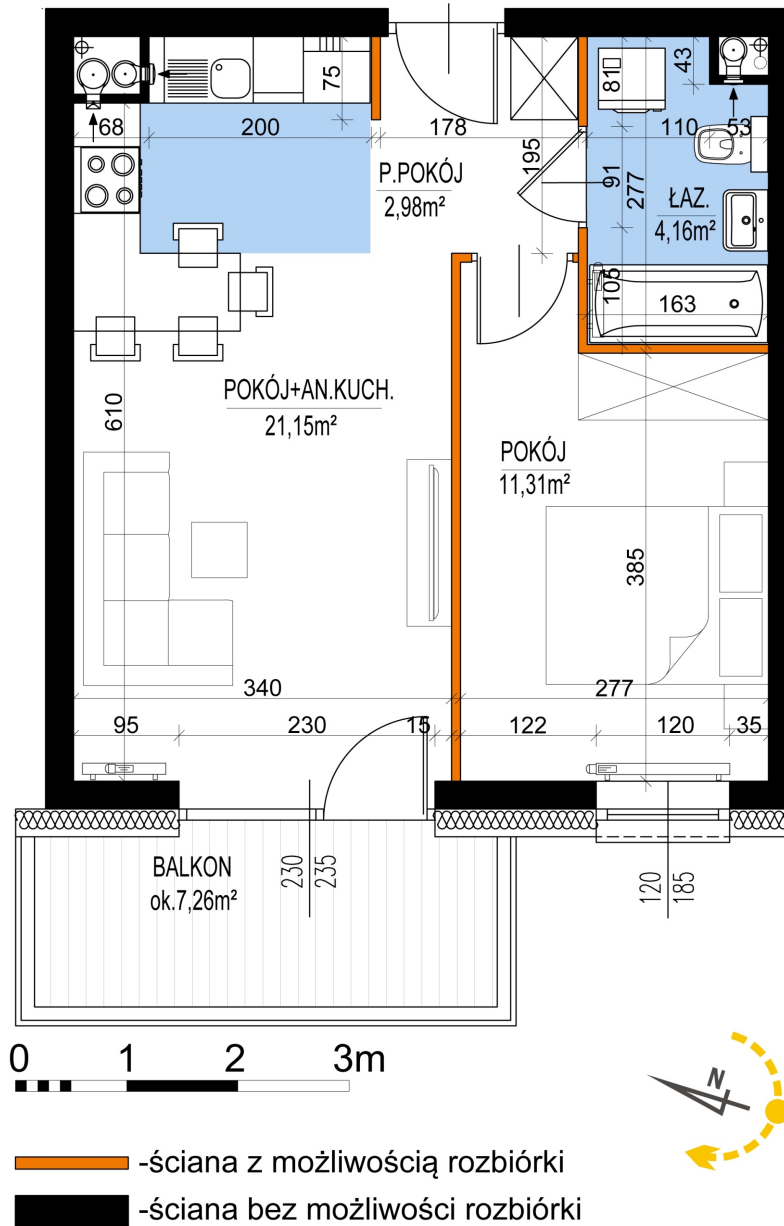

Warszawska Bud. 3 mieszkanie 13

Numer:	13
Klatka:	1
Piętro:	Piętro I
Metraż:	39,60 m ²
Pokoje:	2
Cena brutto / m ² :	8 500 zł
Cena brutto:	336 600 zł

Dane zawarte w powyższej karcie mieszkania są wyłącznie informacją handlową i nie stanowią oferty w rozumieniu Kodeksu Cywilnego. Karta została sporządzona w oparciu o projekt budowlany, mogą wystąpić niewielkie różnice w powierzchniach związane z koordynacją branżową. Powierzchnie podano z uwzględnieniem wypraw tynkarskich i wykończeń. Przedstawiona aranżacja mieszkania ma charakter poglądowy.