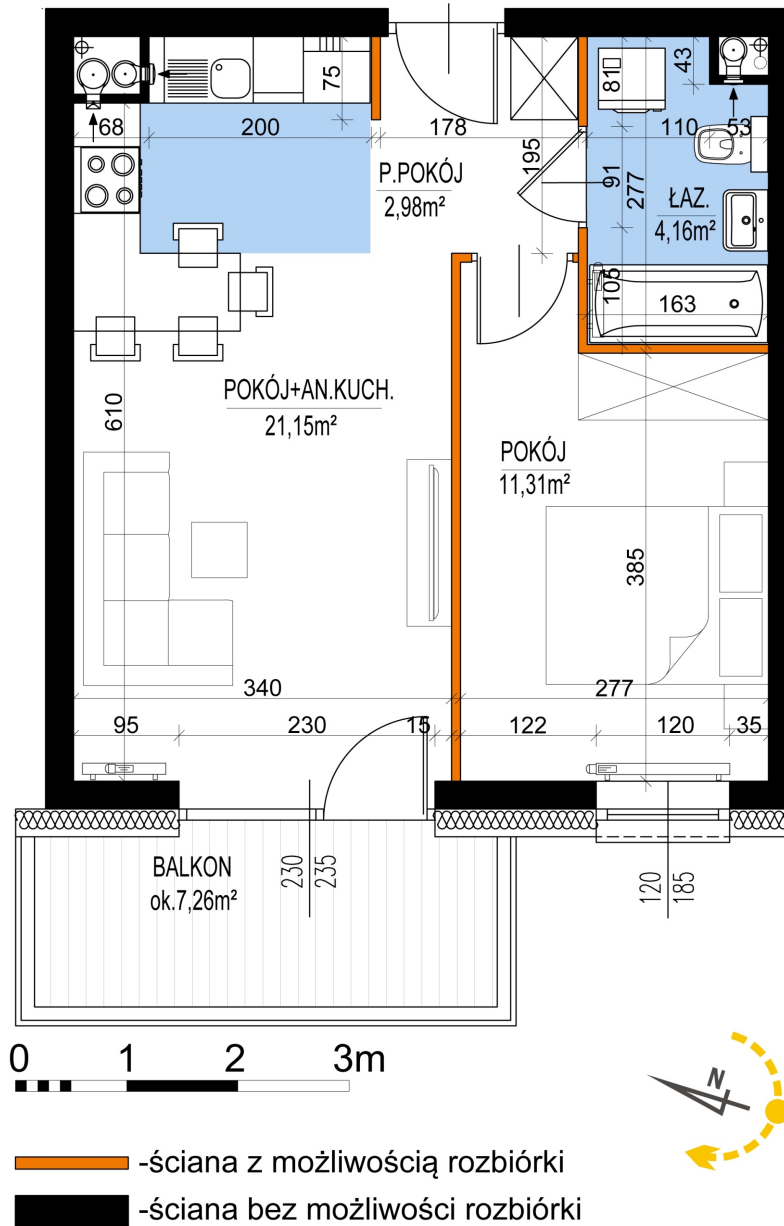

## Warszawska Bud. 3 mieszkanie 13

Numer:	13
Klatka:	1
Piętro:	Piętro I
Metraż:	39,60 m <sup>2</sup>
Pokoje:	2
Cena brutto / m <sup>2</sup> :	8 500 zł
Cena brutto:	336 600 zł

Dane zawarte w powyższej karcie mieszkania są wyłącznie informacją handlową i nie stanowią oferty w rozumieniu Kodeksu Cywilnego. Karta została sporządzona w oparciu o projekt budowlany, mogą wystąpić niewielkie różnice w powierzchniach związane z koordynacją branżową. Powierzchnie podano z uwzględnieniem wypraw tynkarskich i wykończeń. Przedstawiona aranżacja mieszkania ma charakter poglądowy.