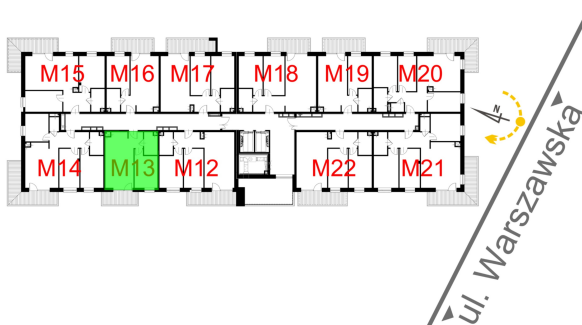

## Warszawska Bud. 3 mieszkanie 13

Numer:	13
Klatka:	1
Piętro:	Piętro I
Metraż:	39,60 m <sup>2</sup>
Pokoje:	2
Cena brutto / m <sup>2</sup> :	8 500 zł
Cena brutto:	336 600 zł

Dane zawarte w powyższej karcie mieszkania są wyłącznie informacją handlową i nie stanowią oferty w rozumieniu Kodeksu Cywilnego. Karta została sporządzona w oparciu o projekt budowlany, mogą wystąpić niewielkie różnice w powierzchniach związane z koordynacją branżową. Powierzchnie podano z uwzględnieniem wypraw tynkarskich i wykończeń. Przedstawiona aranżacja mieszkania ma charakter poglądowy.