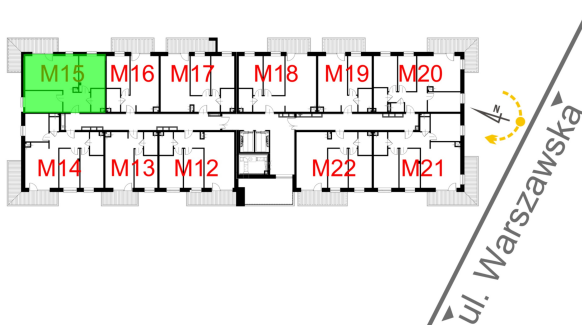

Warszawska Bud. 3 mieszkanie 15

Numer:	15
Klatka:	1
Piętro:	Piętro I
Metraż:	60,82 m ²
Pokoje:	2
Cena brutto / m ² :	8 300 zł
Cena brutto:	504 806 zł

Dane zawarte w powyższej karcie mieszkania są wyłącznie informacją handlową i nie stanowią oferty w rozumieniu Kodeksu Cywilnego. Karta została sporządzona w oparciu o projekt budowlany, mogą wystąpić niewielkie różnice w powierzchniach związane z koordynacją branżową. Powierzchnie podano z uwzględnieniem wypraw tynkarskich i wykończeń. Przedstawiona aranżacja mieszkania ma charakter poglądowy.