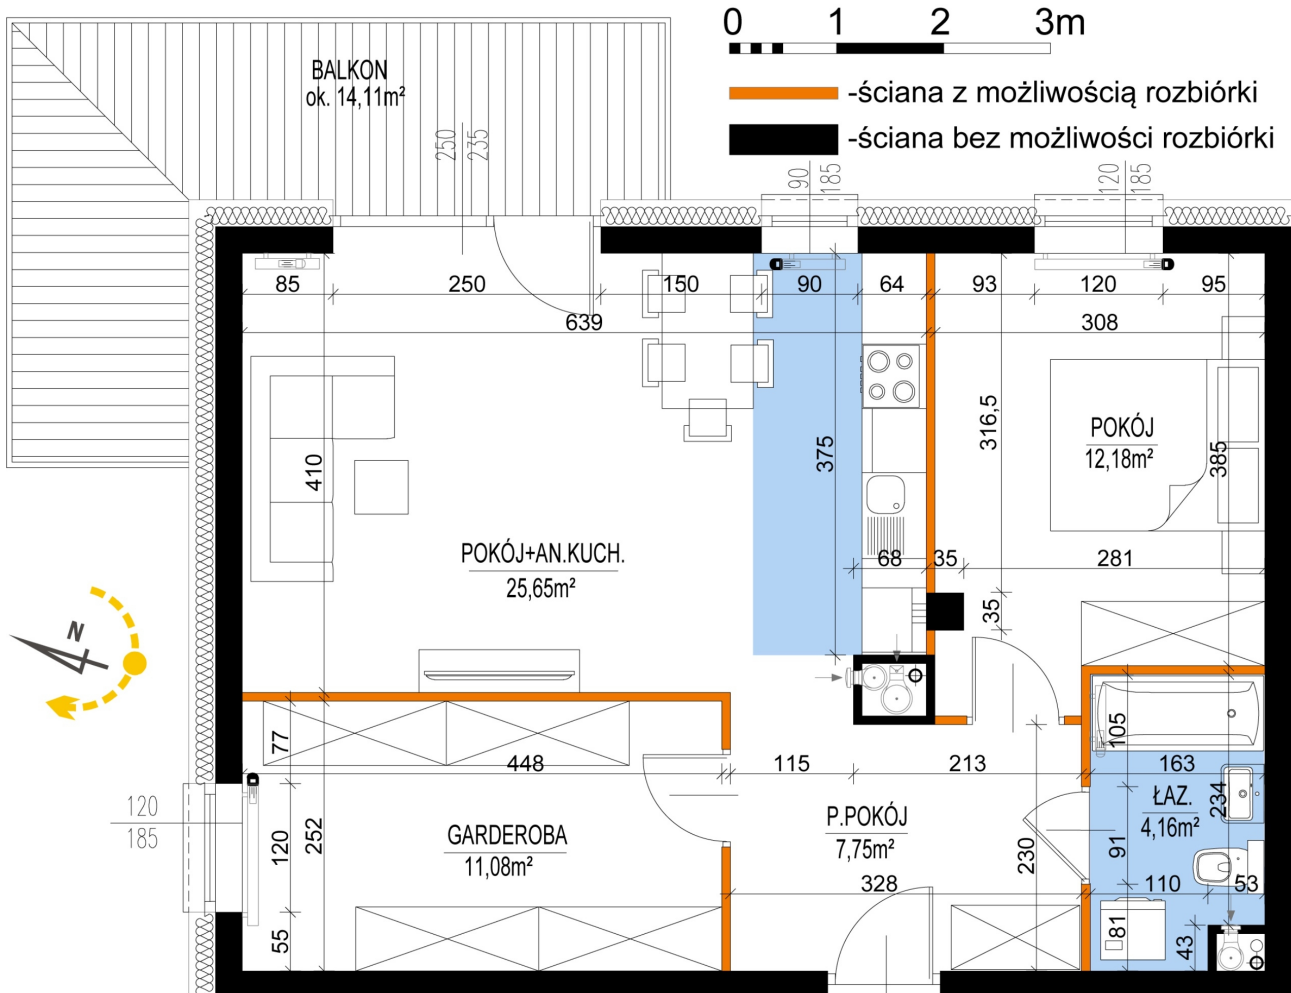

Warszawska Bud. 3 mieszkanie 15

Numer:	15
Klatka:	1
Piętro:	Piętro I
Metraż:	60,82 m ²
Pokoje:	2
Cena brutto / m ² :	8 300 zł
Cena brutto:	504 806 zł

Dane zawarte w powyższej karcie mieszkania są wyłącznie informacją handlową i nie stanowią oferty w rozumieniu Kodeksu Cywilnego. Karta została sporządzona w oparciu o projekt budowlany, mogą wystąpić niewielkie różnice w powierzchniach związane z koordynacją branżową. Powierzchnie podano z uwzględnieniem wypraw tynkarskich i wykończeń. Przedstawiona aranżacja mieszkania ma charakter poglądowy.