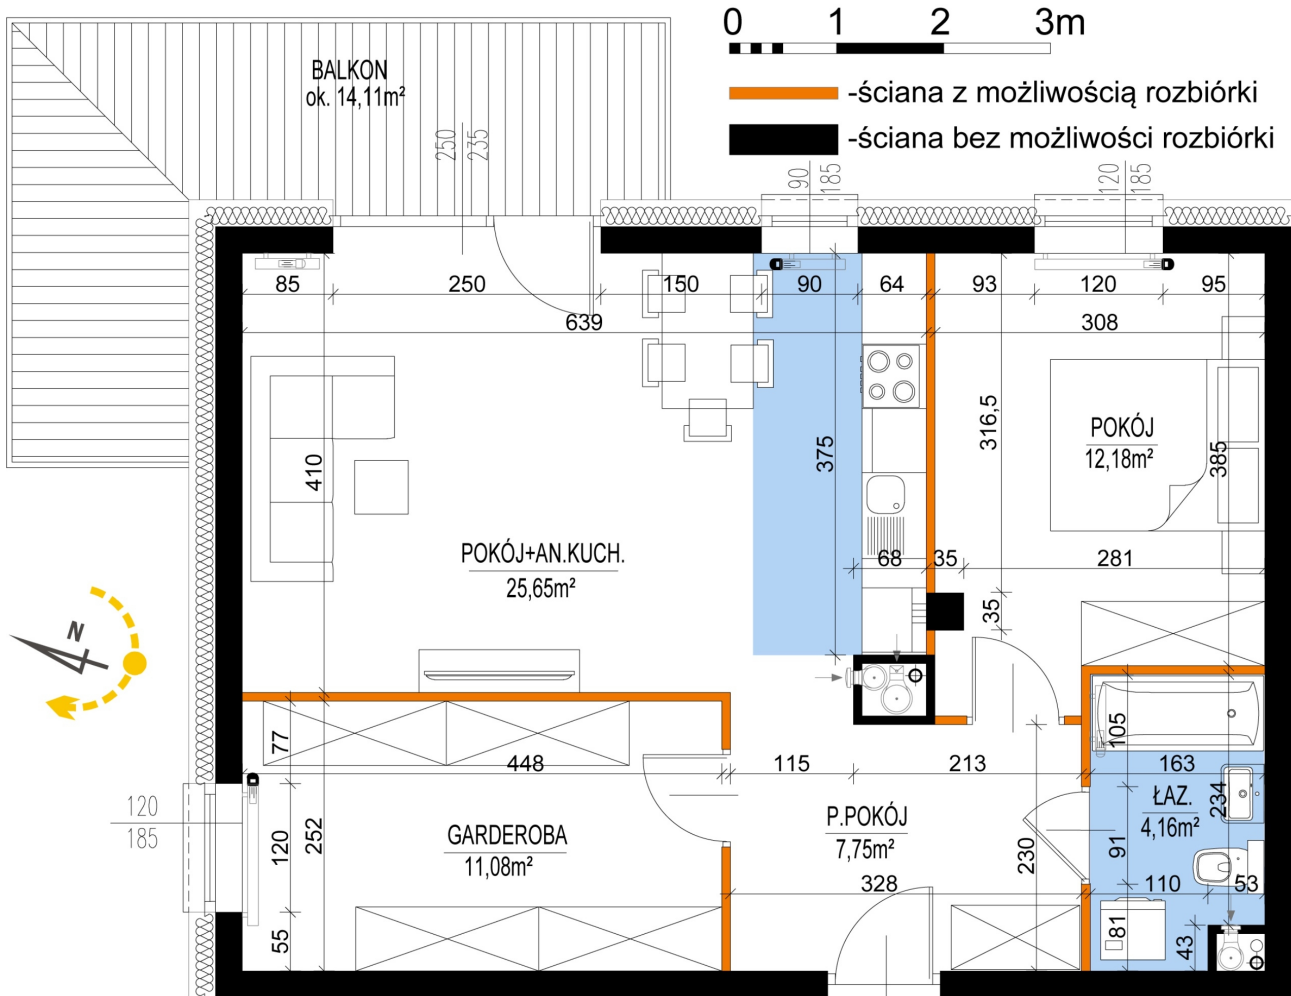

Warszawska Bud. 3 mieszkanie 15

Numer:	15
Klatka:	1
Piętro:	Piętro I
Metraż:	60,82 m ²
Pokoje:	2
Cena brutto / m ² :	8 300 zł
Cena brutto:	504 806 zł