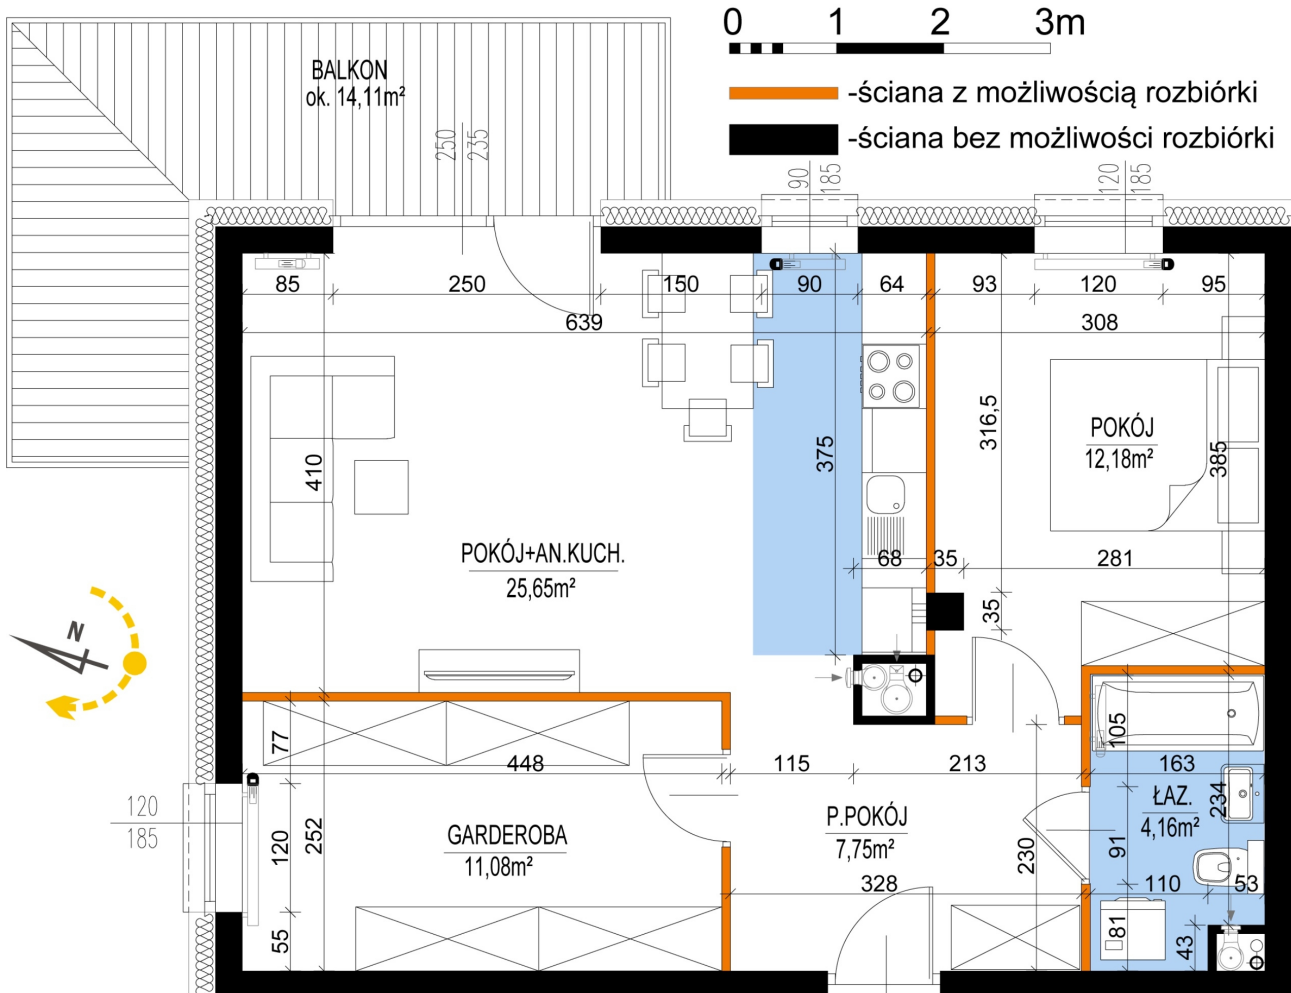

Warszawska Bud. 3 mieszkanie 15

Numer:	15
Klatka:	1
Piętro:	Piętro I
Metraż:	60,82 m ²
Pokoje:	2
Cena brutto / m ² :	8 300 zł
Cena brutto:	504 806 zł