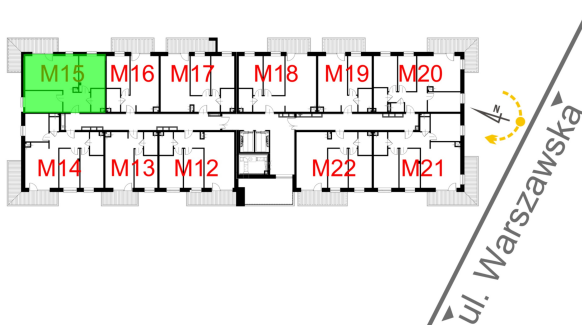

Warszawska Bud. 3 mieszkanie 15

Numer:	15
Klatka:	1
Piętro:	Piętro I
Metraż:	60,82 m ²
Pokoje:	2
Cena brutto / m ² :	8 300 zł
Cena brutto:	504 806 zł