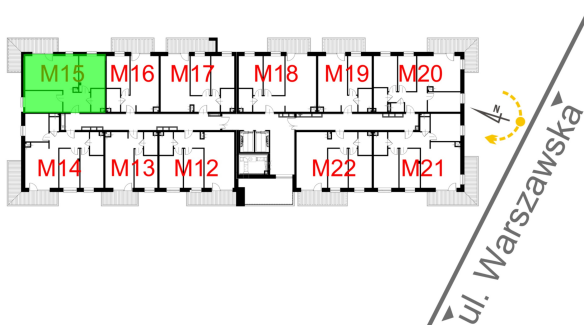

Warszawska Bud. 3 mieszkanie 15

Numer:	15
Klatka:	1
Piętro:	Piętro I
Metraż:	60,82 m ²
Pokoje:	2
Cena brutto / m ² :	8 300 zł
Cena brutto:	504 806 zł