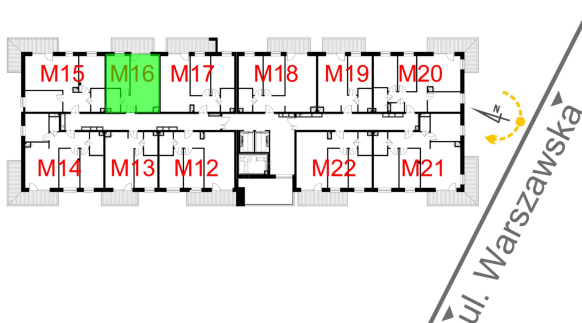

## Warszawska Bud. 3 mieszkanie 16

Numer:	16
Klatka:	1
Piętro:	Piętro I
Metraż:	39,60 m <sup>2</sup>
Pokoje:	2
Cena brutto / m <sup>2</sup> :	8 500 zł
Cena brutto:	336 600 zł