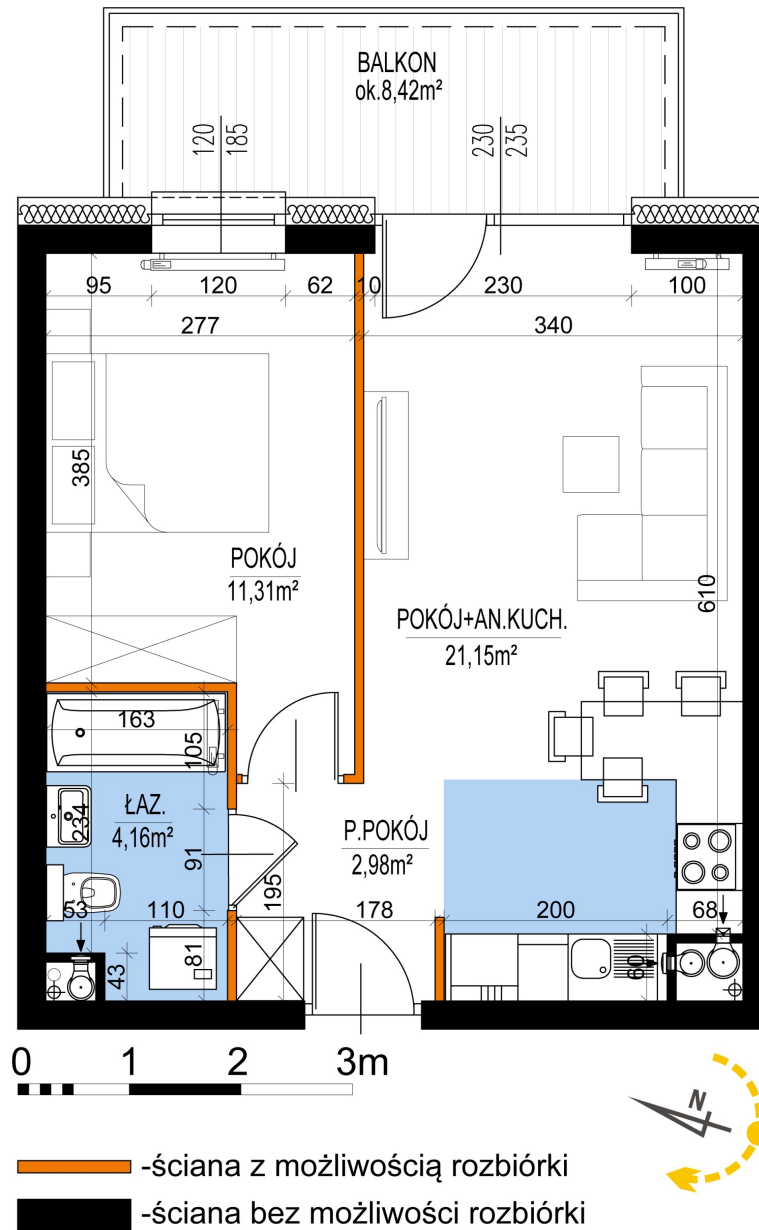

## Warszawska Bud. 3 mieszkanie 16

Numer:	16
Klatka:	1
Piętro:	Piętro I
Metraż:	39,60 m <sup>2</sup>
Pokoje:	2
Cena brutto / m <sup>2</sup> :	8 500 zł
Cena brutto:	336 600 zł