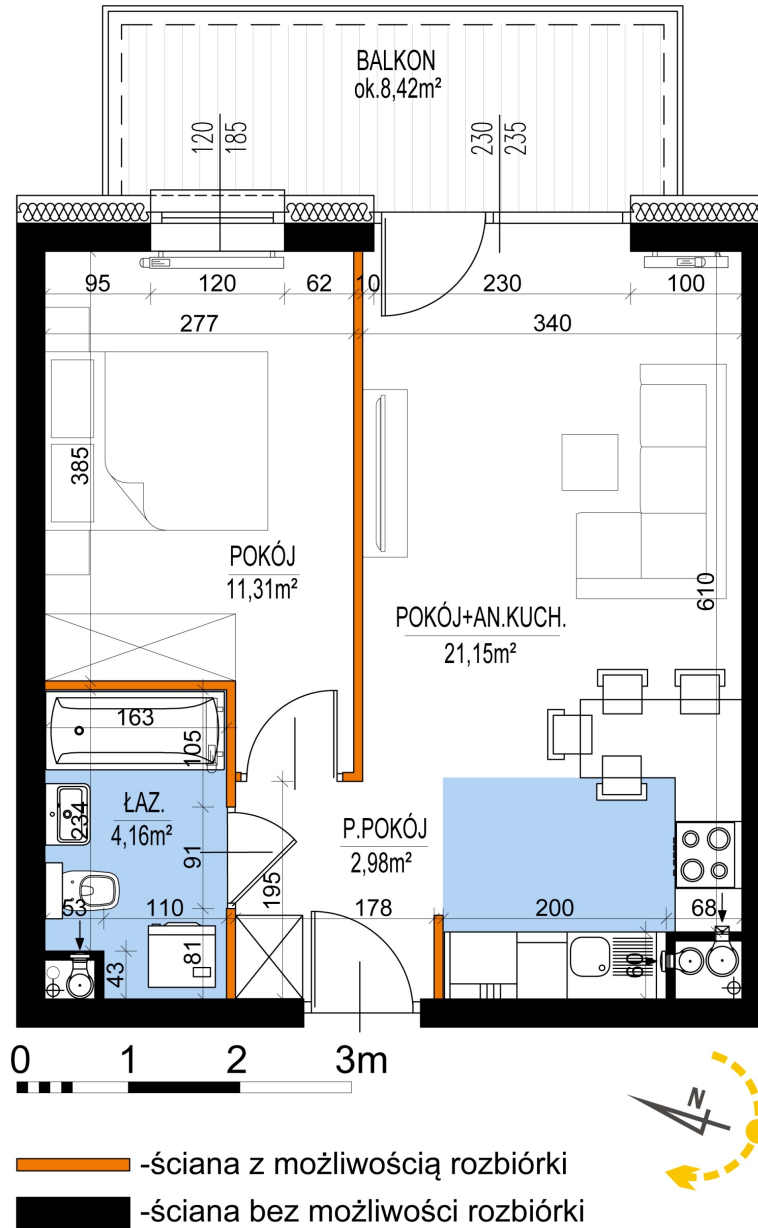

Warszawska Bud. 3 mieszkanie 16

Numer:	16
Klatka:	1
Piętro:	Piętro I
Metraż:	39,60 m ²
Pokoje:	2
Cena brutto / m ² :	8 500 zł
Cena brutto:	336 600 zł

Dane zawarte w powyższej karcie mieszkania są wyłącznie informacją handlową i nie stanowią oferty w rozumieniu Kodeksu Cywilnego. Karta została sporządzona w oparciu o projekt budowlany, mogą wystąpić niewielkie różnice w powierzchniach związane z koordynacją branżową. Powierzchnie podano z uwzględnieniem wypraw tynkarskich i wykończeń. Przedstawiona aranżacja mieszkania ma charakter poglądowy.