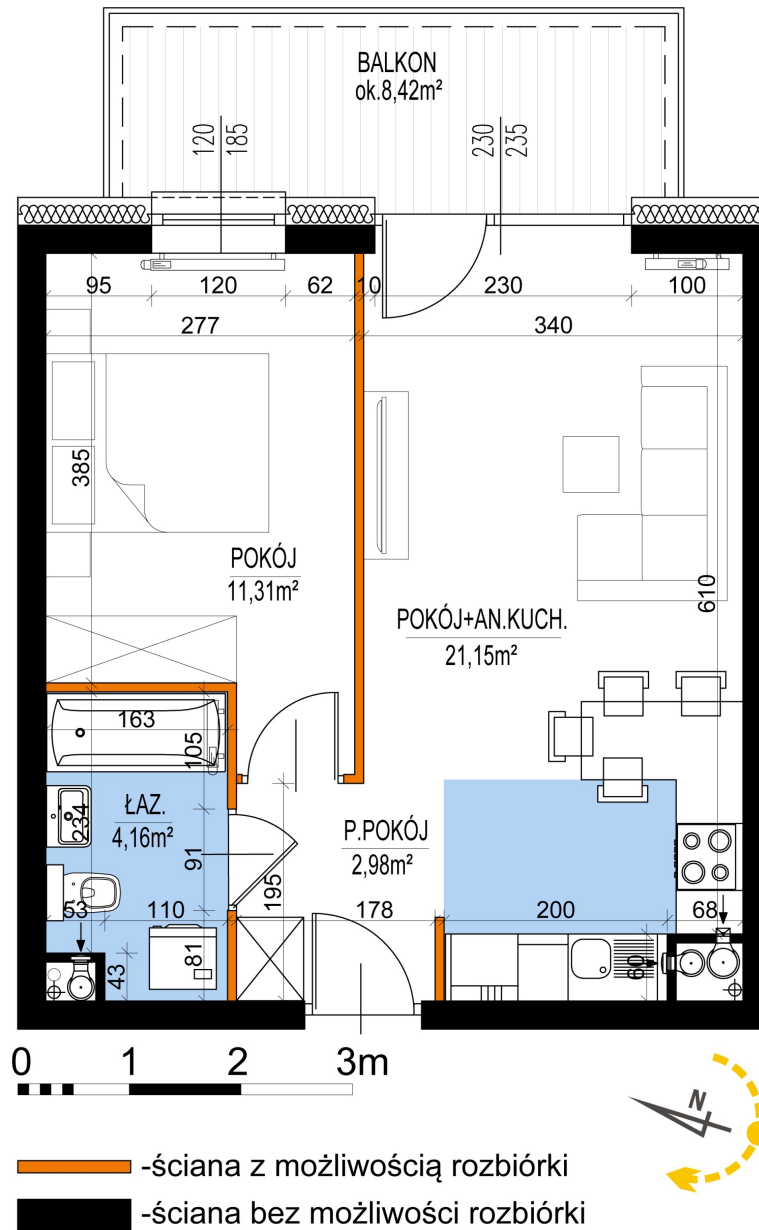

## Warszawska Bud. 3 mieszkanie 16

Numer:	16
Klatka:	1
Piętro:	Piętro I
Metraż:	39,60 m <sup>2</sup>
Pokoje:	2
Cena brutto / m <sup>2</sup> :	8 500 zł
Cena brutto:	336 600 zł

Dane zawarte w powyższej karcie mieszkania są wyłącznie informacją handlową i nie stanowią oferty w rozumieniu Kodeksu Cywilnego. Karta została sporządzona w oparciu o projekt budowlany, mogą wystąpić niewielkie różnice w powierzchniach związane z koordynacją branżową. Powierzchnie podano z uwzględnieniem wypraw tynkarskich i wykończeń. Przedstawiona aranżacja mieszkania ma charakter poglądowy.