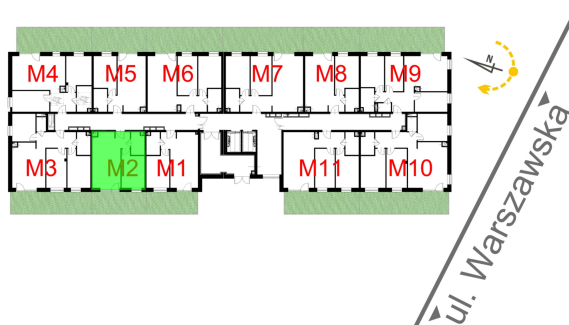

Warszawska Bud. 3 mieszkanie 2

Numer:	2
Klatka:	1
Piętro:	Parter
Metraż:	39,60 m ²
Pokoje:	2
Cena brutto / m ² :	8 400 zł
Cena brutto:	332 640 zł
Dodatkowo:	Ogródek ok.: 17,23 m ²

Dane zawarte w powyższej karcie mieszkania są wyłącznie informacją handlową i nie stanowią oferty w rozumieniu Kodeksu Cywilnego. Karta została sporządzona w oparciu o projekt budowlany, mogą wystąpić niewielkie różnice w powierzchniach związane z koordynacją branżową. Powierzchnie podano z uwzględnieniem wypraw tynkarskich i wykończeń. Przedstawiona aranżacja mieszkania ma charakter poglądowy.