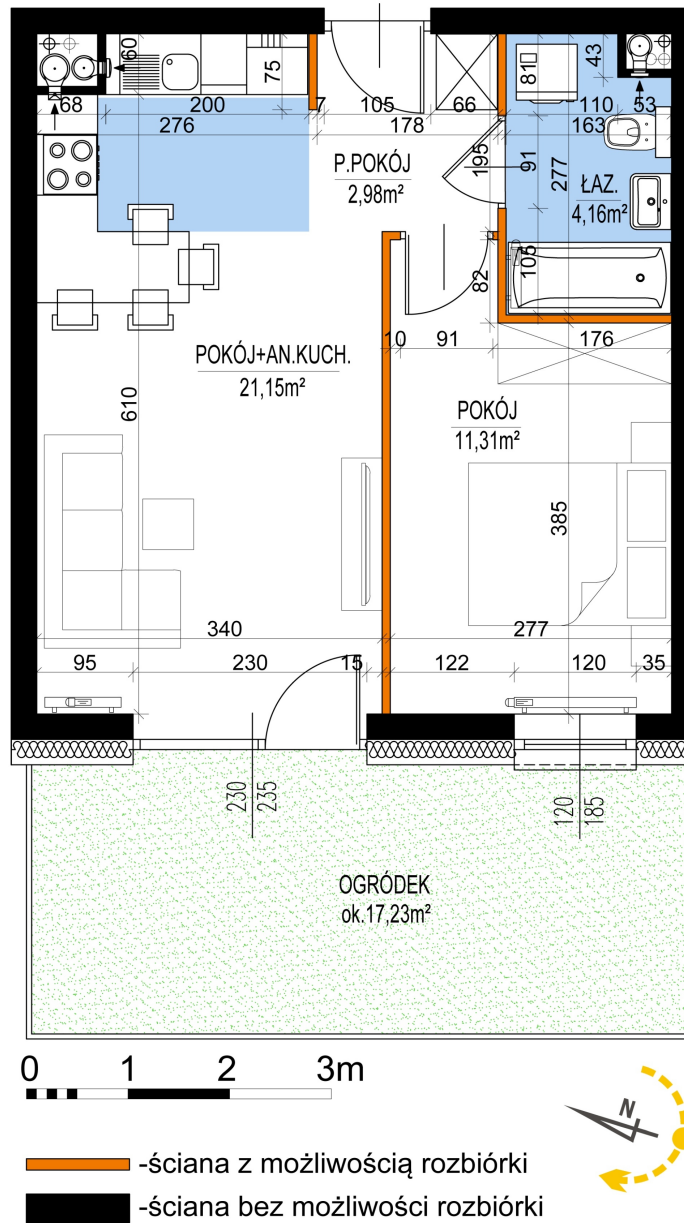

Warszawska Bud. 3 mieszkanie 2

| | |
|--------------------------------|-----------------------------------|
| Numer: | 2 |
| Klatka: | 1 |
| Piętro: | Parter |
| Metraż: | 39,60 m ² |
| Pokoje: | 2 |
| Cena brutto / m ² : | 8 400 zł |
| Cena brutto: | 332 640 zł |
| Dodatkowo: | Ogródek ok.: 17,23 m ² |