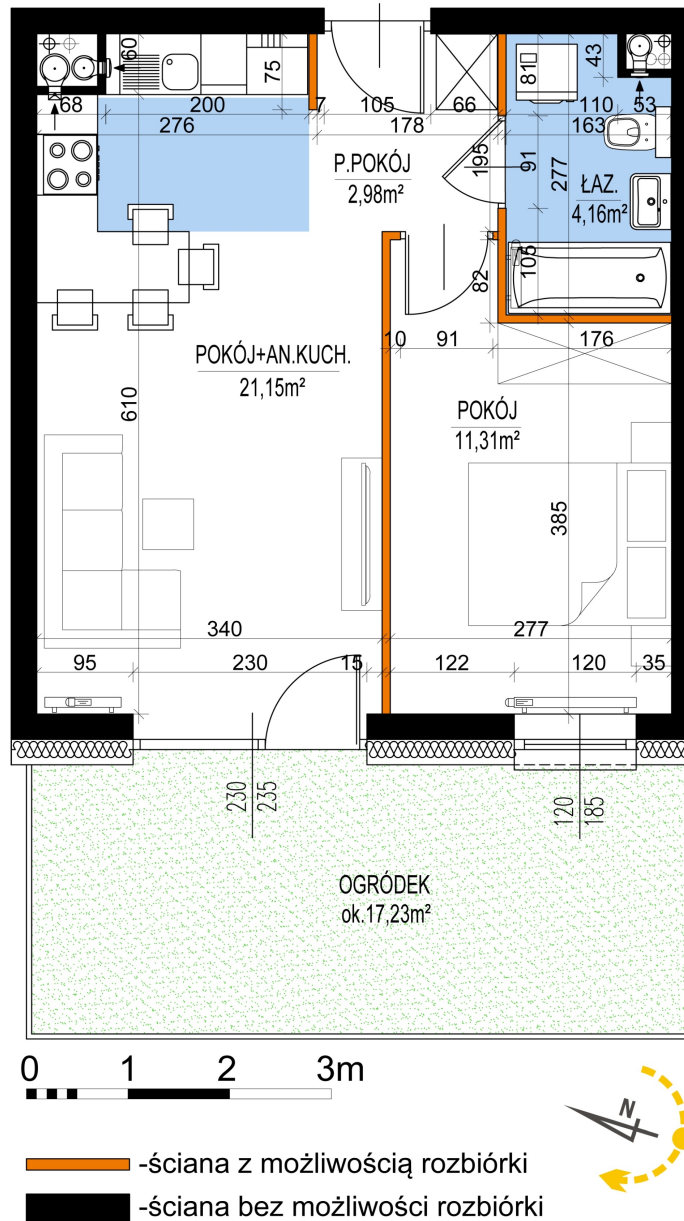

Warszawska Bud. 3 mieszkanie 2

Numer:	2
Klatka:	1
Piętro:	Parter
Metraż:	39,60 m ²
Pokoje:	2
Cena brutto / m ² :	8 400 zł
Cena brutto:	332 640 zł
Dodatkowo:	Ogródek ok.: 17,23 m ²

Dane zawarte w powyższej karcie mieszkania są wyłącznie informacją handlową i nie stanowią oferty w rozumieniu Kodeksu Cywilnego. Karta została sporządzona w oparciu o projekt budowlany, mogą wystąpić niewielkie różnice w powierzchniach związane z koordynacją branżową. Powierzchnie podano z uwzględnieniem wypraw tynkarskich i wykończeń. Przedstawiona aranżacja mieszkania ma charakter poglądowy.