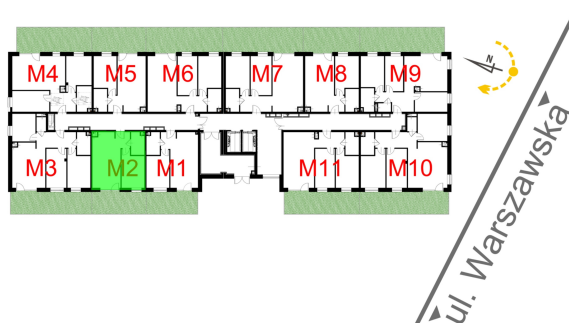

Warszawska Bud. 3 mieszkanie 2

| | |
|--------------------------------|-----------------------------------|
| Numer: | 2 |
| Klatka: | 1 |
| Piętro: | Parter |
| Metraż: | 39,60 m ² |
| Pokoje: | 2 |
| Cena brutto / m ² : | 8 400 zł |
| Cena brutto: | 332 640 zł |
| Dodatkowo: | Ogródek ok.: 17,23 m ² |