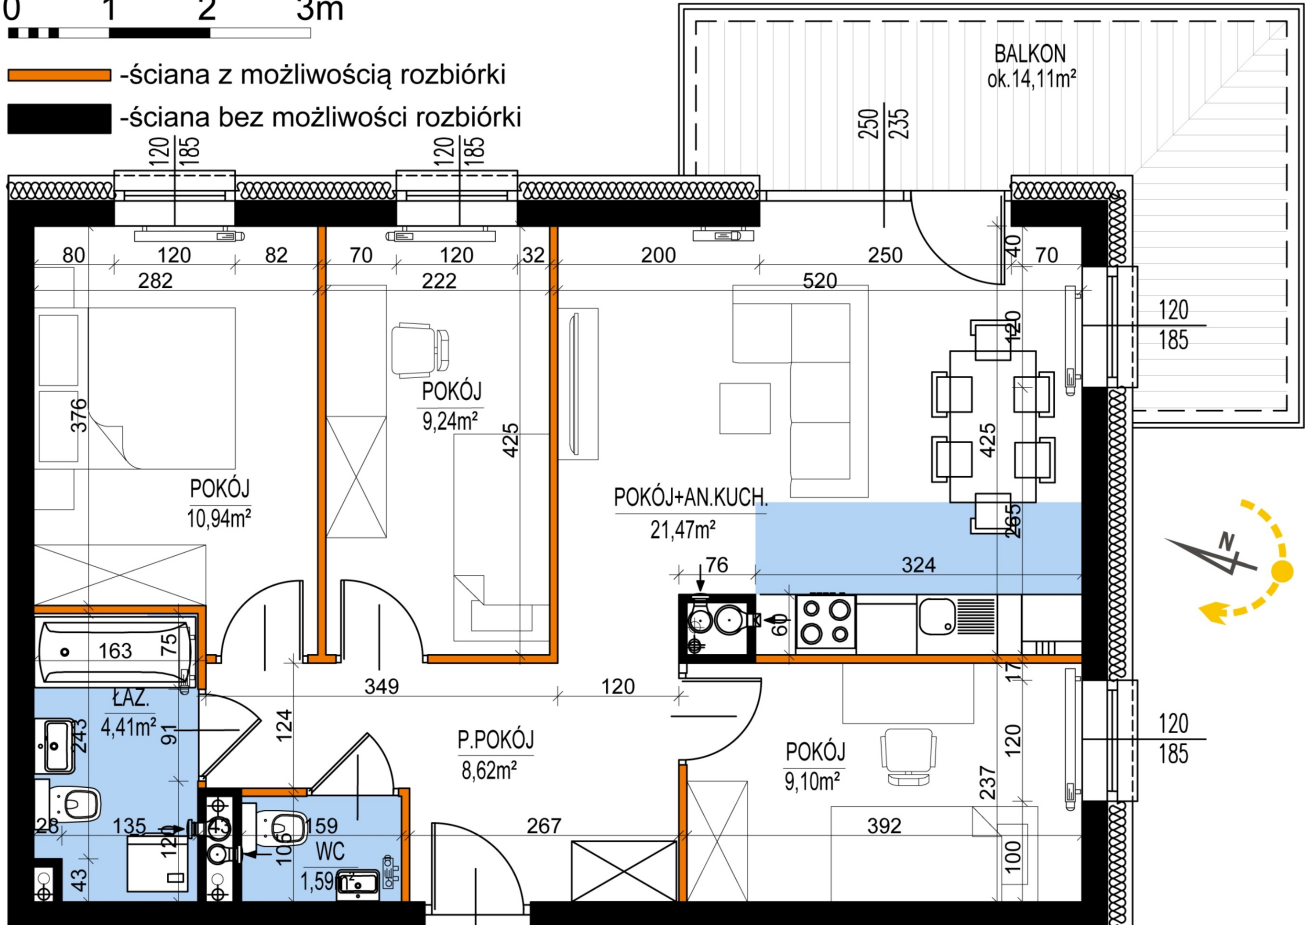

Warszawska Bud. 3 mieszkanie 20

0 1 2 3m

- ściana z możliwością rozbiórki
- ściana bez możliwości rozbiórki

Numer:	20
Klatka:	1
Piętro:	Piętro I
Metraż:	65,37 m ²
Pokoje:	4
Cena brutto / m ² :	8 500 zł
Cena brutto:	555 645 zł

Dane zawarte w powyższej karcie mieszkania są wyłącznie informacją handlową i nie stanowią oferty w rozumieniu Kodeksu Cywilnego. Karta została sporządzona w oparciu o projekt budowlany, mogą wystąpić niewielkie różnice w powierzchniach związane z koordynacją branżową. Powierzchnie podano z uwzględnieniem wypraw tynkarskich i wykończeń. Przedstawiona aranżacja mieszkania ma charakter poglądowy.