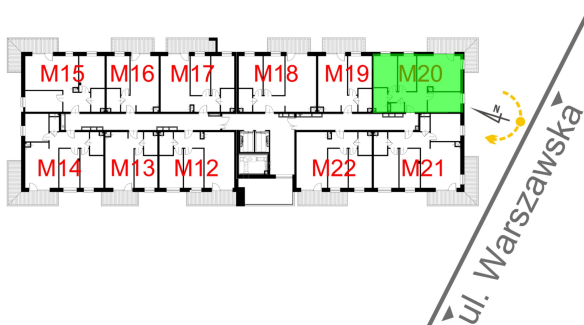

Warszawska Bud. 3 mieszkanie 20

0 1 2 3m

- ściana z możliwością rozbiórki
- ściana bez możliwości rozbiórki

Numer:	20
Klatka:	1
Piętro:	Piętro I
Metraż:	65,37 m ²
Pokoje:	4
Cena brutto / m ² :	8 500 zł
Cena brutto:	555 645 zł

Dane zawarte w powyższej karcie mieszkania są wyłącznie informacją handlową i nie stanowią oferty w rozumieniu Kodeksu Cywilnego. Karta została sporządzona w oparciu o projekt budowlany, mogą wystąpić niewielkie różnice w powierzchniach związane z koordynacją branżową. Powierzchnie podano z uwzględnieniem wypraw tynkarskich i wykończeń. Przedstawiona aranżacja mieszkania ma charakter poglądowy.