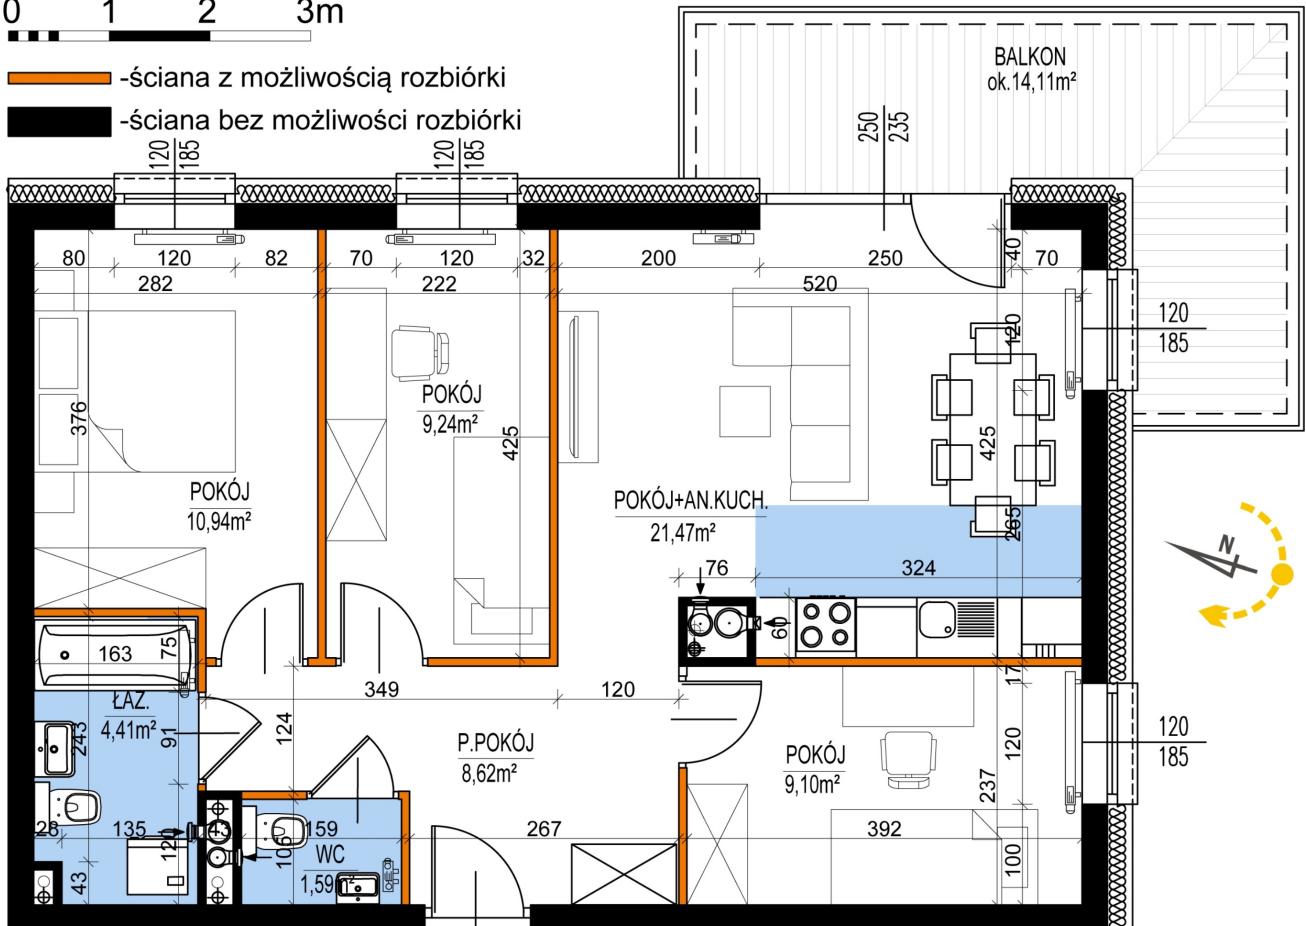

Warszawska Bud. 3 mieszkanie 20

0 1 2 3m

- ściana z możliwością rozbiórki
- ściana bez możliwości rozbiórki

Numer:	20
Klatka:	1
Piętro:	Piętro I
Metraż:	65,37 m ²
Pokoje:	4
Cena brutto / m ² :	8 500 zł
Cena brutto:	555 645 zł

Dane zawarte w powyższej karcie mieszkania są wyłącznie informacją handlową i nie stanowią oferty w rozumieniu Kodeksu Cywilnego. Karta została sporządzona w oparciu o projekt budowlany, mogą wystąpić niewielkie różnice w powierzchniach związane z koordynacją branżową. Powierzchnie podano z uwzględnieniem wypraw tynkarskich i wykończeń. Przedstawiona aranżacja mieszkania ma charakter poglądowy.