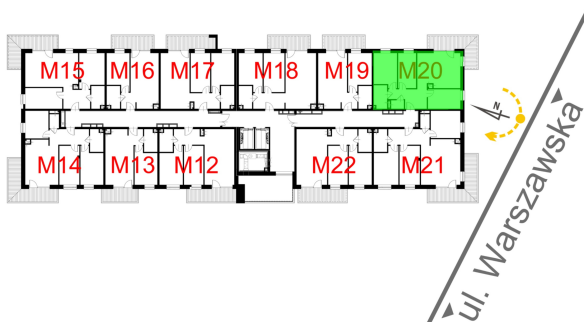

Warszawska Bud. 3 mieszkanie 20

0 1 2 3m

- ściana z możliwością rozbiórki
- ściana bez możliwości rozbiórki

Numer:	20
Klatka:	1
Piętro:	Piętro I
Metraż:	65,37 m ²
Pokoje:	4
Cena brutto / m ² :	8 500 zł
Cena brutto:	555 645 zł

Dane zawarte w powyższej karcie mieszkania są wyłącznie informacją handlową i nie stanowią oferty w rozumieniu Kodeksu Cywilnego. Karta została sporządzona w oparciu o projekt budowlany, mogą wystąpić niewielkie różnice w powierzchniach związane z koordynacją branżową. Powierzchnie podano z uwzględnieniem wypraw tynkarskich i wykończeń. Przedstawiona aranżacja mieszkania ma charakter poglądowy.