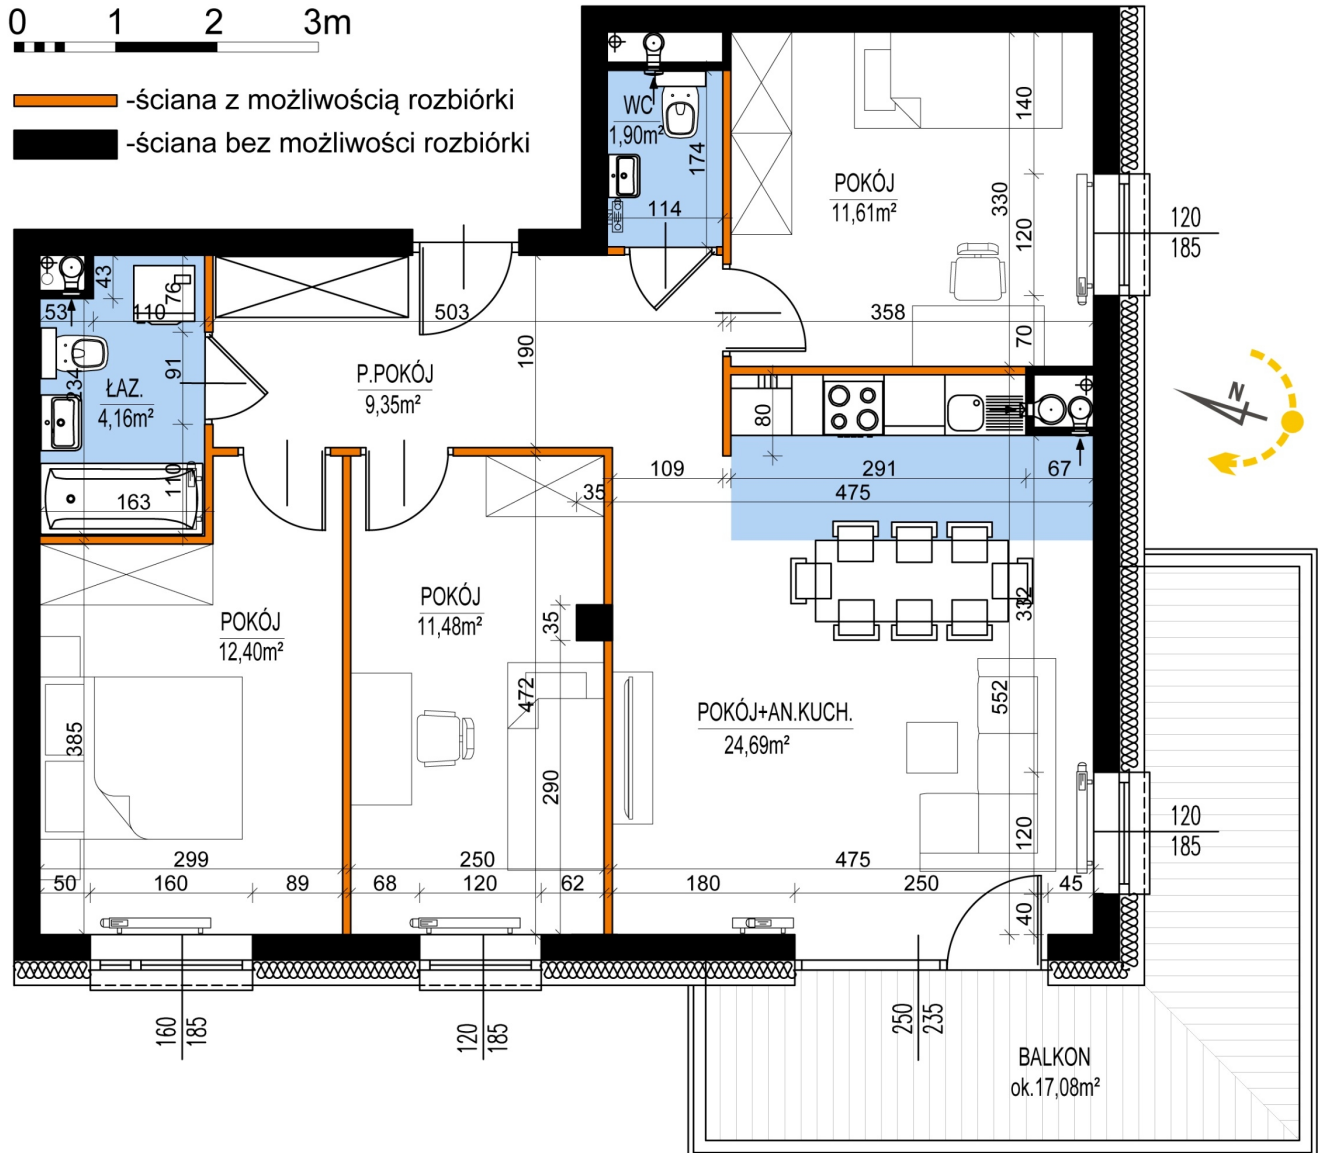

## Warszawska Bud. 3 mieszkanie 21

Numer:	21
Klatka:	1
Piętro:	Piętro I
Metraż:	75,59 m <sup>2</sup>
Pokoje:	4
Cena brutto / m <sup>2</sup> :	8 500 zł
Cena brutto:	642 515 zł

Dane zawarte w powyższej karcie mieszkania są wyłącznie informacją handlową i nie stanowią oferty w rozumieniu Kodeksu Cywilnego. Karta została sporządzona w oparciu o projekt budowlany, mogą wystąpić niewielkie różnice w powierzchniach związane z koordynacją branżową. Powierzchnie podano z uwzględnieniem wypraw tynkarskich i wykończeń. Przedstawiona aranżacja mieszkania ma charakter poglądowy.