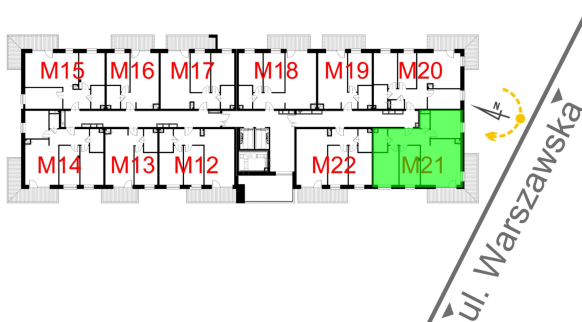

## Warszawska Bud. 3 mieszkanie 21

Numer:	21
Klatka:	1
Piętro:	Piętro I
Metraż:	75,59 m <sup>2</sup>
Pokoje:	4
Cena brutto / m <sup>2</sup> :	8 500 zł
Cena brutto:	642 515 zł

Dane zawarte w powyższej karcie mieszkania są wyłącznie informacją handlową i nie stanowią oferty w rozumieniu Kodeksu Cywilnego. Karta została sporządzona w oparciu o projekt budowlany, mogą wystąpić niewielkie różnice w powierzchniach związane z koordynacją branżową. Powierzchnie podano z uwzględnieniem wypraw tynkarskich i wykończeń. Przedstawiona aranżacja mieszkania ma charakter poglądowy.