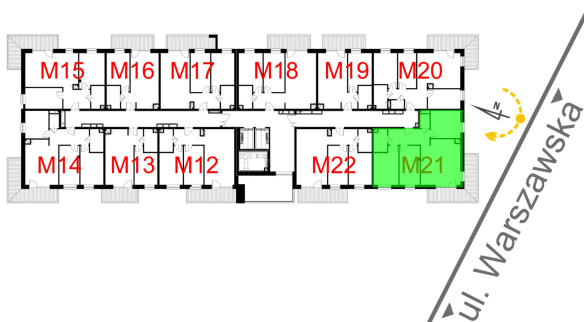

## Warszawska Bud. 3 mieszkanie 21

Numer:	21
Klatka:	1
Piętro:	Piętro I
Metraż:	75,59 m <sup>2</sup>
Pokoje:	4
Cena brutto / m <sup>2</sup> :	8 500 zł
Cena brutto:	642 515 zł

Dane zawarte w powyższej karcie mieszkania są wyłącznie informacją handlową i nie stanowią oferty w rozumieniu Kodeksu Cywilnego. Karta została sporządzona w oparciu o projekt budowlany, mogą wystąpić niewielkie różnice w powierzchniach związane z koordynacją branżową. Powierzchnie podano z uwzględnieniem wypraw tynkarskich i wykończeń. Przedstawiona aranżacja mieszkania ma charakter poglądowy.