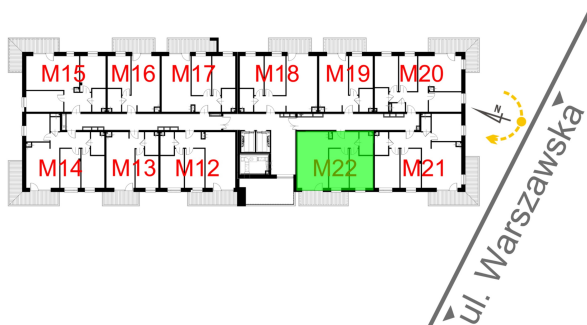

Warszawska Bud. 3 mieszkanie 22

Numer:	22
Klatka:	1
Piętro:	Piętro I
Metraż:	57,55 m ²
Pokoje:	3
Cena brutto / m ² :	8 500 zł
Cena brutto:	489 175 zł