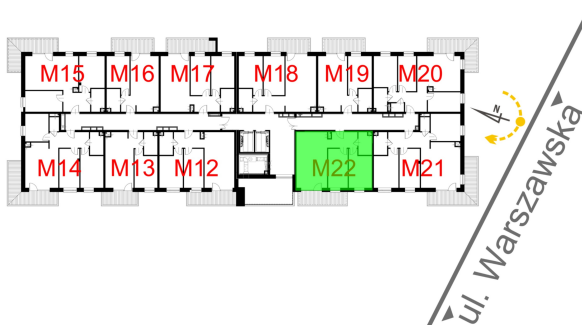

Warszawska Bud. 3 mieszkanie 22

- ściana z możliwością rozbiórki
- ściana bez możliwości rozbiórki

Numer:	22
Klatka:	1
Piętro:	Piętro I
Metraż:	57,55 m ²
Pokoje:	3
Cena brutto / m ² :	8 500 zł
Cena brutto:	489 175 zł

Dane zawarte w powyższej karcie mieszkania są wyłącznie informacją handlową i nie stanowią oferty w rozumieniu Kodeksu Cywilnego. Karta została sporządzona w oparciu o projekt budowlany, mogą wystąpić niewielkie różnice w powierzchniach związane z koordynacją branżową. Powierzchnie podano z uwzględnieniem wypraw tynkarskich i wykończeń. Przedstawiona aranżacja mieszkania ma charakter poglądowy.