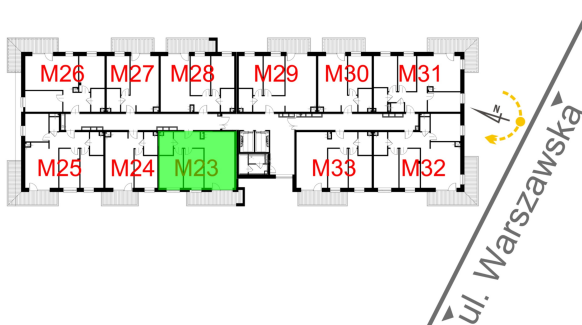

## Warszawska Bud. 3 mieszkanie 23

Numer:	23
Klatka:	1
Piętro:	Piętro II
Metraż:	57,20 m <sup>2</sup>
Pokoje:	3
Cena brutto / m <sup>2</sup> :	8 400 zł
Cena brutto:	480 480 zł

Dane zawarte w powyższej karcie mieszkania są wyłącznie informacją handlową i nie stanowią oferty w rozumieniu Kodeksu Cywilnego. Karta została sporządzona w oparciu o projekt budowlany, mogą wystąpić niewielkie różnice w powierzchniach związane z koordynacją branżową. Powierzchnie podano z uwzględnieniem wypraw tynkarskich i wykończeń. Przedstawiona aranżacja mieszkania ma charakter poglądowy.