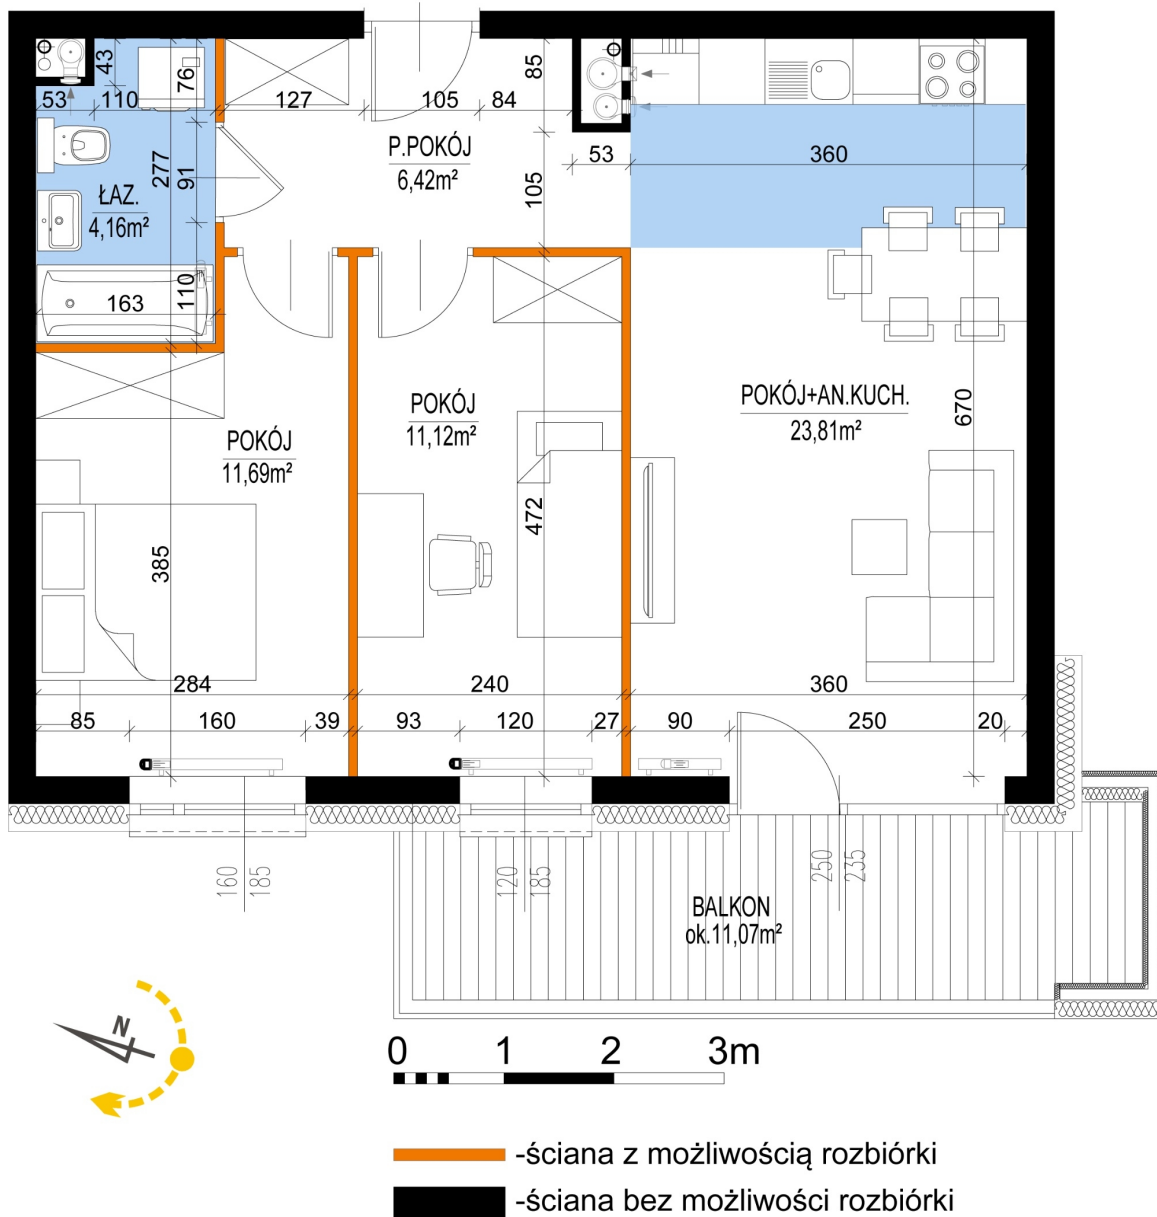

## Warszawska Bud. 3 mieszkanie 23

Numer:	23
Klatka:	1
Piętro:	Piętro II
Metraż:	57,20 m <sup>2</sup>
Pokoje:	3
Cena brutto / m <sup>2</sup> :	8 400 zł
Cena brutto:	480 480 zł

Dane zawarte w powyższej karcie mieszkania są wyłącznie informacją handlową i nie stanowią oferty w rozumieniu Kodeksu Cywilnego. Karta została sporządzona w oparciu o projekt budowlany, mogą wystąpić niewielkie różnice w powierzchniach związane z koordynacją branżową. Powierzchnie podano z uwzględnieniem wypraw tynkarskich i wykończeń. Przedstawiona aranżacja mieszkania ma charakter poglądowy.