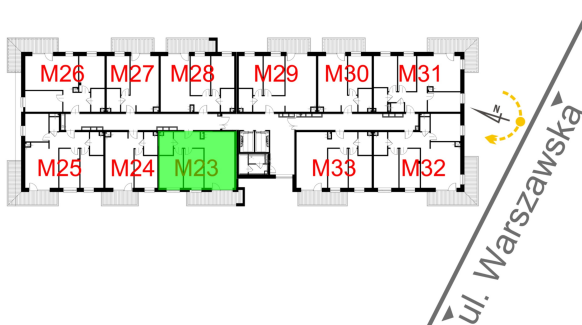

## Warszawska Bud. 3 mieszkanie 23

|                                |                      |
|--------------------------------|----------------------|
| Numer:                         | 23                   |
| Klatka:                        | 1                    |
| Piętro:                        | Piętro II            |
| Metraż:                        | 57,20 m <sup>2</sup> |
| Pokoje:                        | 3                    |
| Cena brutto / m <sup>2</sup> : | 8 400 zł             |
| Cena brutto:                   | 480 480 zł           |