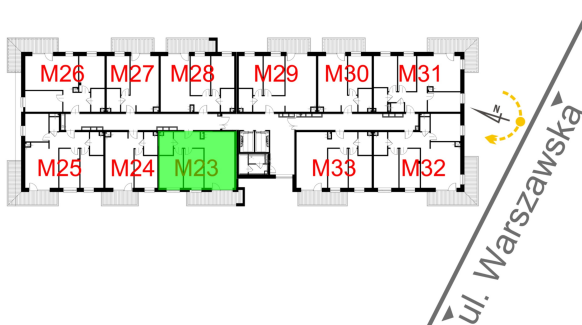

Warszawska Bud. 3 mieszkanie 23

Numer:	23
Klatka:	1
Piętro:	Piętro II
Metraż:	57,20 m ²
Pokoje:	3
Cena brutto / m ² :	8 400 zł
Cena brutto:	480 480 zł

Dane zawarte w powyższej karcie mieszkania są wyłącznie informacją handlową i nie stanowią oferty w rozumieniu Kodeksu Cywilnego. Karta została sporządzona w oparciu o projekt budowlany, mogą wystąpić niewielkie różnice w powierzchniach związane z koordynacją branżową. Powierzchnie podano z uwzględnieniem wypraw tynkarskich i wykończeń. Przedstawiona aranżacja mieszkania ma charakter poglądowy.