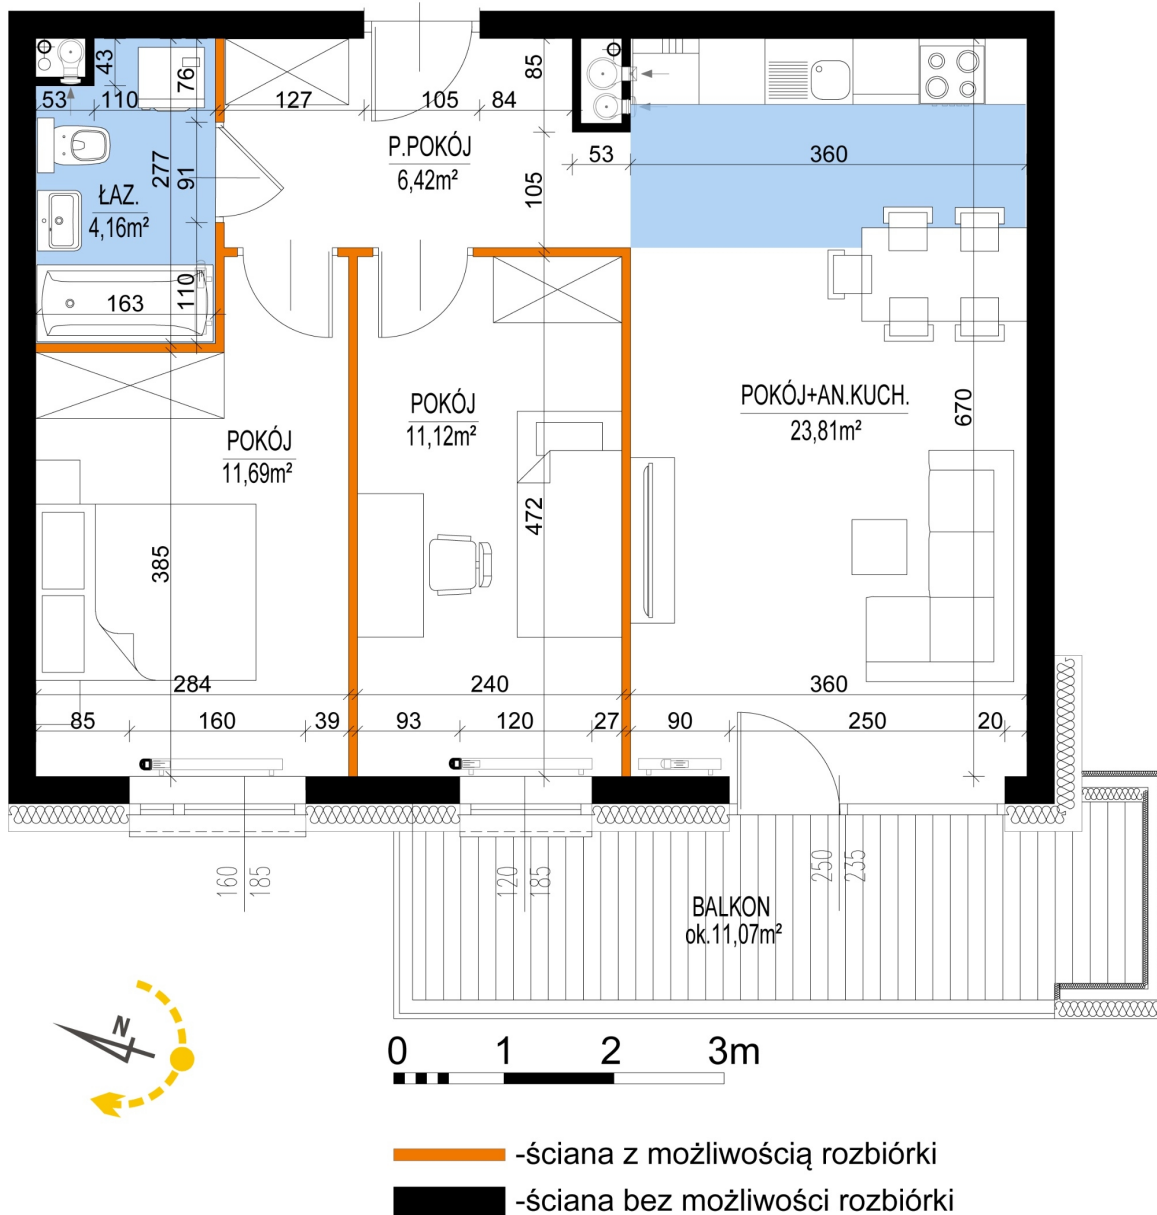

Warszawska Bud. 3 mieszkanie 23

Numer:	23
Klatka:	1
Piętro:	Piętro II
Metraż:	57,20 m ²
Pokoje:	3
Cena brutto / m ² :	8 400 zł
Cena brutto:	480 480 zł

Dane zawarte w powyższej karcie mieszkania są wyłącznie informacją handlową i nie stanowią oferty w rozumieniu Kodeksu Cywilnego. Karta została sporządzona w oparciu o projekt budowlany, mogą wystąpić niewielkie różnice w powierzchniach związane z koordynacją branżową. Powierzchnie podano z uwzględnieniem wypraw tynkarskich i wykończeń. Przedstawiona aranżacja mieszkania ma charakter poglądowy.