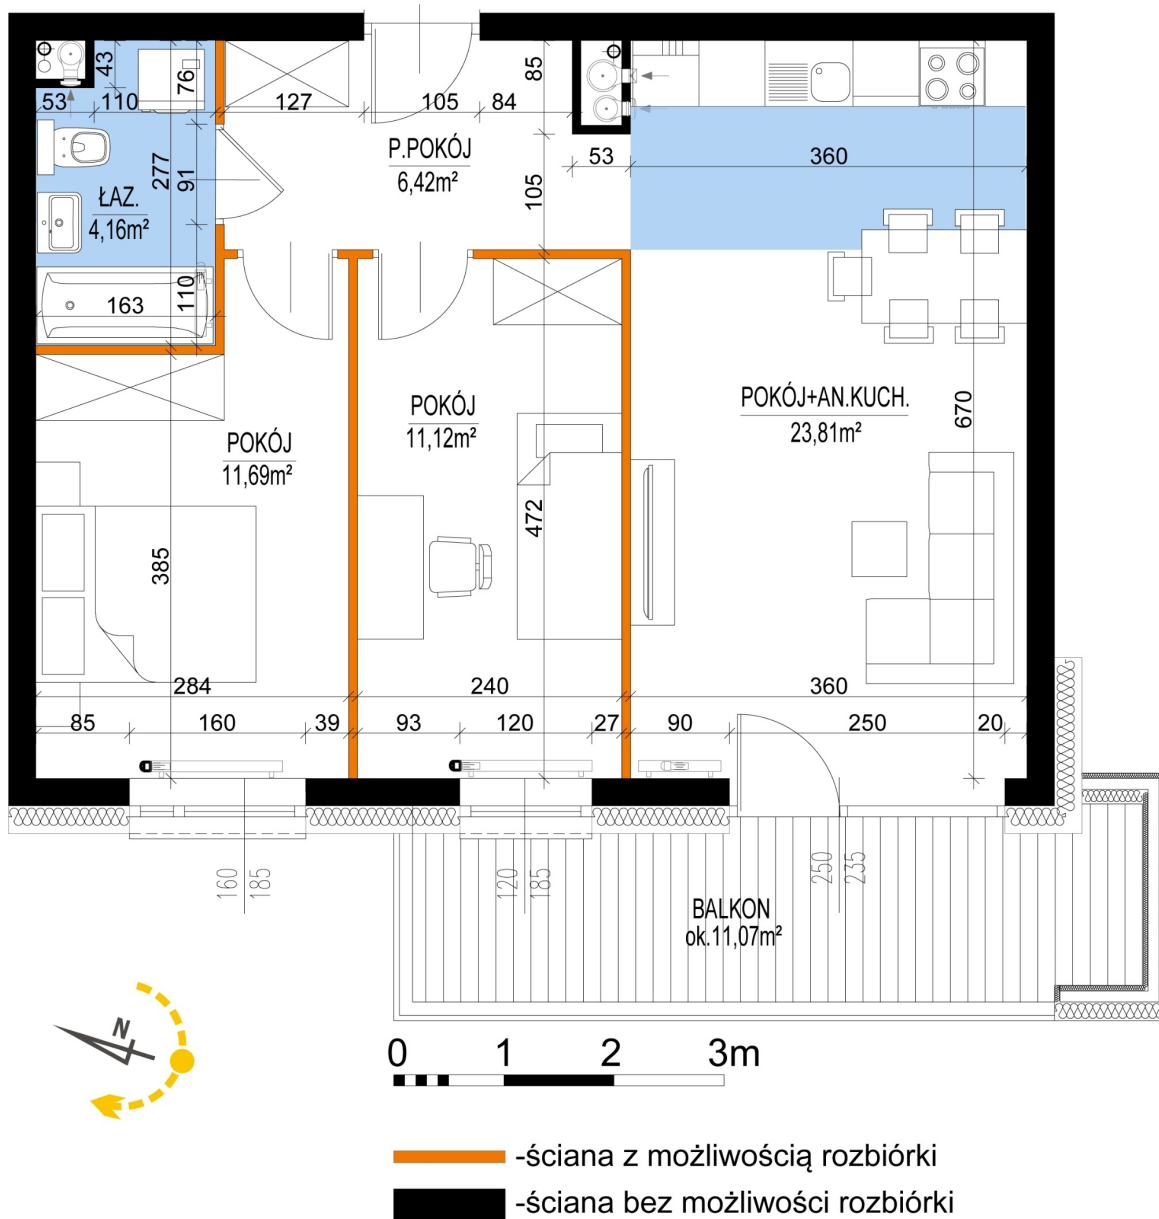

## Warszawska Bud. 3 mieszkanie 23

|                                |                      |
|--------------------------------|----------------------|
| Numer:                         | 23                   |
| Klatka:                        | 1                    |
| Piętro:                        | Piętro II            |
| Metraż:                        | 57,20 m <sup>2</sup> |
| Pokoje:                        | 3                    |
| Cena brutto / m <sup>2</sup> : | 8 400 zł             |
| Cena brutto:                   | 480 480 zł           |