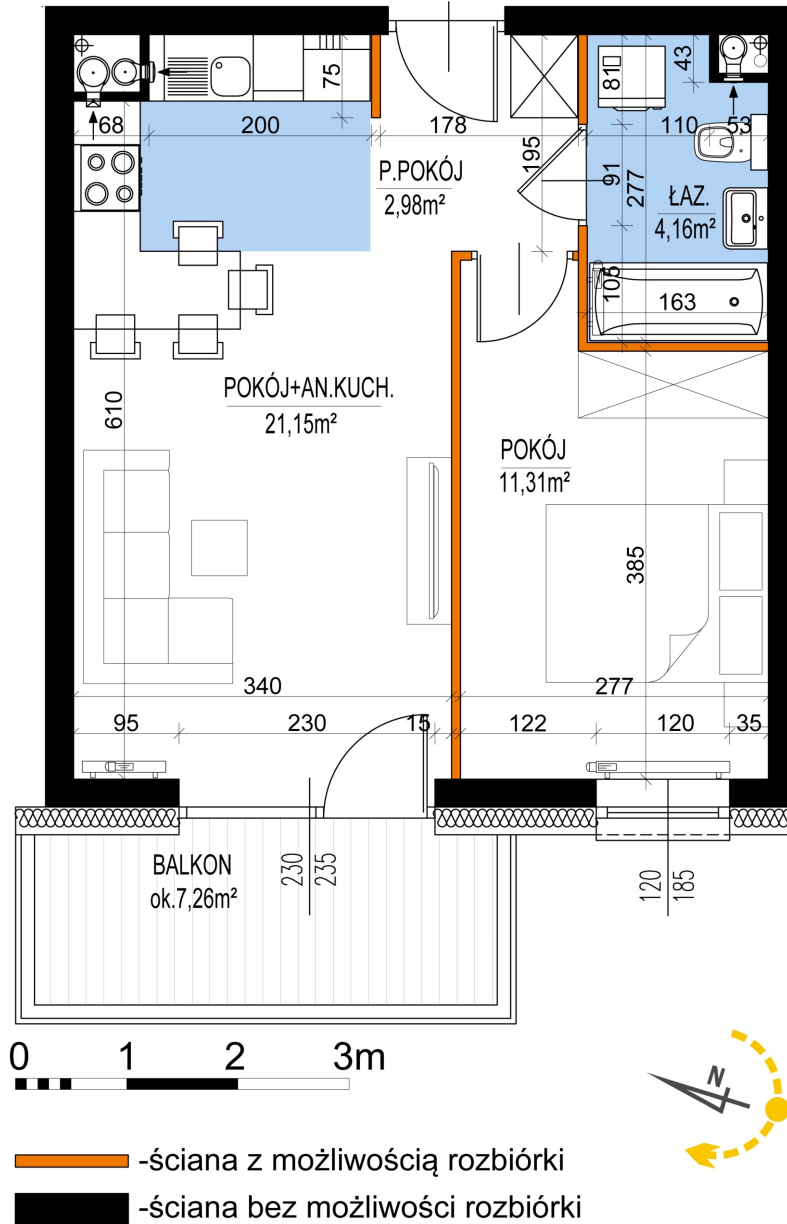

## Warszawska Bud. 3 mieszkanie 24

Numer:	24
Klatka:	1
Piętro:	Piętro II
Metraż:	39,60 m <sup>2</sup>
Pokoje:	2
Cena brutto / m <sup>2</sup> :	8 500 zł
Cena brutto:	336 600 zł