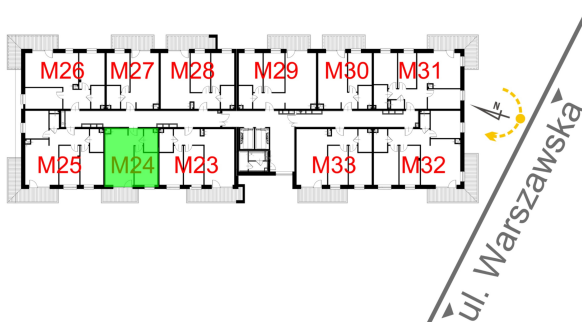

## Warszawska Bud. 3 mieszkanie 24

Numer:	24
Klatka:	1
Piętro:	Piętro II
Metraż:	39,60 m <sup>2</sup>
Pokoje:	2
Cena brutto / m <sup>2</sup> :	8 500 zł
Cena brutto:	336 600 zł