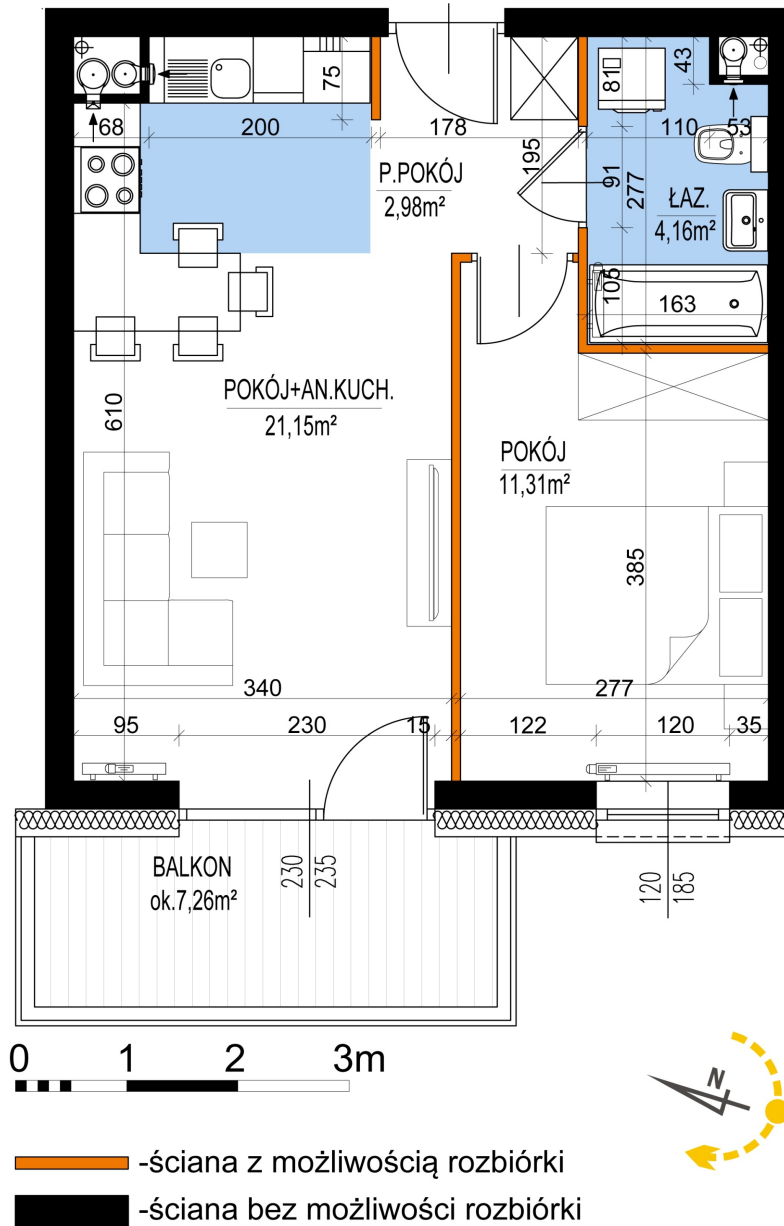

Warszawska Bud. 3 mieszkanie 24

Numer:	24
Klatka:	1
Piętro:	Piętro II
Metraż:	39,60 m ²
Pokoje:	2
Cena brutto / m ² :	8 500 zł
Cena brutto:	336 600 zł