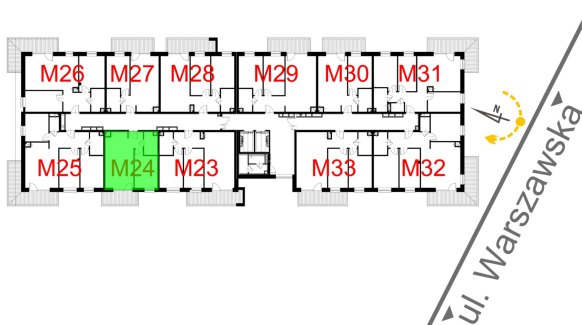

Warszawska Bud. 3 mieszkanie 24

Numer:	24
Klatka:	1
Piętro:	Piętro II
Metraż:	39,60 m ²
Pokoje:	2
Cena brutto / m ² :	8 500 zł
Cena brutto:	336 600 zł