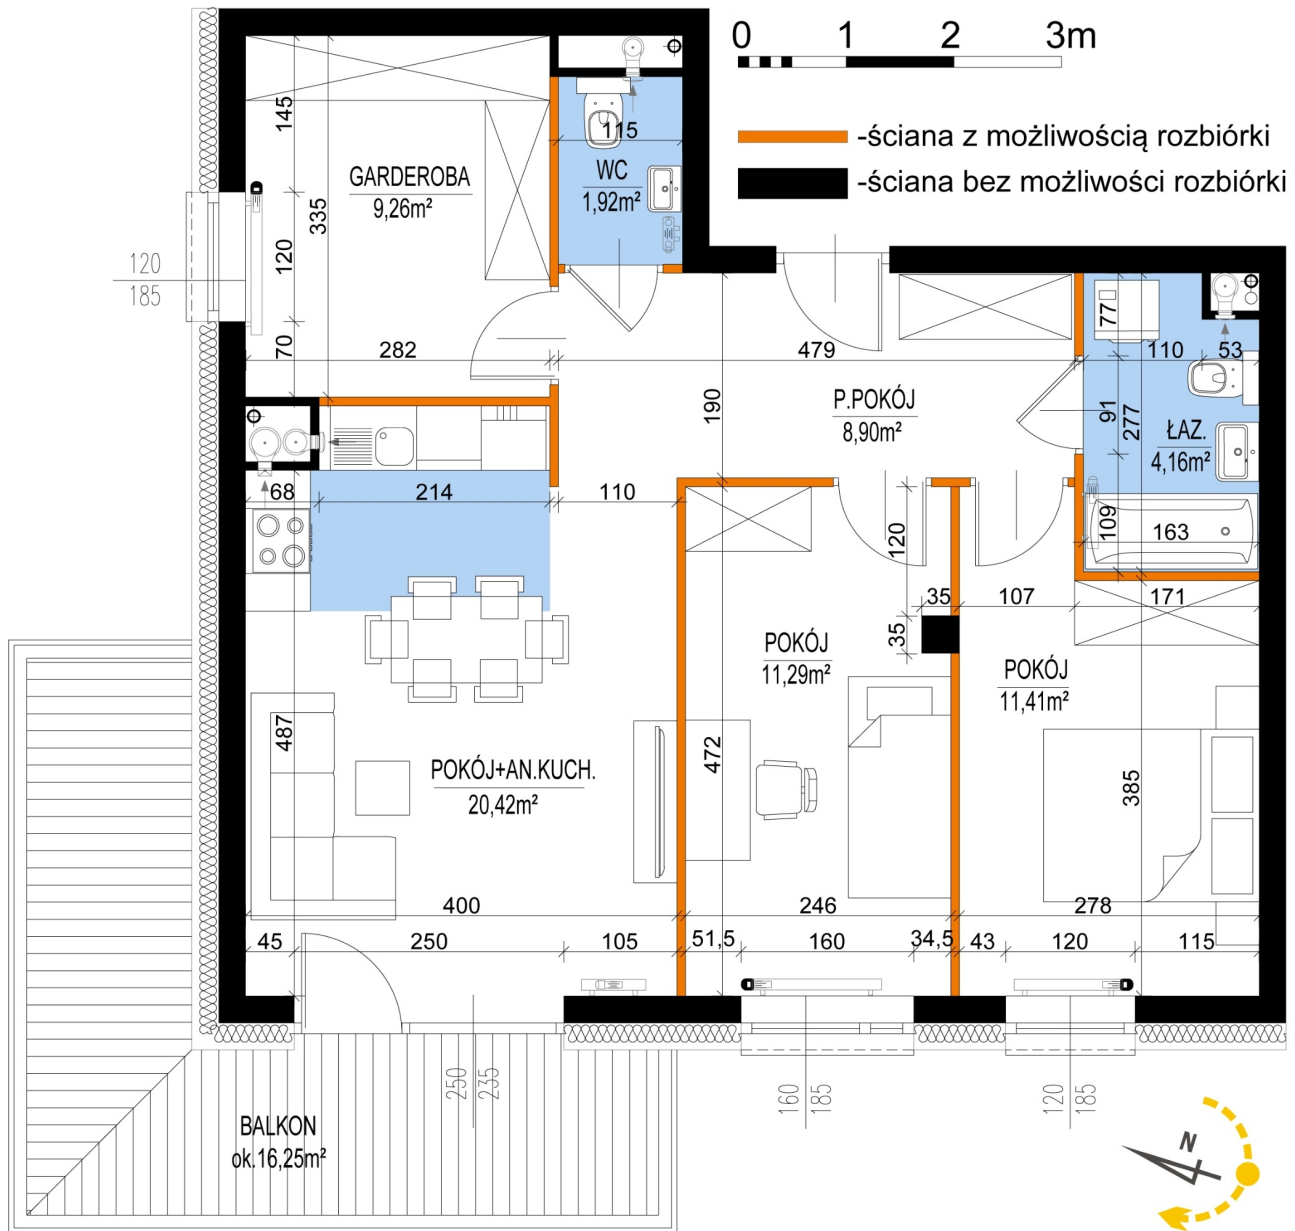

## Warszawska Bud. 3 mieszkanie 25

Numer:	25
Klatka:	1
Piętro:	Piętro II
Metraż:	67,36 m <sup>2</sup>
Pokoje:	3
Cena brutto / m <sup>2</sup> :	8 400 zł
Cena brutto:	565 824 zł