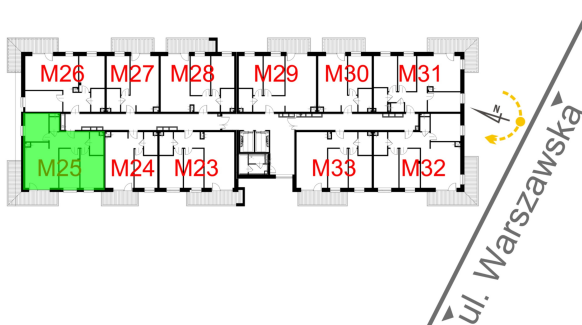

Warszawska Bud. 3 mieszkanie 25

Numer:	25
Klatka:	1
Piętro:	Piętro II
Metraż:	67,36 m ²
Pokoje:	3
Cena brutto / m ² :	8 400 zł
Cena brutto:	565 824 zł