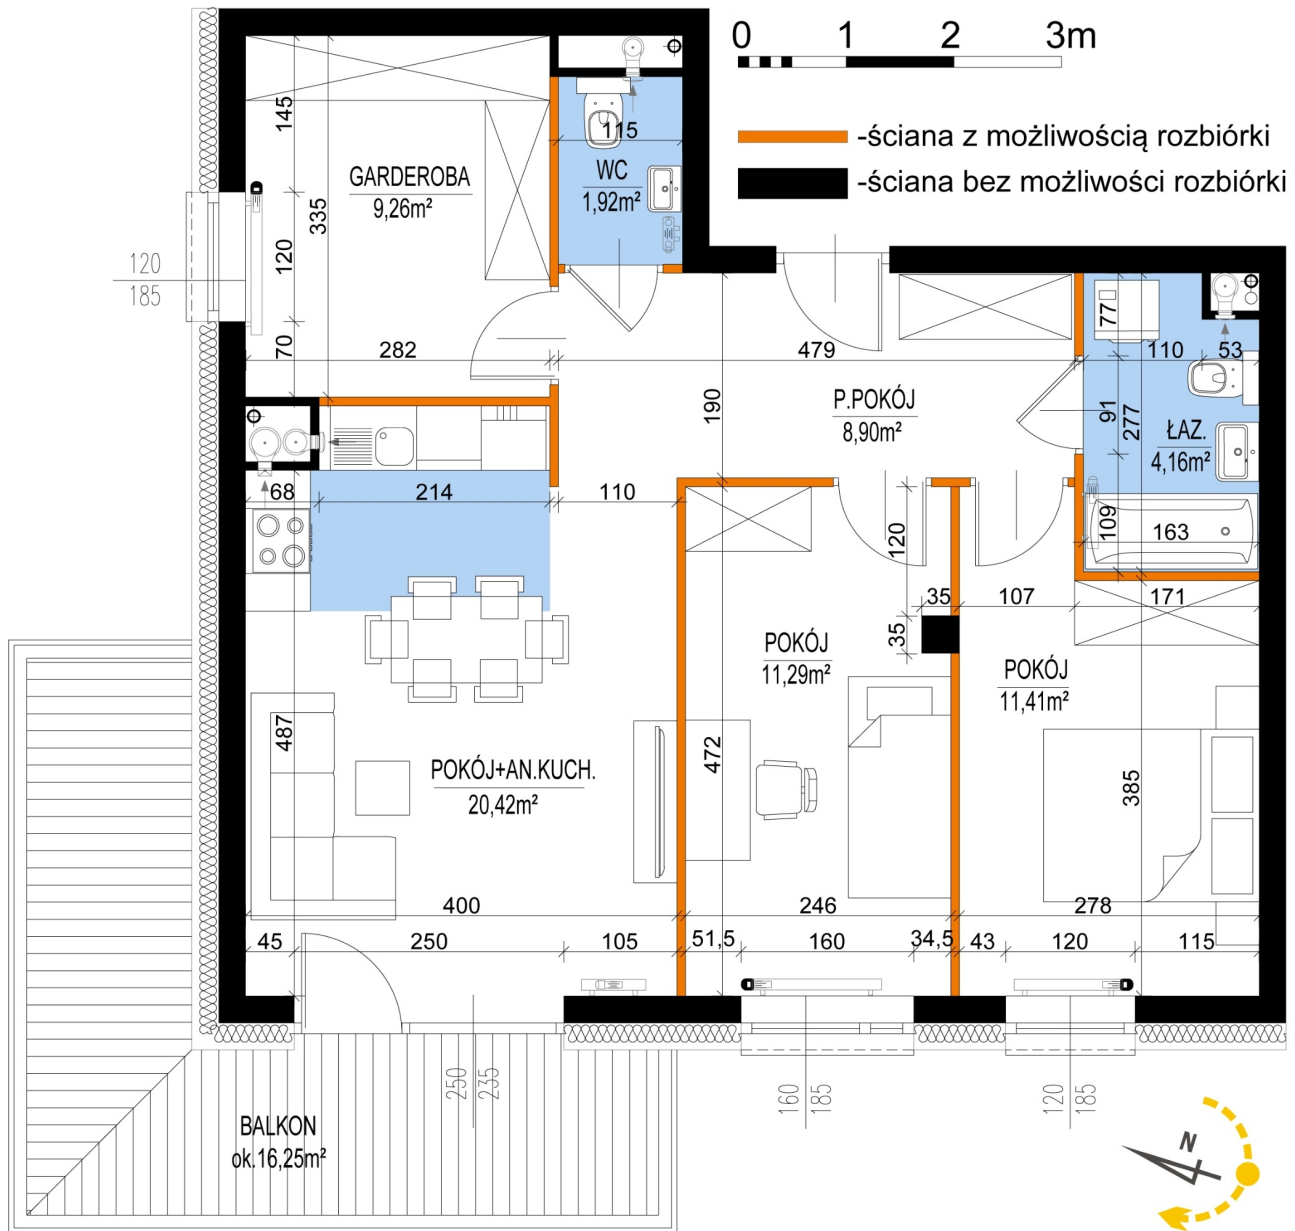

Warszawska Bud. 3 mieszkanie 25

Numer:	25
Klatka:	1
Piętro:	Piętro II
Metraż:	67,36 m ²
Pokoje:	3
Cena brutto / m ² :	8 400 zł
Cena brutto:	565 824 zł