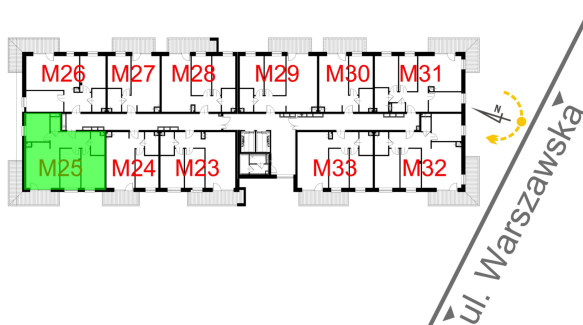

## Warszawska Bud. 3 mieszkanie 25

Numer:	25
Klatka:	1
Piętro:	Piętro II
Metraż:	67,36 m <sup>2</sup>
Pokoje:	3
Cena brutto / m <sup>2</sup> :	8 400 zł
Cena brutto:	565 824 zł