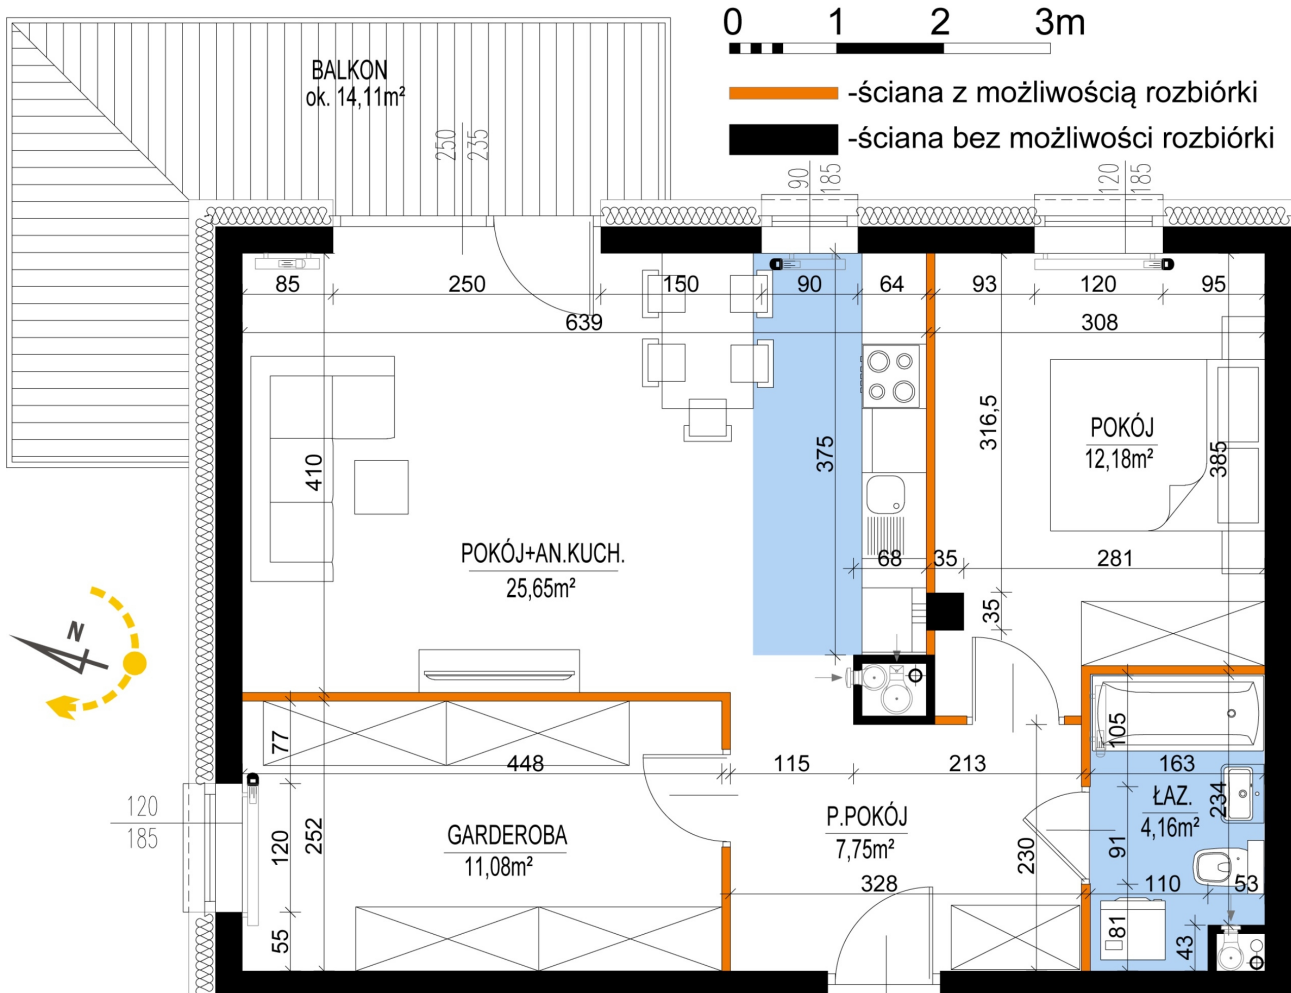

## Warszawska Bud. 3 mieszkanie 26

Numer:	26
Klatka:	1
Piętro:	Piętro II
Metraż:	60,82 m <sup>2</sup>
Pokoje:	2
Cena brutto / m <sup>2</sup> :	8 300 zł
Cena brutto:	504 806 zł

Dane zawarte w powyższej karcie mieszkania są wyłącznie informacją handlową i nie stanowią oferty w rozumieniu Kodeksu Cywilnego. Karta została sporządzona w oparciu o projekt budowlany, mogą wystąpić niewielkie różnice w powierzchniach związane z koordynacją branżową. Powierzchnie podano z uwzględnieniem wypraw tynkarskich i wykończeń. Przedstawiona aranżacja mieszkania ma charakter poglądowy.