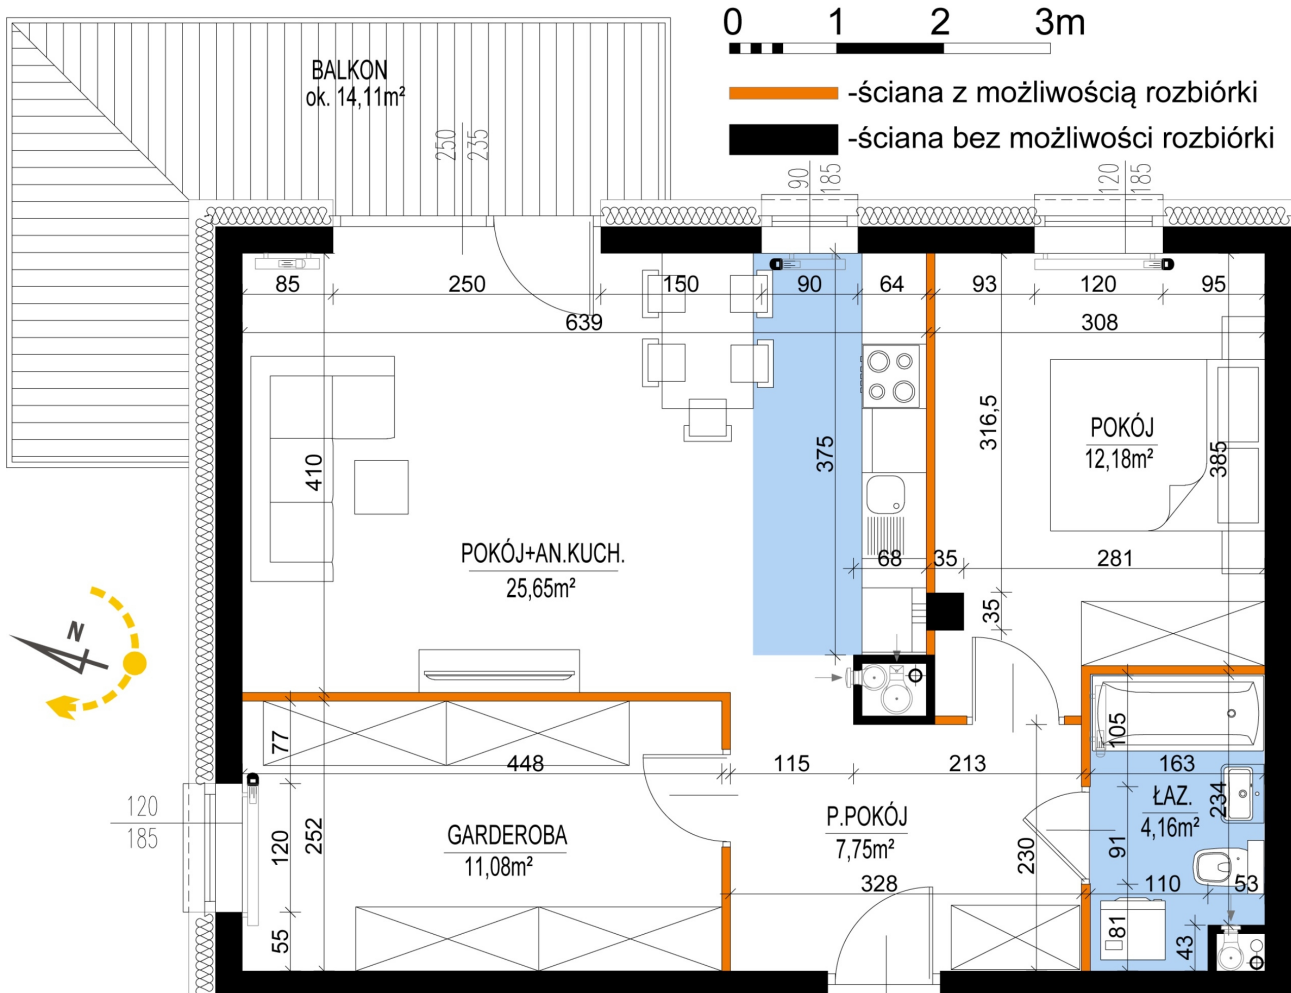

Warszawska Bud. 3 mieszkanie 26

Numer:	26
Klatka:	1
Piętro:	Piętro II
Metraż:	60,82 m ²
Pokoje:	2
Cena brutto / m ² :	8 300 zł
Cena brutto:	504 806 zł