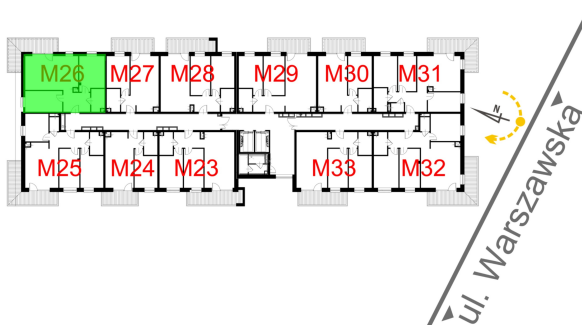

Warszawska Bud. 3 mieszkanie 26

Numer:	26
Klatka:	1
Piętro:	Piętro II
Metraż:	60,82 m ²
Pokoje:	2
Cena brutto / m ² :	8 300 zł
Cena brutto:	504 806 zł