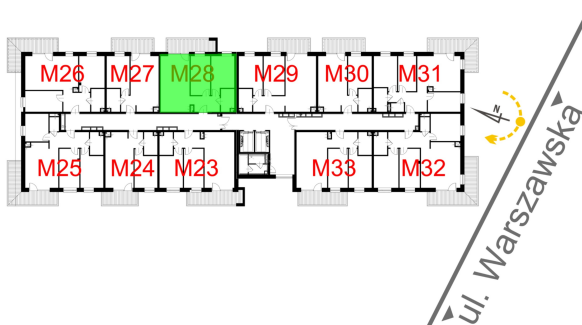

## Warszawska Bud. 3 mieszkanie 28

Numer:	28
Klatka:	1
Piętro:	Piętro II
Metraż:	56,21 m <sup>2</sup>
Pokoje:	3
Cena brutto / m <sup>2</sup> :	8 400 zł
Cena brutto:	472 164 zł

Dane zawarte w powyższej karcie mieszkania są wyłącznie informacją handlową i nie stanowią oferty w rozumieniu Kodeksu Cywilnego. Karta została sporządzona w oparciu o projekt budowlany, mogą wystąpić niewielkie różnice w powierzchniach związane z koordynacją branżową. Powierzchnie podano z uwzględnieniem wypraw tynkarskich i wykończeń. Przedstawiona aranżacja mieszkania ma charakter poglądowy.