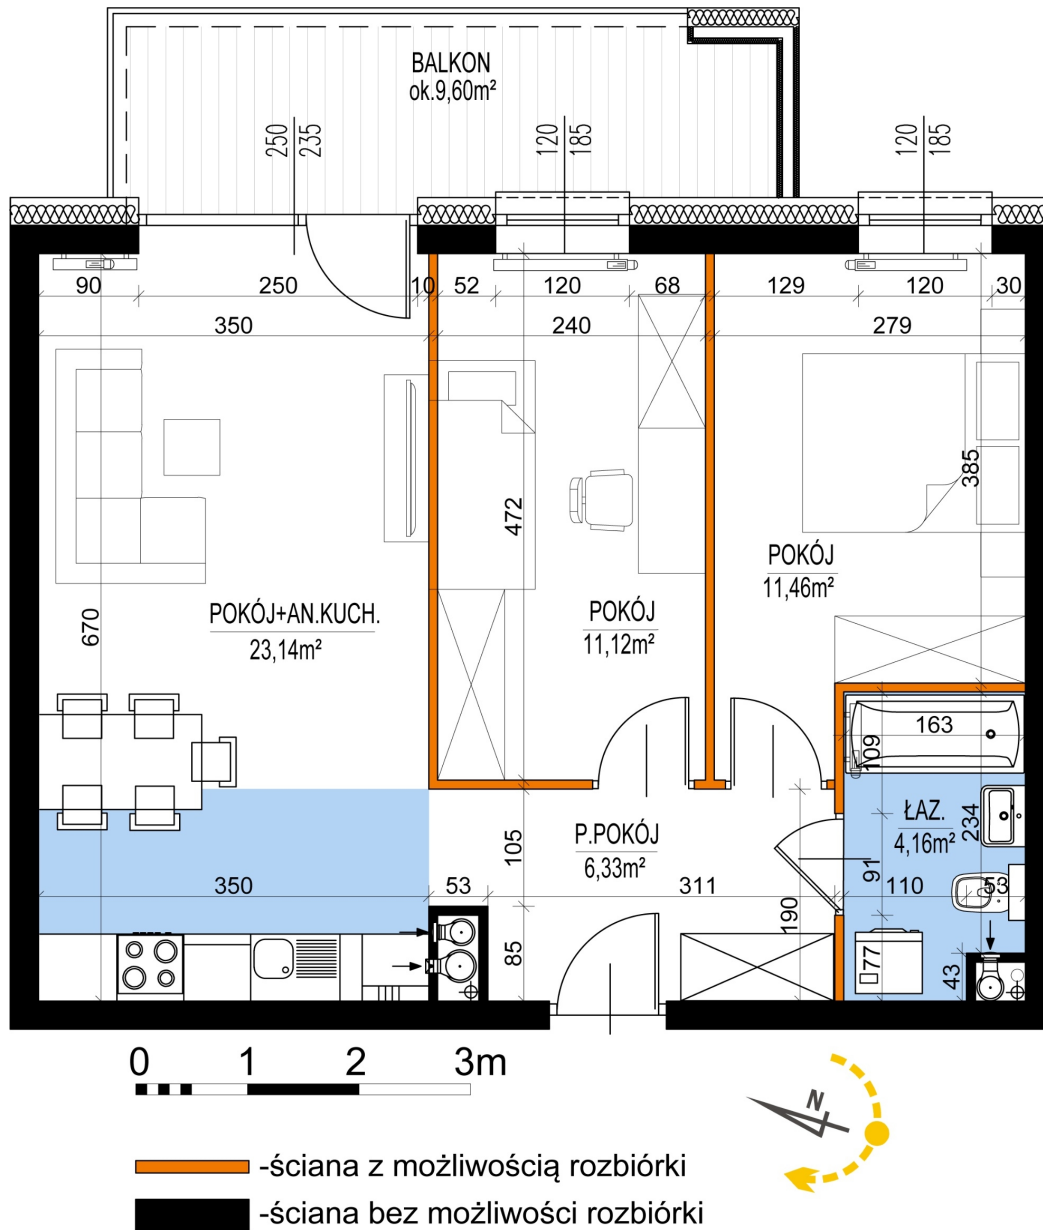

## Warszawska Bud. 3 mieszkanie 28

Numer:	28
Klatka:	1
Piętro:	Piętro II
Metraż:	56,21 m <sup>2</sup>
Pokoje:	3
Cena brutto / m <sup>2</sup> :	8 400 zł
Cena brutto:	472 164 zł

Dane zawarte w powyższej karcie mieszkania są wyłącznie informacją handlową i nie stanowią oferty w rozumieniu Kodeksu Cywilnego. Karta została sporządzona w oparciu o projekt budowlany, mogą wystąpić niewielkie różnice w powierzchniach związane z koordynacją branżową. Powierzchnie podano z uwzględnieniem wypraw tynkarskich i wykończeń. Przedstawiona aranżacja mieszkania ma charakter poglądowy.