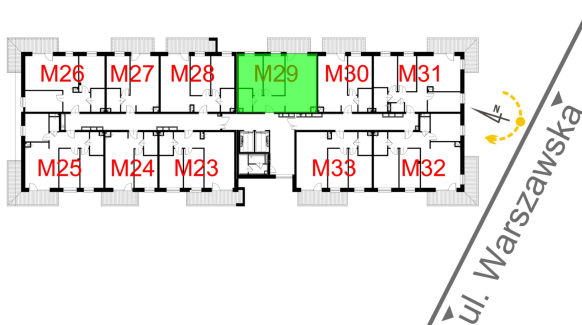

## Warszawska Bud. 3 mieszkanie 29

Numer:	29
Klatka:	1
Piętro:	Piętro II
Metraż:	59,18 m <sup>2</sup>
Pokoje:	3
Cena brutto / m <sup>2</sup> :	8 500 zł
Cena brutto:	503 030 zł

Dane zawarte w powyższej karcie mieszkania są wyłącznie informacją handlową i nie stanowią oferty w rozumieniu Kodeksu Cywilnego. Karta została sporządzona w oparciu o projekt budowlany, mogą wystąpić niewielkie różnice w powierzchniach związane z koordynacją branżową. Powierzchnie podano z uwzględnieniem wypraw tynkarskich i wykończeń. Przedstawiona aranżacja mieszkania ma charakter poglądowy.