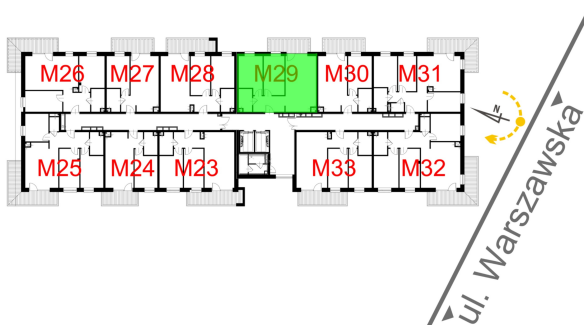

Warszawska Bud. 3 mieszkanie 29

Numer:	29
Klatka:	1
Piętro:	Piętro II
Metraż:	59,18 m ²
Pokoje:	3
Cena brutto / m ² :	8 500 zł
Cena brutto:	503 030 zł