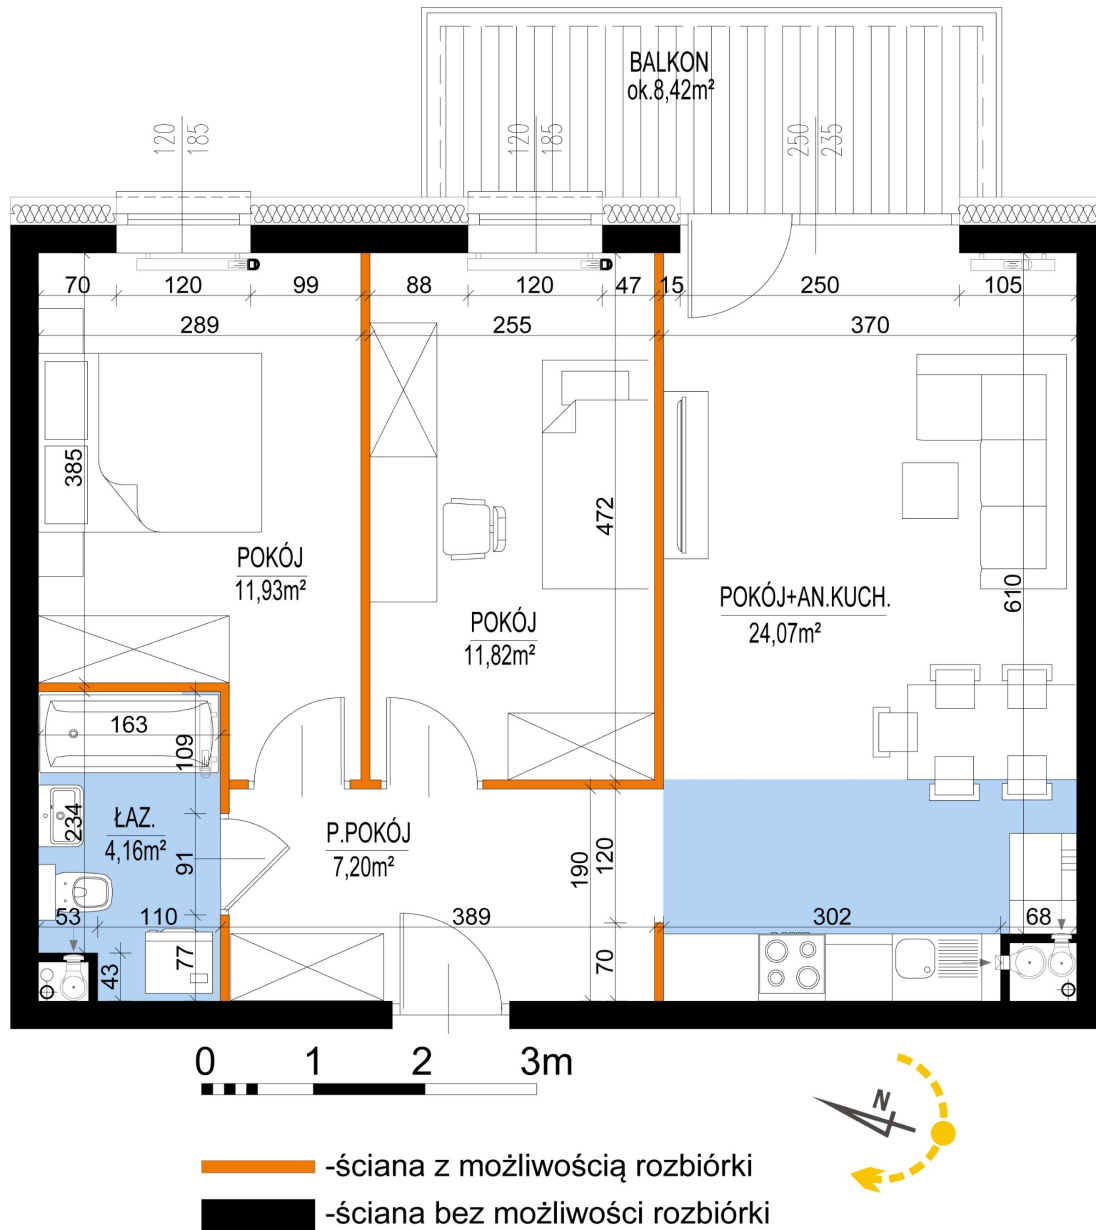

## Warszawska Bud. 3 mieszkanie 29

Numer:	29
Klatka:	1
Piętro:	Piętro II
Metraż:	59,18 m <sup>2</sup>
Pokoje:	3
Cena brutto / m <sup>2</sup> :	8 500 zł
Cena brutto:	503 030 zł

Dane zawarte w powyższej karcie mieszkania są wyłącznie informacją handlową i nie stanowią oferty w rozumieniu Kodeksu Cywilnego. Karta została sporządzona w oparciu o projekt budowlany, mogą wystąpić niewielkie różnice w powierzchniach związane z koordynacją branżową. Powierzchnie podano z uwzględnieniem wypraw tynkarskich i wykończeń. Przedstawiona aranżacja mieszkania ma charakter poglądowy.