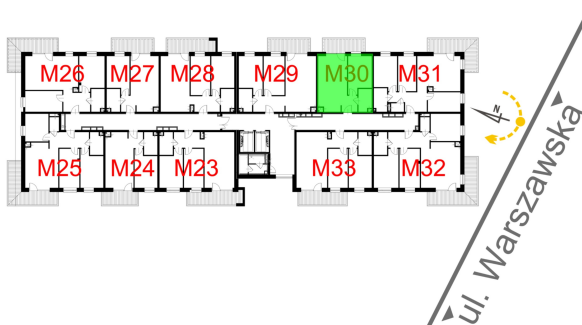

## Warszawska Bud. 3 mieszkanie 30

|                                |                      |
|--------------------------------|----------------------|
| Numer:                         | 30                   |
| Klatka:                        | 1                    |
| Piętro:                        | Piętro II            |
| Metraż:                        | 40,93 m <sup>2</sup> |
| Pokoje:                        | 2                    |
| Cena brutto / m <sup>2</sup> : | 8 500 zł             |
| Cena brutto:                   | 347 905 zł           |

Dane zawarte w powyższej karcie mieszkania są wyłącznie informacją handlową i nie stanowią oferty w rozumieniu Kodeksu Cywilnego. Karta została sporządzona w oparciu o projekt budowlany, mogą wystąpić niewielkie różnice w powierzchniach związane z koordynacją branżową. Powierzchnie podano z uwzględnieniem wypraw tynkarskich i wykończeń. Przedstawiona aranżacja mieszkania ma charakter poglądowy.