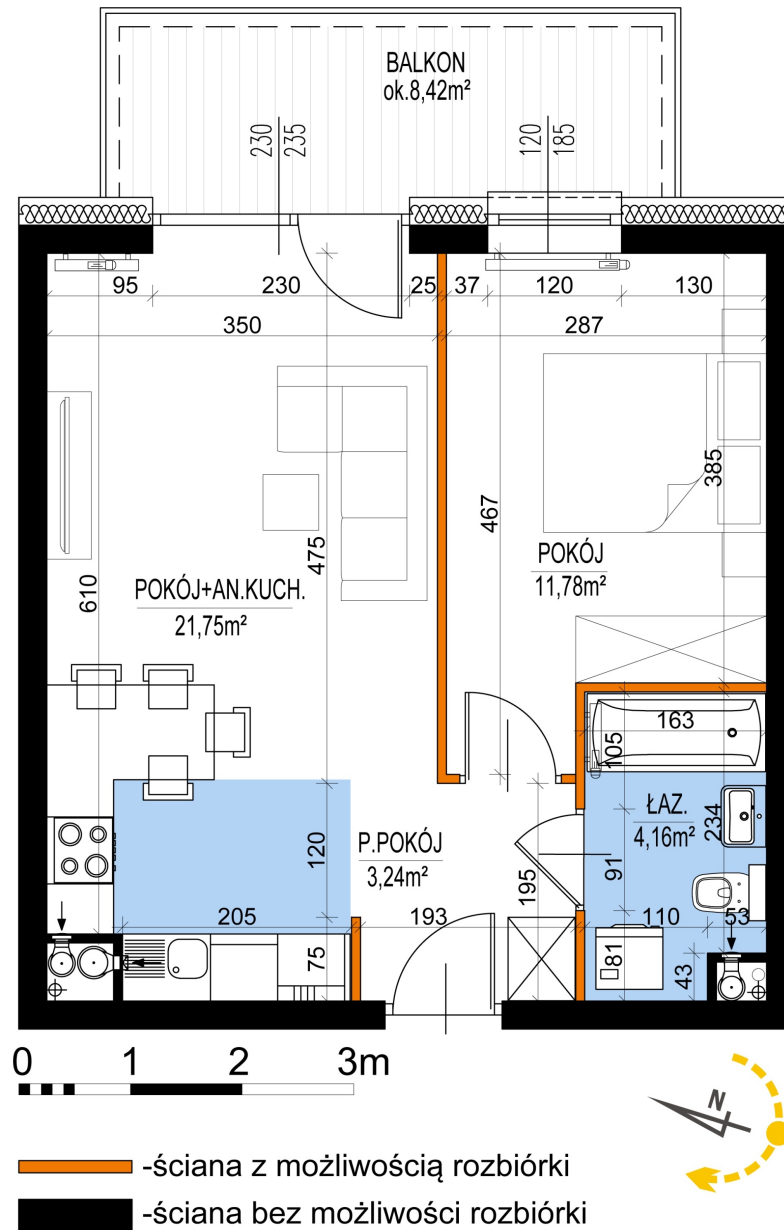

## Warszawska Bud. 3 mieszkanie 30

Numer:	30
Klatka:	1
Piętro:	Piętro II
Metraż:	40,93 m <sup>2</sup>
Pokoje:	2
Cena brutto / m <sup>2</sup> :	8 500 zł
Cena brutto:	347 905 zł