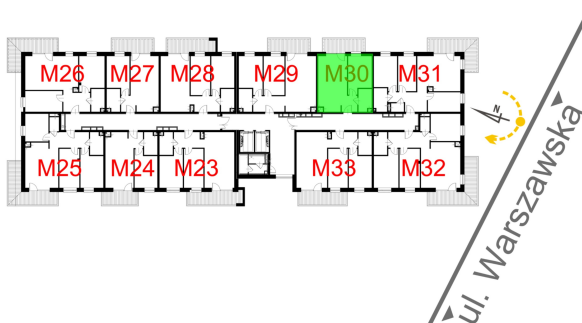

Warszawska Bud. 3 mieszkanie 30

Numer:	30
Klatka:	1
Piętro:	Piętro II
Metraż:	40,93 m ²
Pokoje:	2
Cena brutto / m ² :	8 500 zł
Cena brutto:	347 905 zł