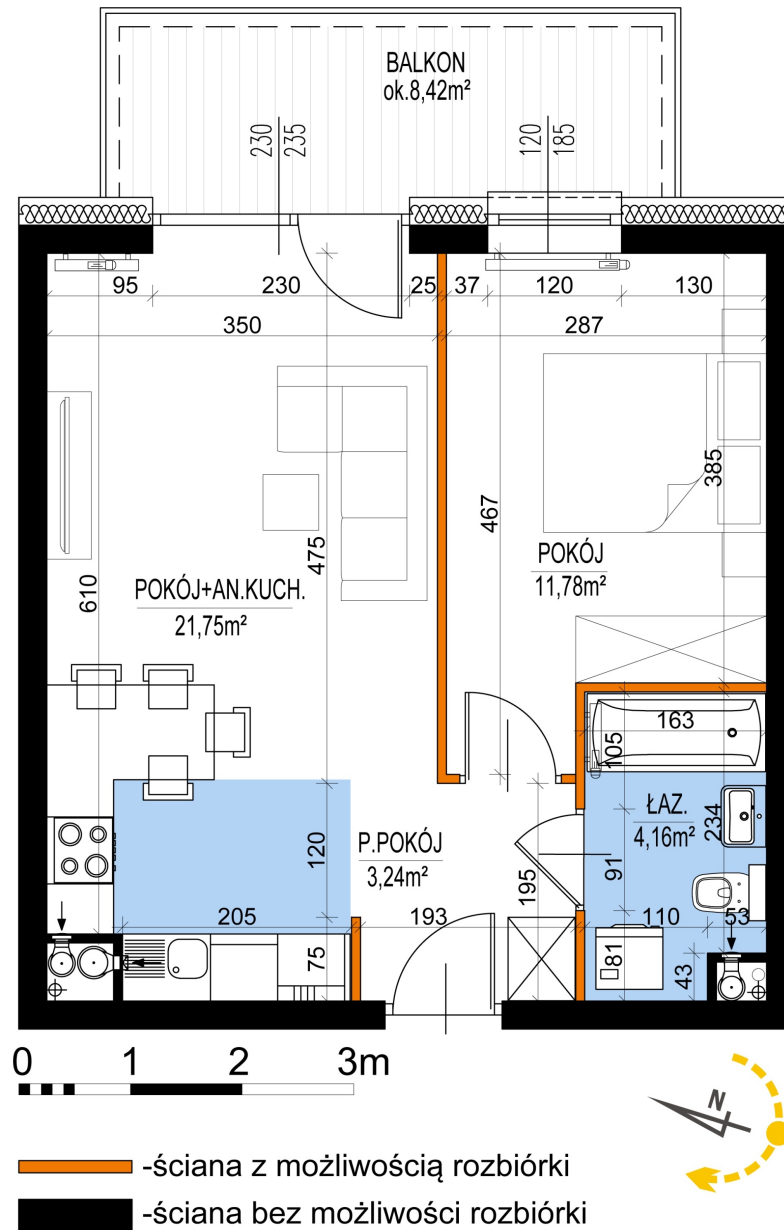

## Warszawska Bud. 3 mieszkanie 30

|                                |                      |
|--------------------------------|----------------------|
| Numer:                         | 30                   |
| Klatka:                        | 1                    |
| Piętro:                        | Piętro II            |
| Metraż:                        | 40,93 m <sup>2</sup> |
| Pokoje:                        | 2                    |
| Cena brutto / m <sup>2</sup> : | 8 500 zł             |
| Cena brutto:                   | 347 905 zł           |

Dane zawarte w powyższej karcie mieszkania są wyłącznie informacją handlową i nie stanowią oferty w rozumieniu Kodeksu Cywilnego. Karta została sporządzona w oparciu o projekt budowlany, mogą wystąpić niewielkie różnice w powierzchniach związane z koordynacją branżową. Powierzchnie podano z uwzględnieniem wypraw tynkarskich i wykończeń. Przedstawiona aranżacja mieszkania ma charakter poglądowy.