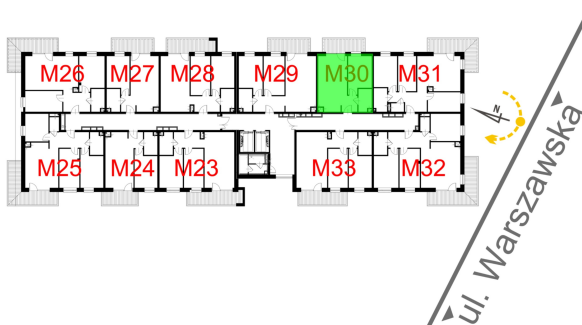

## Warszawska Bud. 3 mieszkanie 30

Numer:	30
Klatka:	1
Piętro:	Piętro II
Metraż:	40,93 m <sup>2</sup>
Pokoje:	2
Cena brutto / m <sup>2</sup> :	8 500 zł
Cena brutto:	347 905 zł