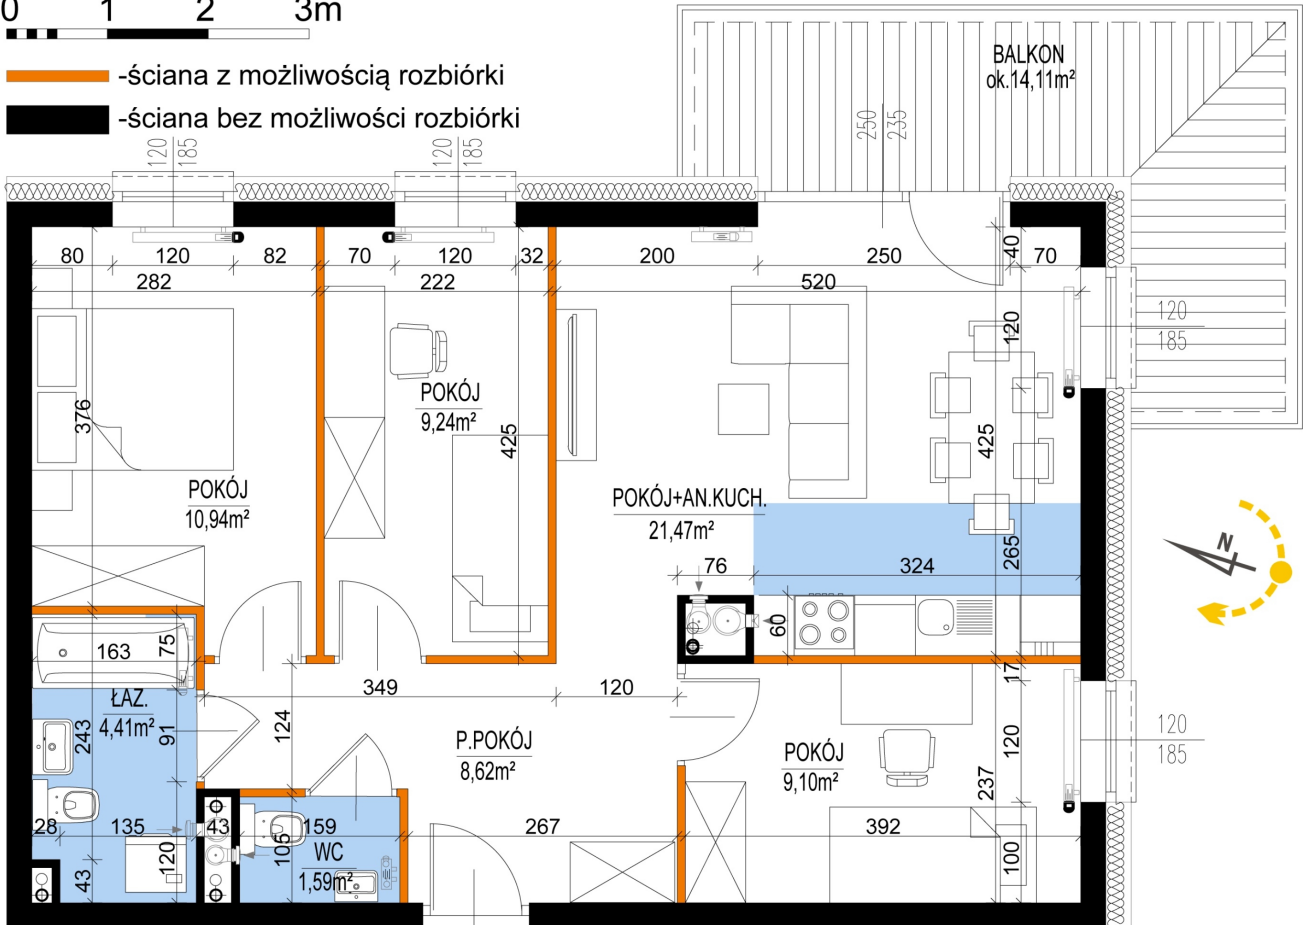

Warszawska Bud. 3 mieszkanie 31

0 1 2 3m

- ściana z możliwością rozbiórki
- ściana bez możliwości rozbiórki

Numer:	31
Klatka:	1
Piętro:	Piętro II
Metraż:	65,37 m ²
Pokoje:	4
Cena brutto / m ² :	8 500 zł
Cena brutto:	555 645 zł

Dane zawarte w powyższej karcie mieszkania są wyłącznie informacją handlową i nie stanowią oferty w rozumieniu Kodeksu Cywilnego. Karta została sporządzona w oparciu o projekt budowlany, mogą wystąpić niewielkie różnice w powierzchniach związane z koordynacją branżową. Powierzchnie podano z uwzględnieniem wypraw tynkarskich i wykończeń. Przedstawiona aranżacja mieszkania ma charakter poglądowy.