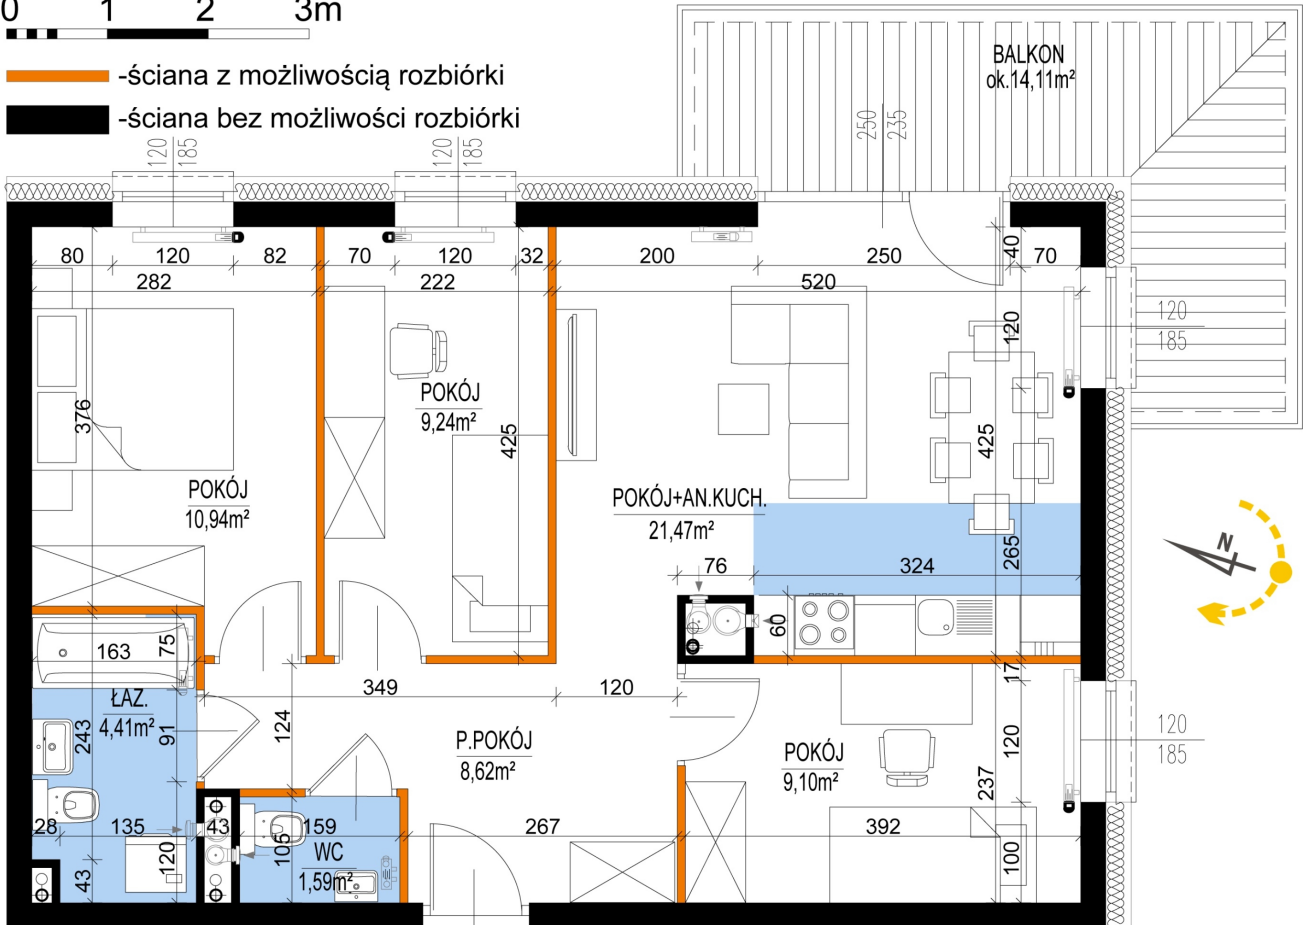

Warszawska Bud. 3 mieszkanie 31

0 1 2 3m

- ściana z możliwością rozbiórki
- ściana bez możliwości rozbiórki

| | |
|--------------------------------|----------------------|
| Numer: | 31 |
| Klatka: | 1 |
| Piętro: | Piętro II |
| Metraż: | 65,37 m ² |
| Pokoje: | 4 |
| Cena brutto / m ² : | 8 500 zł |
| Cena brutto: | 555 645 zł |

Dane zawarte w powyższej karcie mieszkania są wyłącznie informacją handlową i nie stanowią oferty w rozumieniu Kodeksu Cywilnego. Karta została sporządzona w oparciu o projekt budowlany, mogą wystąpić niewielkie różnice w powierzchniach związane z koordynacją branżową. Powierzchnie podano z uwzględnieniem wypraw tynkarskich i wykończeń. Przedstawiona aranżacja mieszkania ma charakter poglądowy.