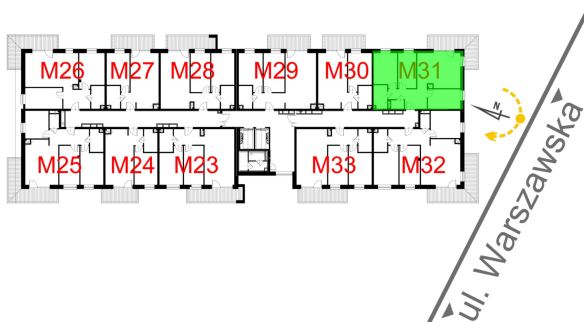

Warszawska Bud. 3 mieszkanie 31

0 1 2 3m

- ściana z możliwością rozbiórki
- ściana bez możliwości rozbiórki

| | |
|--------------------------------|----------------------|
| Numer: | 31 |
| Klatka: | 1 |
| Piętro: | Piętro II |
| Metraż: | 65,37 m ² |
| Pokoje: | 4 |
| Cena brutto / m ² : | 8 500 zł |
| Cena brutto: | 555 645 zł |

Dane zawarte w powyższej karcie mieszkania są wyłącznie informacją handlową i nie stanowią oferty w rozumieniu Kodeksu Cywilnego. Karta została sporządzona w oparciu o projekt budowlany, mogą wystąpić niewielkie różnice w powierzchniach związane z koordynacją branżową. Powierzchnie podano z uwzględnieniem wypraw tynkarskich i wykończeń. Przedstawiona aranżacja mieszkania ma charakter poglądowy.