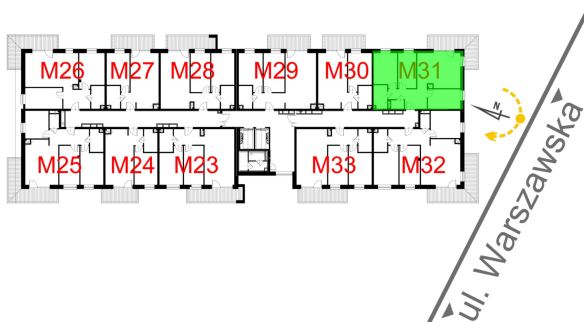

## Warszawska Bud. 3 mieszkanie 31

0 1 2 3m

- ściana z możliwością rozbiórki
- ściana bez możliwości rozbiórki

Numer:	31
Klatka:	1
Piętro:	Piętro II
Metraż:	65,37 m <sup>2</sup>
Pokoje:	4
Cena brutto / m <sup>2</sup> :	8 500 zł
Cena brutto:	555 645 zł

Dane zawarte w powyższej karcie mieszkania są wyłącznie informacją handlową i nie stanowią oferty w rozumieniu Kodeksu Cywilnego. Karta została sporządzona w oparciu o projekt budowlany, mogą wystąpić niewielkie różnice w powierzchniach związane z koordynacją branżową. Powierzchnie podano z uwzględnieniem wypraw tynkarskich i wykończeń. Przedstawiona aranżacja mieszkania ma charakter poglądowy.