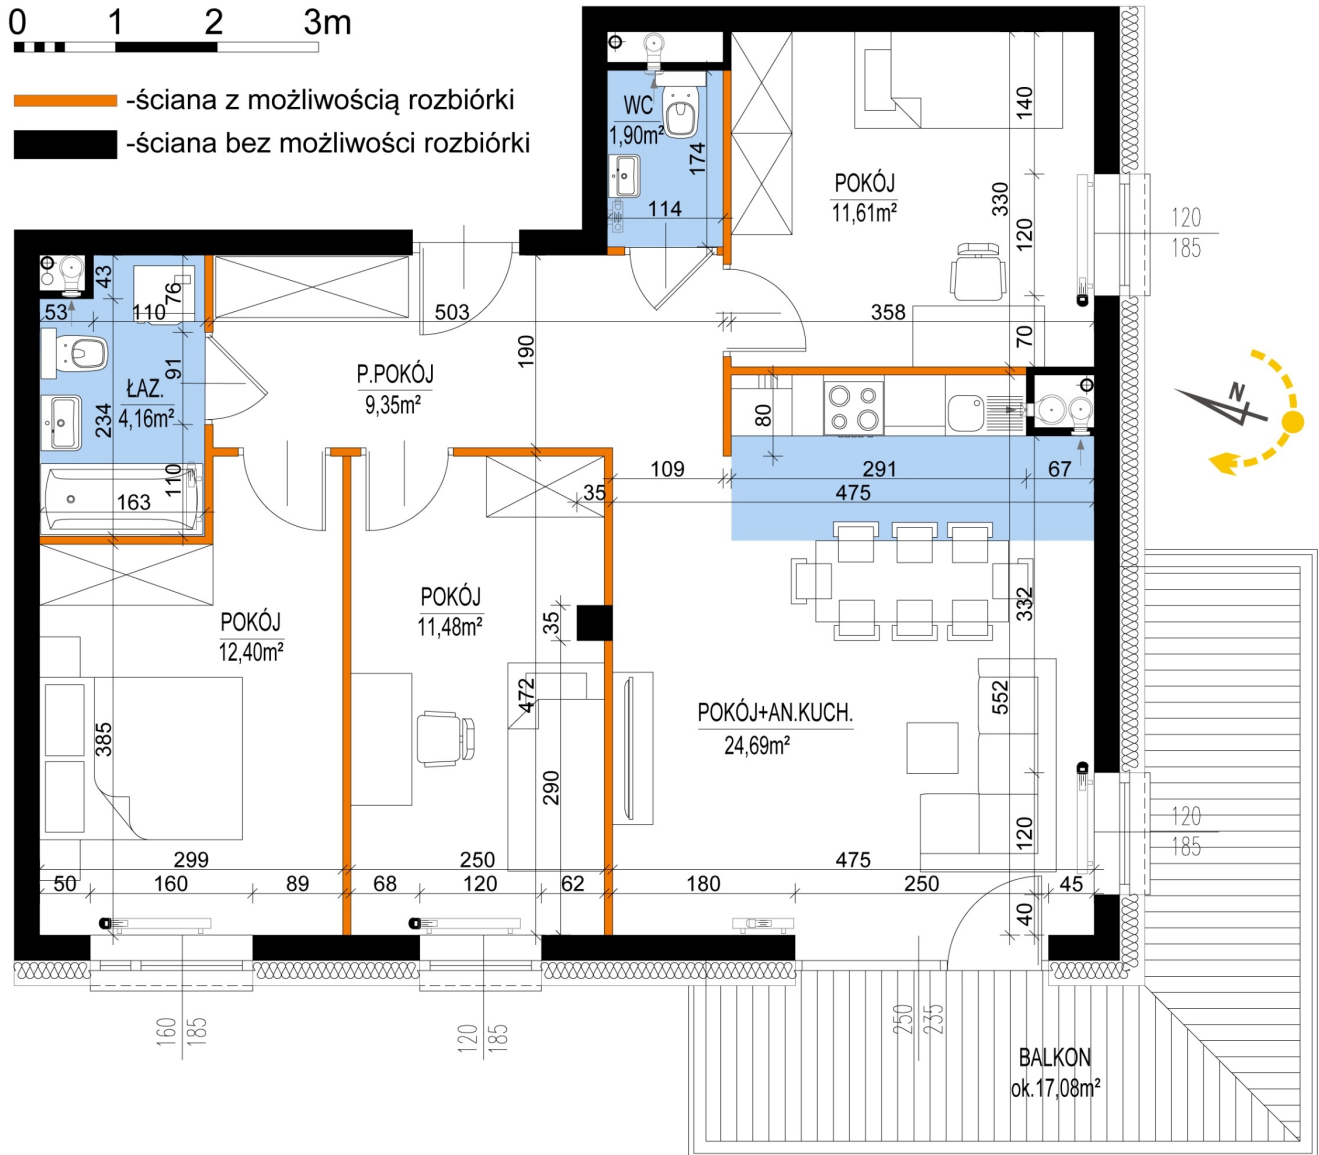

Warszawska Bud. 3 mieszkanie 32

Numer:	32
Klatka:	1
Piętro:	Piętro II
Metraż:	75,59 m ²
Pokoje:	4
Cena brutto / m ² :	8 500 zł
Cena brutto:	642 515 zł

Dane zawarte w powyższej karcie mieszkania są wyłącznie informacją handlową i nie stanowią oferty w rozumieniu Kodeksu Cywilnego. Karta została sporządzona w oparciu o projekt budowlany, mogą wystąpić niewielkie różnice w powierzchniach związane z koordynacją branżową. Powierzchnie podano z uwzględnieniem wypraw tynkarskich i wykończeń. Przedstawiona aranżacja mieszkania ma charakter poglądowy.