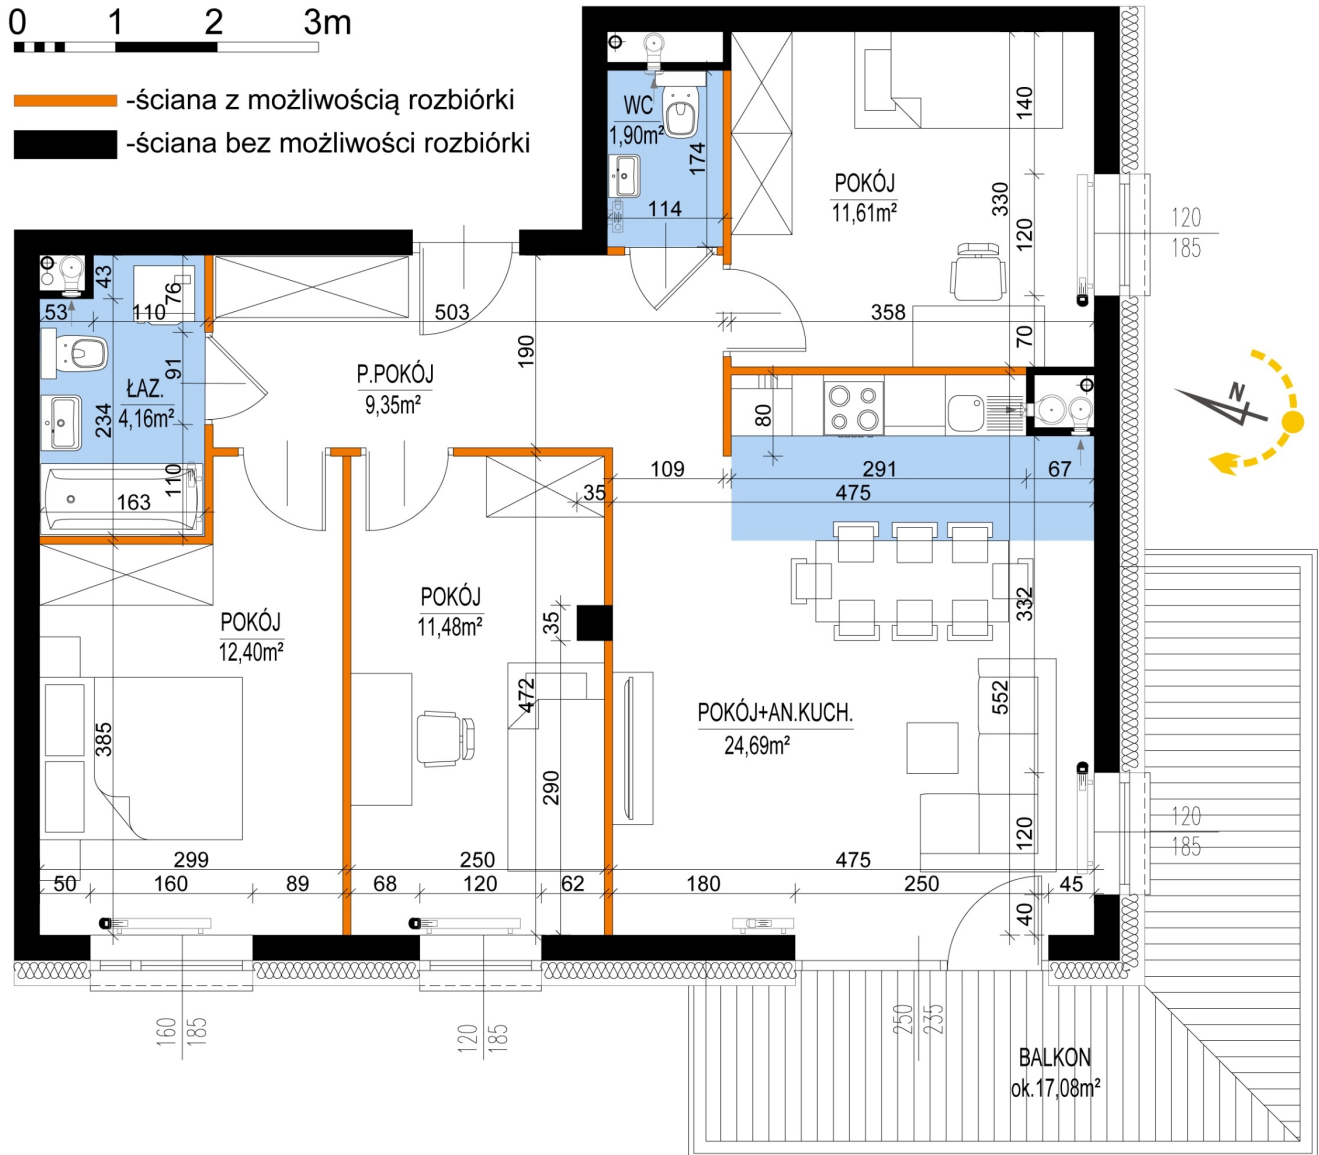

Warszawska Bud. 3 mieszkanie 32

| | |
|--------------------------------|----------------------|
| Numer: | 32 |
| Klatka: | 1 |
| Piętro: | Piętro II |
| Metraż: | 75,59 m ² |
| Pokoje: | 4 |
| Cena brutto / m ² : | 8 500 zł |
| Cena brutto: | 642 515 zł |

Dane zawarte w powyższej karcie mieszkania są wyłącznie informacją handlową i nie stanowią oferty w rozumieniu Kodeksu Cywilnego. Karta została sporządzona w oparciu o projekt budowlany, mogą wystąpić niewielkie różnice w powierzchniach związane z koordynacją branżową. Powierzchnie podano z uwzględnieniem wypraw tynkarskich i wykończeń. Przedstawiona aranżacja mieszkania ma charakter poglądowy.