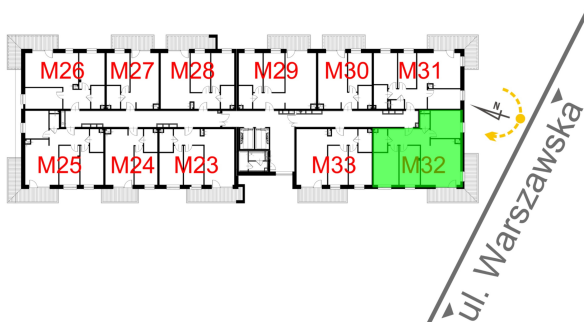

Warszawska Bud. 3 mieszkanie 32

Numer:	32
Klatka:	1
Piętro:	Piętro II
Metraż:	75,59 m ²
Pokoje:	4
Cena brutto / m ² :	8 500 zł
Cena brutto:	642 515 zł

Dane zawarte w powyższej karcie mieszkania są wyłącznie informacją handlową i nie stanowią oferty w rozumieniu Kodeksu Cywilnego. Karta została sporządzona w oparciu o projekt budowlany, mogą wystąpić niewielkie różnice w powierzchniach związane z koordynacją branżową. Powierzchnie podano z uwzględnieniem wypraw tynkarskich i wykończeń. Przedstawiona aranżacja mieszkania ma charakter poglądowy.