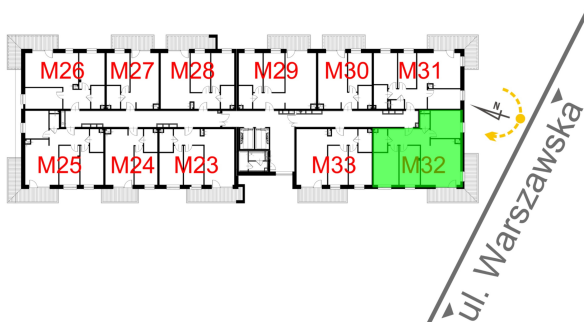

Warszawska Bud. 3 mieszkanie 32

| | |
|--------------------------------|----------------------|
| Numer: | 32 |
| Klatka: | 1 |
| Piętro: | Piętro II |
| Metraż: | 75,59 m ² |
| Pokoje: | 4 |
| Cena brutto / m ² : | 8 500 zł |
| Cena brutto: | 642 515 zł |

Dane zawarte w powyższej karcie mieszkania są wyłącznie informacją handlową i nie stanowią oferty w rozumieniu Kodeksu Cywilnego. Karta została sporządzona w oparciu o projekt budowlany, mogą wystąpić niewielkie różnice w powierzchniach związane z koordynacją branżową. Powierzchnie podano z uwzględnieniem wypraw tynkarskich i wykończeń. Przedstawiona aranżacja mieszkania ma charakter poglądowy.