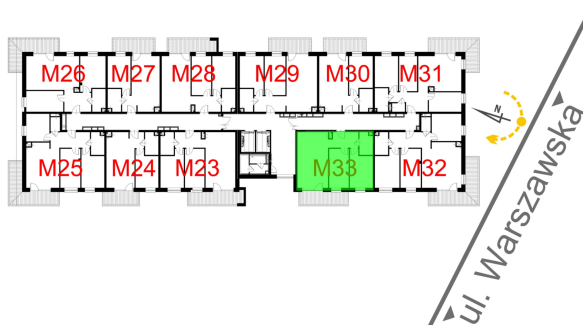

Warszawska Bud. 3 mieszkanie 33

- ściana z możliwością rozbiórki
- ściana bez możliwości rozbiórki

Numer:	33
Klatka:	1
Piętro:	Piętro II
Metraż:	57,55 m ²
Pokoje:	3
Cena brutto / m ² :	8 500 zł
Cena brutto:	489 175 zł

Dane zawarte w powyższej karcie mieszkania są wyłącznie informacją handlową i nie stanowią oferty w rozumieniu Kodeksu Cywilnego. Karta została sporządzona w oparciu o projekt budowlany, mogą wystąpić niewielkie różnice w powierzchniach związane z koordynacją branżową. Powierzchnie podano z uwzględnieniem wypraw tynkarskich i wykończeń. Przedstawiona aranżacja mieszkania ma charakter poglądowy.