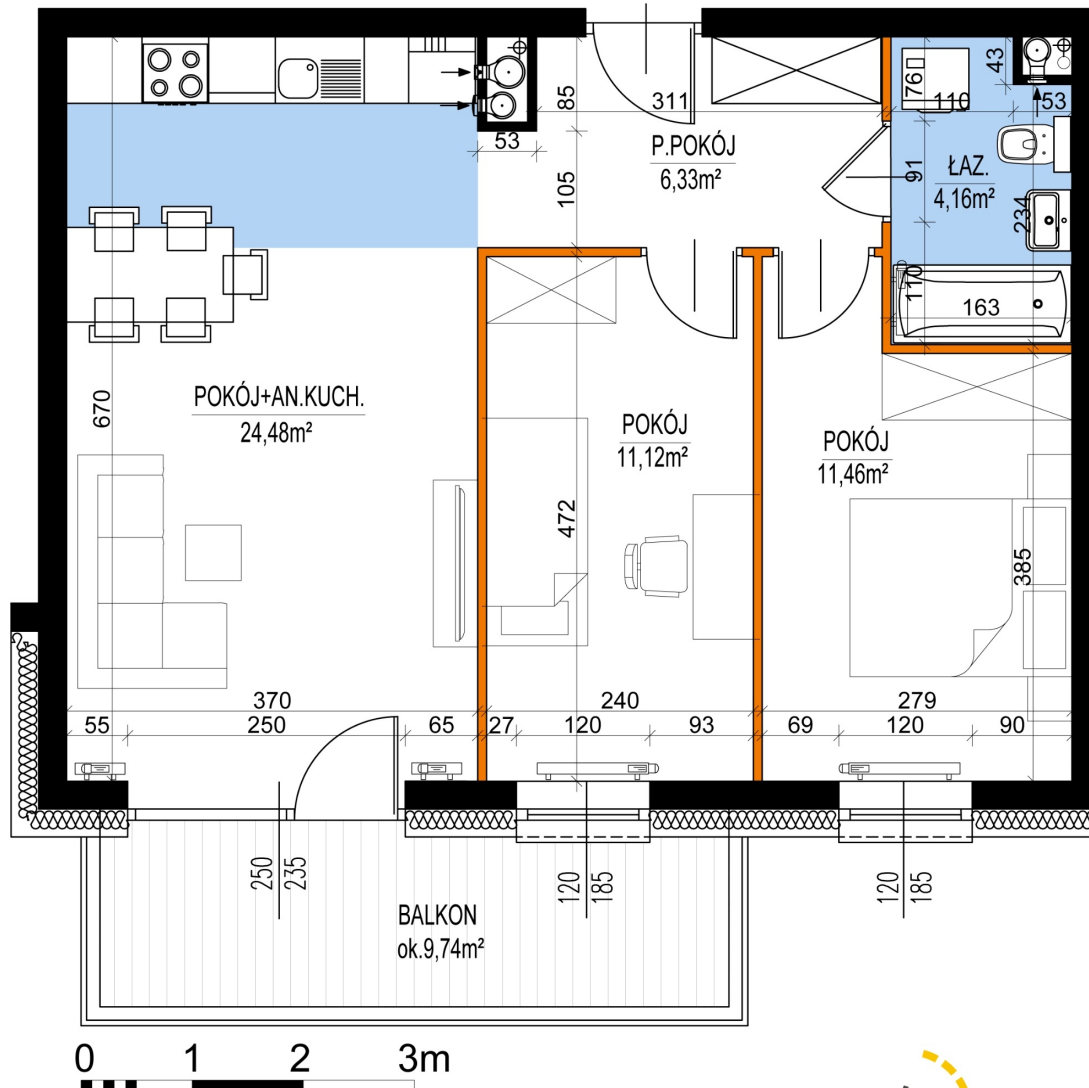

Warszawska Bud. 3 mieszkanie 33

- ściana z możliwością rozbiórki
- ściana bez możliwości rozbiórki

Numer:	33
Klatka:	1
Piętro:	Piętro II
Metraż:	57,55 m ²
Pokoje:	3
Cena brutto / m ² :	8 500 zł
Cena brutto:	489 175 zł

Dane zawarte w powyższej karcie mieszkania są wyłącznie informacją handlową i nie stanowią oferty w rozumieniu Kodeksu Cywilnego. Karta została sporządzona w oparciu o projekt budowlany, mogą wystąpić niewielkie różnice w powierzchniach związane z koordynacją branżową. Powierzchnie podano z uwzględnieniem wypraw tynkarskich i wykończeń. Przedstawiona aranżacja mieszkania ma charakter poglądowy.