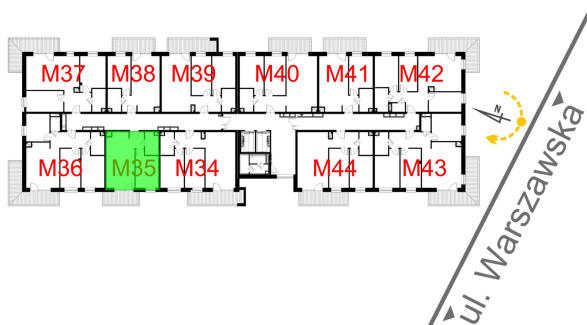

Warszawska Bud. 3 mieszkanie 35

Numer:	35
Klatka:	1
Piętro:	Piętro III
Metraż:	39,60 m ²
Pokoje:	2
Cena brutto / m ² :	8 600 zł
Cena brutto:	340 560 zł