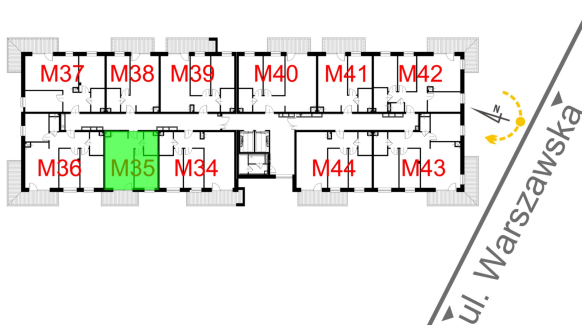

## Warszawska Bud. 3 mieszkanie 35

Numer:	35
Klatka:	1
Piętro:	Piętro III
Metraż:	39,60 m <sup>2</sup>
Pokoje:	2
Cena brutto / m <sup>2</sup> :	8 600 zł
Cena brutto:	340 560 zł

Dane zawarte w powyższej karcie mieszkania są wyłącznie informacją handlową i nie stanowią oferty w rozumieniu Kodeksu Cywilnego. Karta została sporządzona w oparciu o projekt budowlany, mogą wystąpić niewielkie różnice w powierzchniach związane z koordynacją branżową. Powierzchnie podano z uwzględnieniem wypraw tynkarskich i wykończeń. Przedstawiona aranżacja mieszkania ma charakter poglądowy.