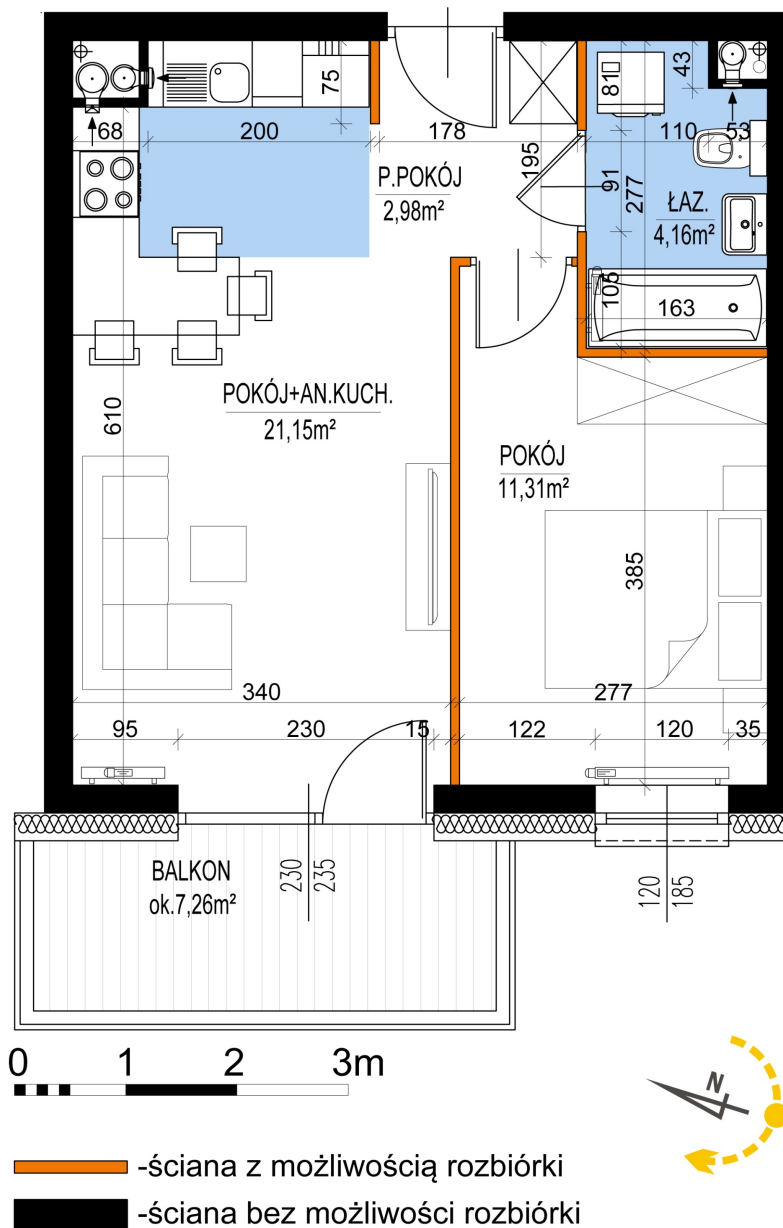

Warszawska Bud. 3 mieszkanie 35

Numer:	35
Klatka:	1
Piętro:	Piętro III
Metraż:	39,60 m ²
Pokoje:	2
Cena brutto / m ² :	8 600 zł
Cena brutto:	340 560 zł