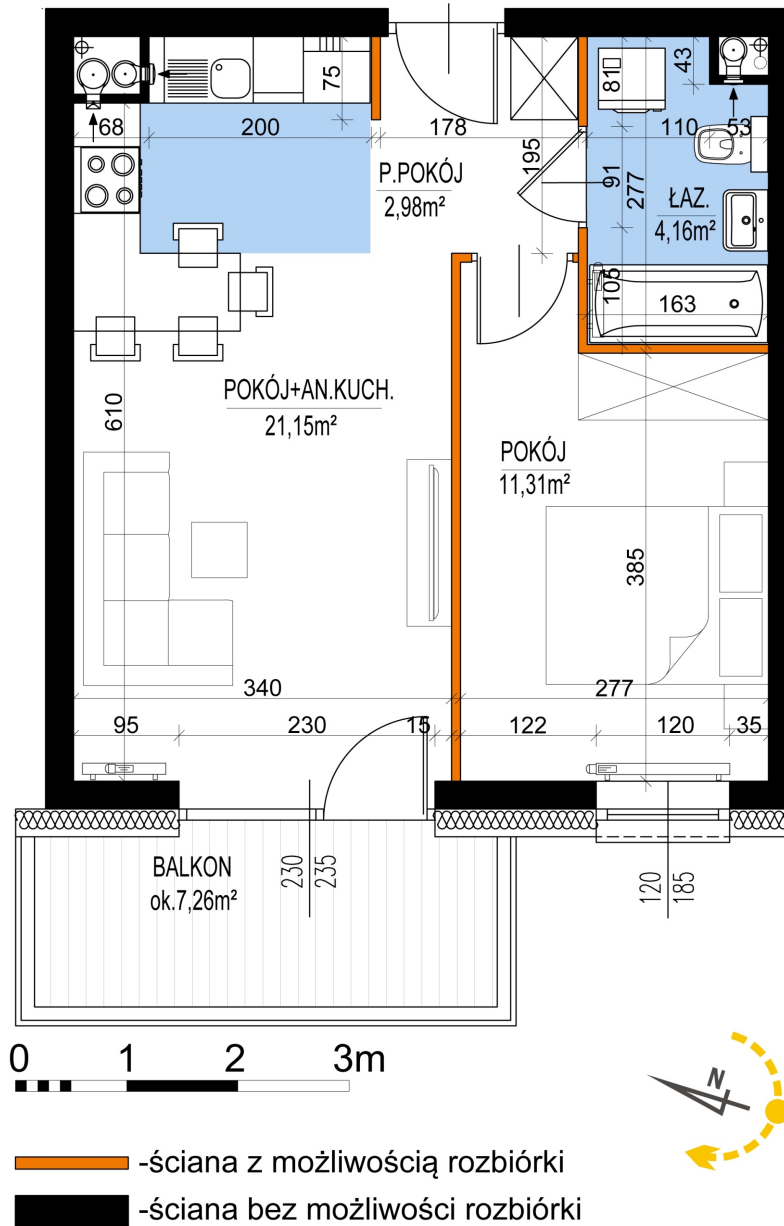

## Warszawska Bud. 3 mieszkanie 35

Numer:	35
Klatka:	1
Piętro:	Piętro III
Metraż:	39,60 m <sup>2</sup>
Pokoje:	2
Cena brutto / m <sup>2</sup> :	8 600 zł
Cena brutto:	340 560 zł

Dane zawarte w powyższej karcie mieszkania są wyłącznie informacją handlową i nie stanowią oferty w rozumieniu Kodeksu Cywilnego. Karta została sporządzona w oparciu o projekt budowlany, mogą wystąpić niewielkie różnice w powierzchniach związane z koordynacją branżową. Powierzchnie podano z uwzględnieniem wypraw tynkarskich i wykończeń. Przedstawiona aranżacja mieszkania ma charakter poglądowy.