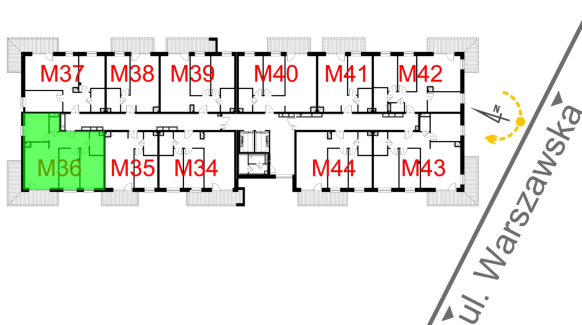

Warszawska Bud. 3 mieszkanie 36

Numer:	36
Klatka:	1
Piętro:	Piętro III
Metraż:	67,36 m ²
Pokoje:	4
Cena brutto / m ² :	8 400 zł
Cena brutto:	565 824 zł

Dane zawarte w powyższej karcie mieszkania są wyłącznie informacją handlową i nie stanowią oferty w rozumieniu Kodeksu Cywilnego. Karta została sporządzona w oparciu o projekt budowlany, mogą wystąpić niewielkie różnice w powierzchniach związane z koordynacją branżową. Powierzchnie podano z uwzględnieniem wypraw tynkarskich i wykończeń. Przedstawiona aranżacja mieszkania ma charakter poglądowy.