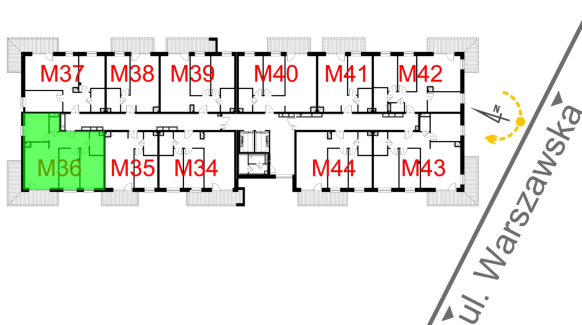

Warszawska Bud. 3 mieszkanie 36

Numer:	36
Klatka:	1
Piętro:	Piętro III
Metraż:	67,36 m ²
Pokoje:	3
Cena brutto / m ² :	8 400 zł
Cena brutto:	565 824 zł

Dane zawarte w powyższej karcie mieszkania są wyłącznie informacją handlową i nie stanowią oferty w rozumieniu Kodeksu Cywilnego. Karta została sporządzona w oparciu o projekt budowlany, mogą wystąpić niewielkie różnice w powierzchniach związane z koordynacją branżową. Powierzchnie podano z uwzględnieniem wypraw tynkarskich i wykończeń. Przedstawiona aranżacja mieszkania ma charakter poglądowy.