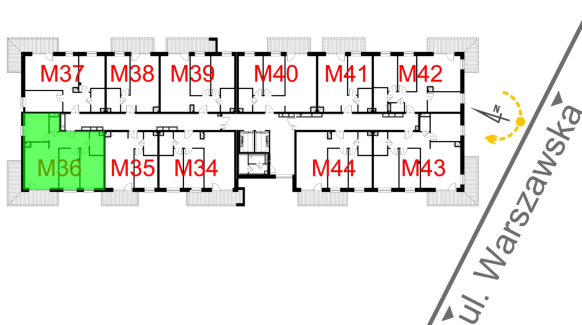

Warszawska Bud. 3 mieszkanie 36

Numer:	36
Klatka:	1
Piętro:	Piętro III
Metraż:	67,36 m ²
Pokoje:	4
Cena brutto / m ² :	8 400 zł
Cena brutto:	565 824 zł