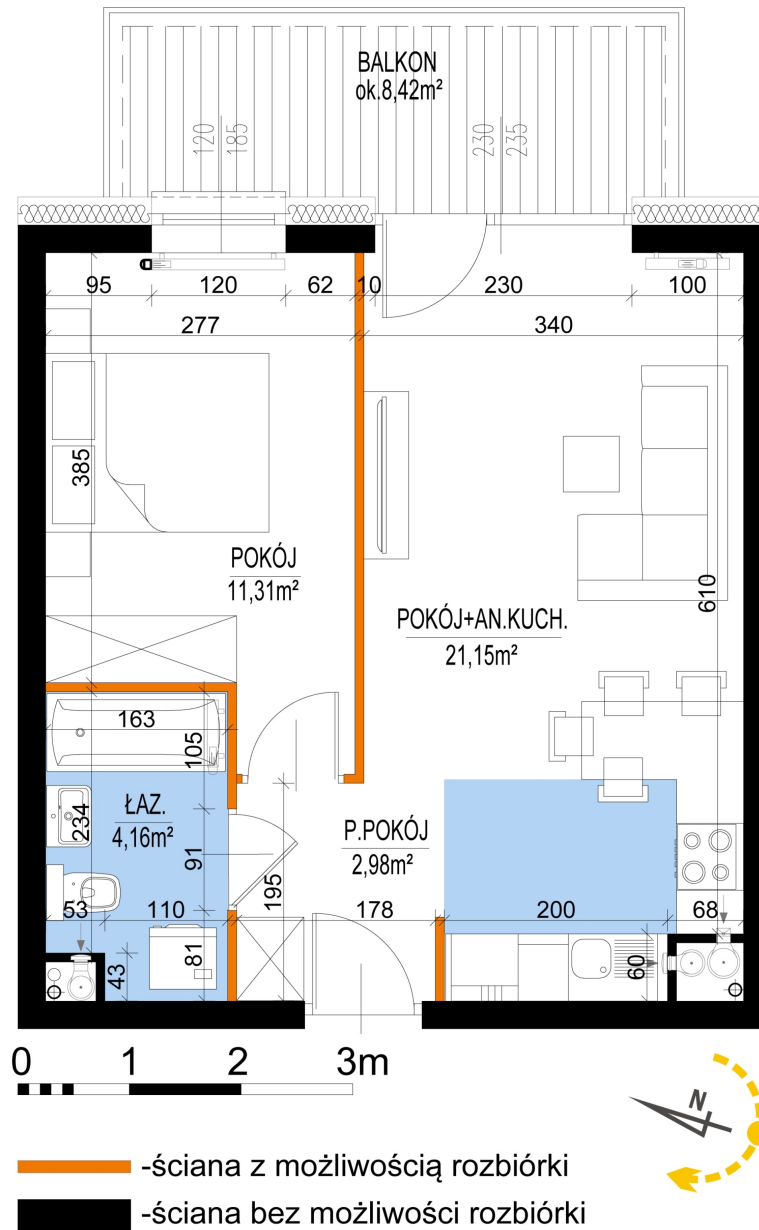

Warszawska Bud. 3 mieszkanie 38

Numer:	38
Klatka:	1
Piętro:	Piętro III
Metraż:	39,60 m ²
Pokoje:	2
Cena brutto / m ² :	8 500 zł
Cena brutto:	336 600 zł

Dane zawarte w powyższej karcie mieszkania są wyłącznie informacją handlową i nie stanowią oferty w rozumieniu Kodeksu Cywilnego. Karta została sporządzona w oparciu o projekt budowlany, mogą wystąpić niewielkie różnice w powierzchniach związane z koordynacją branżową. Powierzchnie podano z uwzględnieniem wypraw tynkarskich i wykończeń. Przedstawiona aranżacja mieszkania ma charakter poglądowy.