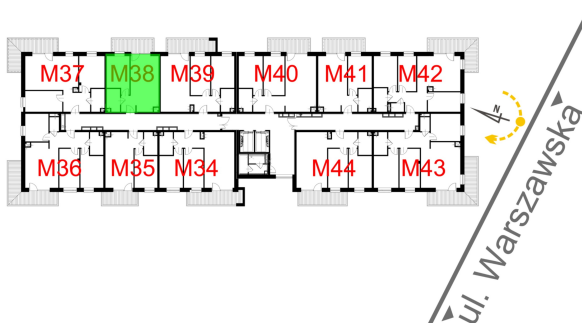

Warszawska Bud. 3 mieszkanie 38

Numer:	38
Klatka:	1
Piętro:	Piętro III
Metraż:	39,60 m ²
Pokoje:	2
Cena brutto / m ² :	8 500 zł
Cena brutto:	336 600 zł

Dane zawarte w powyższej karcie mieszkania są wyłącznie informacją handlową i nie stanowią oferty w rozumieniu Kodeksu Cywilnego. Karta została sporządzona w oparciu o projekt budowlany, mogą wystąpić niewielkie różnice w powierzchniach związane z koordynacją branżową. Powierzchnie podano z uwzględnieniem wypraw tynkarskich i wykończeń. Przedstawiona aranżacja mieszkania ma charakter poglądowy.