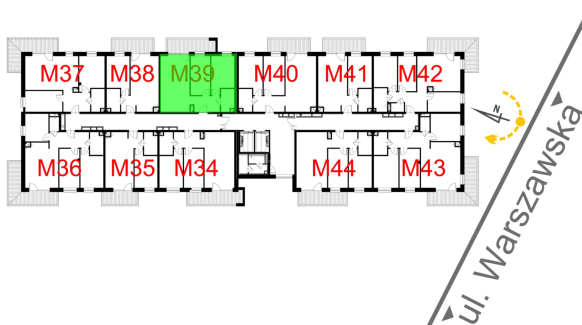

Warszawska Bud. 3 mieszkanie 39

Numer:	39
Klatka:	1
Piętro:	Piętro III
Metraż:	65,21 m ²
Pokoje:	3
Cena brutto / m ² :	8 400 zł
Cena brutto:	547 764 zł