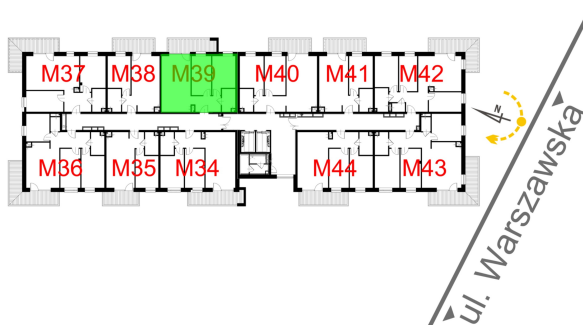

Warszawska Bud. 3 mieszkanie 39

Numer:	39
Klatka:	1
Piętro:	Piętro III
Metraż:	65,21 m ²
Pokoje:	3
Cena brutto / m ² :	8 400 zł
Cena brutto:	547 764 zł

Dane zawarte w powyższej karcie mieszkania są wyłącznie informacją handlową i nie stanowią oferty w rozumieniu Kodeksu Cywilnego. Karta została sporządzona w oparciu o projekt budowlany, mogą wystąpić niewielkie różnice w powierzchniach związane z koordynacją branżową. Powierzchnie podano z uwzględnieniem wypraw tynkarskich i wykończeń. Przedstawiona aranżacja mieszkania ma charakter poglądowy.