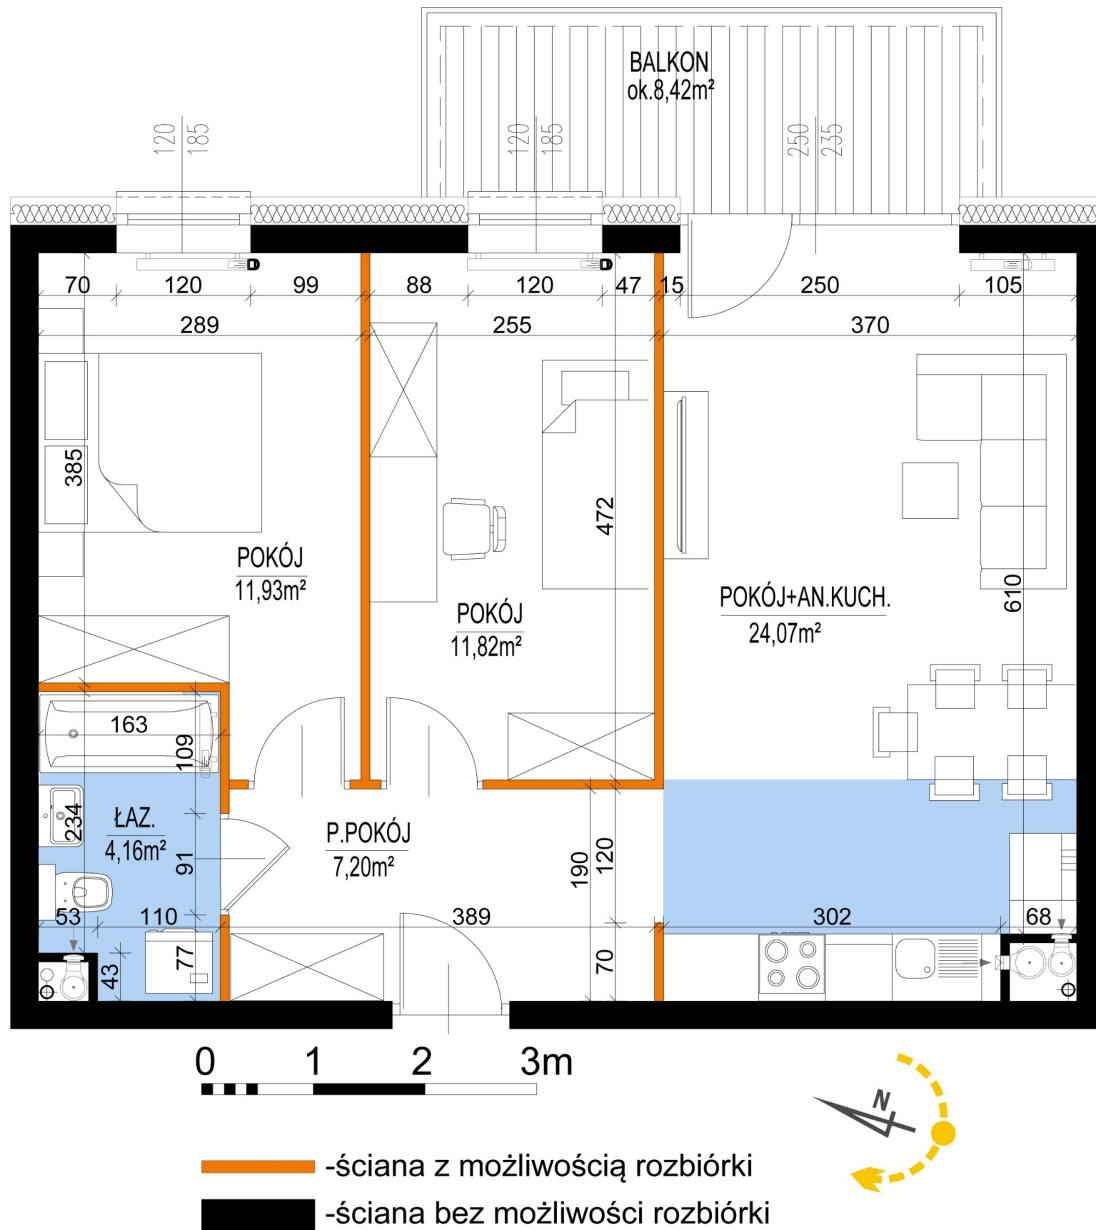

Warszawska Bud. 3 mieszkanie 40

Numer:	40
Klatka:	1
Piętro:	Piętro III
Metraż:	59,18 m ²
Pokoje:	3
Cena brutto / m ² :	8 400 zł
Cena brutto:	497 112 zł

Dane zawarte w powyższej karcie mieszkania są wyłącznie informacją handlową i nie stanowią oferty w rozumieniu Kodeksu Cywilnego. Karta została sporządzona w oparciu o projekt budowlany, mogą wystąpić niewielkie różnice w powierzchniach związane z koordynacją branżową. Powierzchnie podano z uwzględnieniem wypraw tynkarskich i wykończeń. Przedstawiona aranżacja mieszkania ma charakter poglądowy.