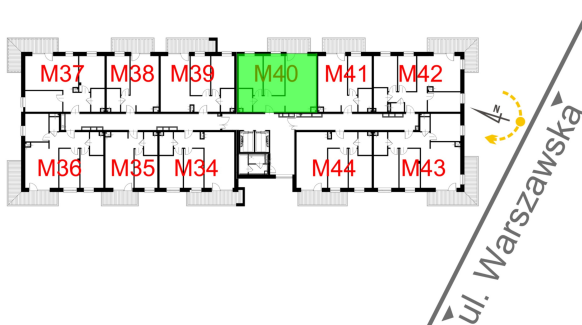

Warszawska Bud. 3 mieszkanie 40

Numer:	40
Klatka:	1
Piętro:	Piętro III
Metraż:	59,18 m ²
Pokoje:	3
Cena brutto / m ² :	8 400 zł
Cena brutto:	497 112 zł

Dane zawarte w powyższej karcie mieszkania są wyłącznie informacją handlową i nie stanowią oferty w rozumieniu Kodeksu Cywilnego. Karta została sporządzona w oparciu o projekt budowlany, mogą wystąpić niewielkie różnice w powierzchniach związane z koordynacją branżową. Powierzchnie podano z uwzględnieniem wypraw tynkarskich i wykończeń. Przedstawiona aranżacja mieszkania ma charakter poglądowy.