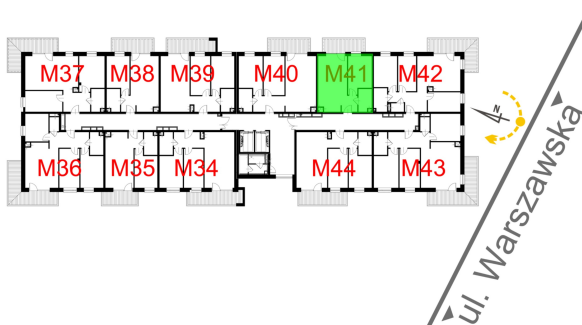

## Warszawska Bud. 3 mieszkanie 41

Numer:	41
Klatka:	1
Piętro:	Piętro III
Metraż:	40,93 m <sup>2</sup>
Pokoje:	2
Cena brutto / m <sup>2</sup> :	8 500 zł
Cena brutto:	347 905 zł

Dane zawarte w powyższej karcie mieszkania są wyłącznie informacją handlową i nie stanowią oferty w rozumieniu Kodeksu Cywilnego. Karta została sporządzona w oparciu o projekt budowlany, mogą wystąpić niewielkie różnice w powierzchniach związane z koordynacją branżową. Powierzchnie podano z uwzględnieniem wypraw tynkarskich i wykończeń. Przedstawiona aranżacja mieszkania ma charakter poglądowy.