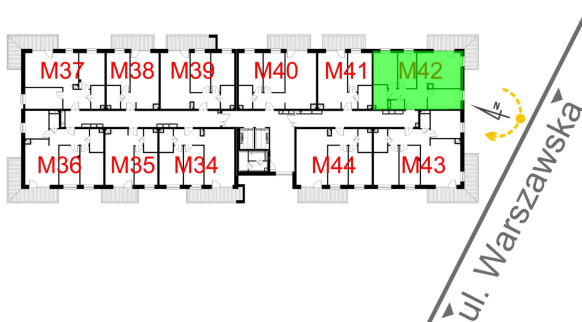

Warszawska Bud. 3 mieszkanie 42

0 1 2 3m

- ściana z możliwością rozbiórki
- ściana bez możliwości rozbiórki

Numer:	42
Klatka:	1
Piętro:	Piętro III
Metraż:	65,37 m ²
Pokoje:	4
Cena brutto / m ² :	8 500 zł
Cena brutto:	555 645 zł