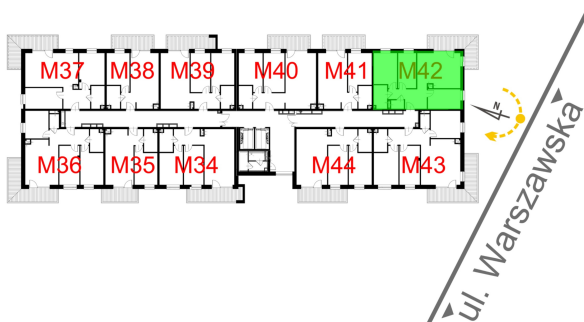

Warszawska Bud. 3 mieszkanie 42

0 1 2 3m

- ściana z możliwością rozbiórki
- ściana bez możliwości rozbiórki

Numer:	42
Klatka:	1
Piętro:	Piętro III
Metraż:	65,37 m ²
Pokoje:	4
Cena brutto / m ² :	8 500 zł
Cena brutto:	555 645 zł

Dane zawarte w powyższej karcie mieszkania są wyłącznie informacją handlową i nie stanowią oferty w rozumieniu Kodeksu Cywilnego. Karta została sporządzona w oparciu o projekt budowlany, mogą wystąpić niewielkie różnice w powierzchniach związane z koordynacją branżową. Powierzchnie podano z uwzględnieniem wypraw tynkarskich i wykończeń. Przedstawiona aranżacja mieszkania ma charakter poglądowy.