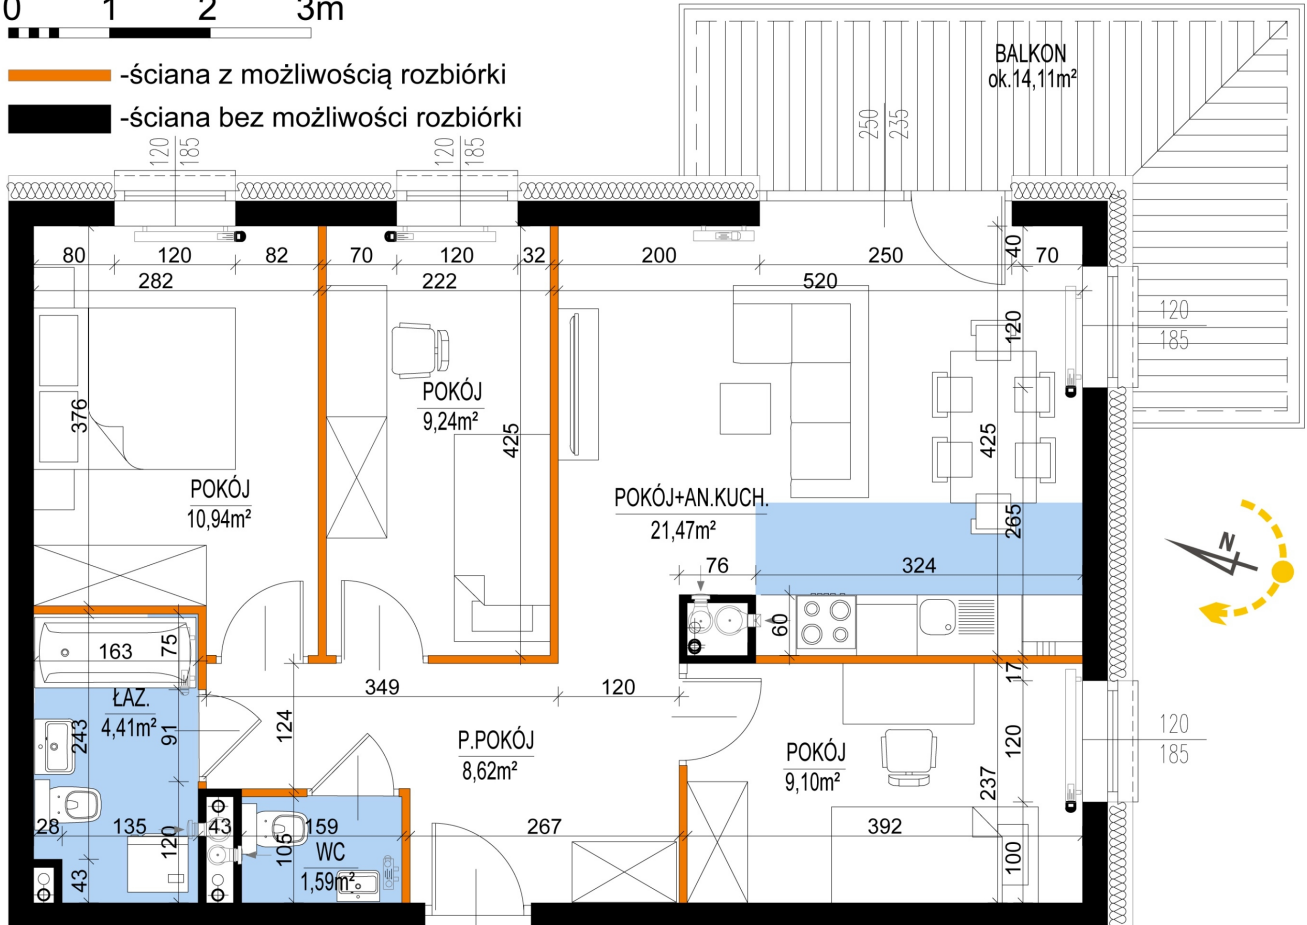

Warszawska Bud. 3 mieszkanie 42

0 1 2 3m

- ściana z możliwością rozbiórki
- ściana bez możliwości rozbiórki

Numer:	42
Klatka:	1
Piętro:	Piętro III
Metraż:	65,37 m ²
Pokoje:	4
Cena brutto / m ² :	8 500 zł
Cena brutto:	555 645 zł

Dane zawarte w powyższej karcie mieszkania są wyłącznie informacją handlową i nie stanowią oferty w rozumieniu Kodeksu Cywilnego. Karta została sporządzona w oparciu o projekt budowlany, mogą wystąpić niewielkie różnice w powierzchniach związane z koordynacją branżową. Powierzchnie podano z uwzględnieniem wypraw tynkarskich i wykończeń. Przedstawiona aranżacja mieszkania ma charakter poglądowy.