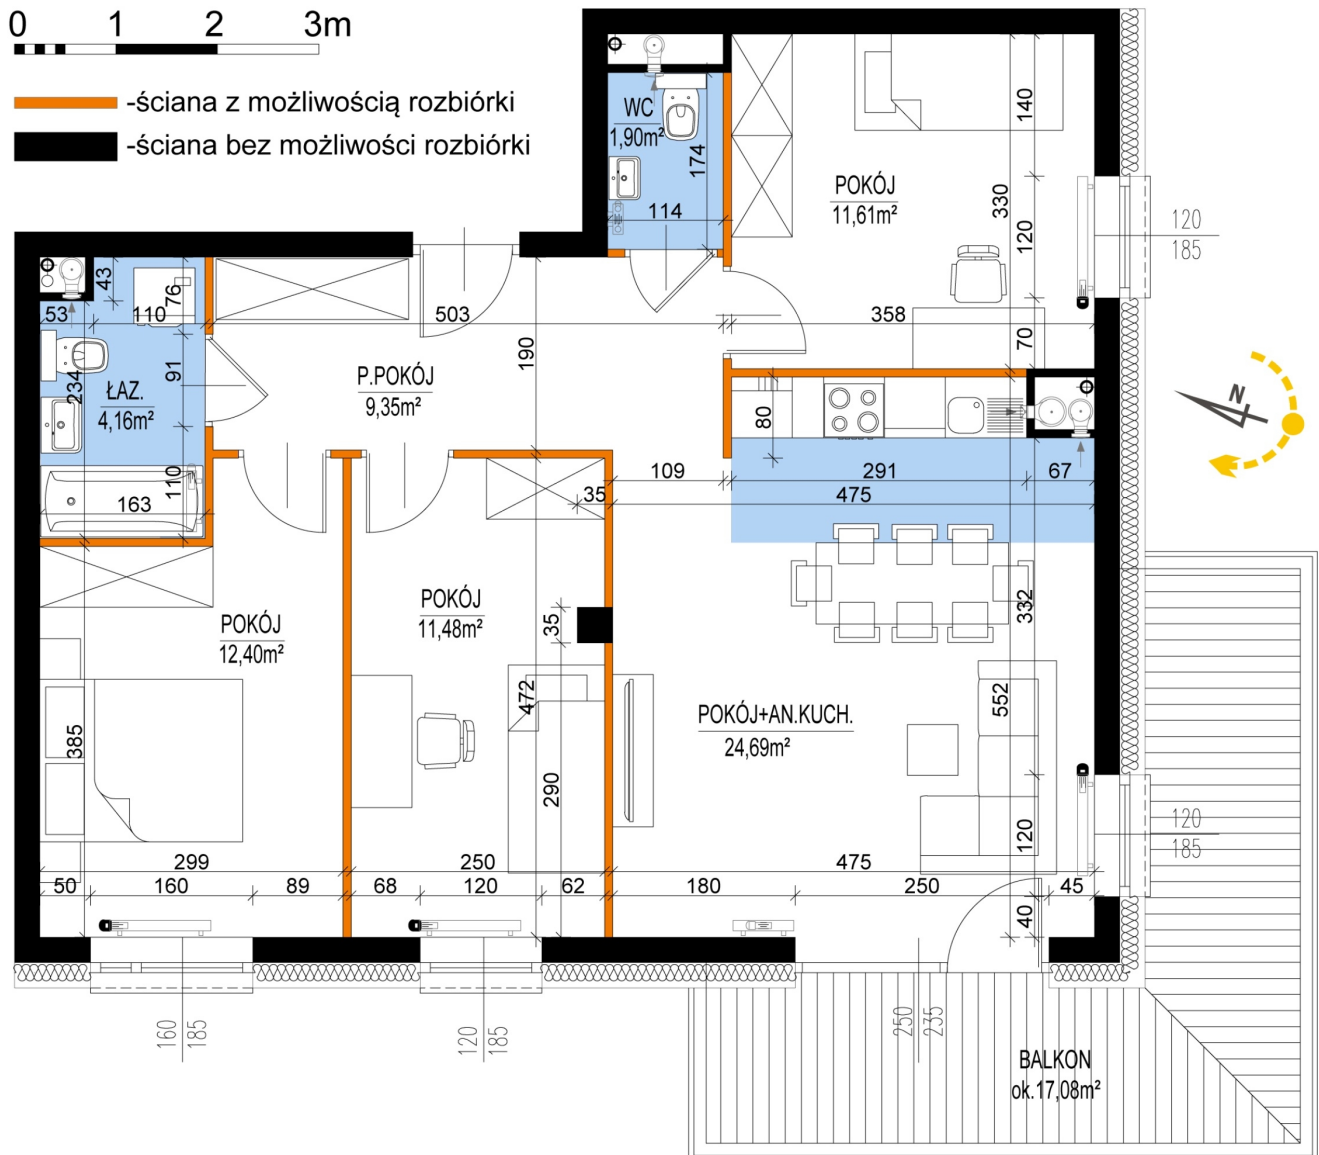

Warszawska Bud. 3 mieszkanie 43

Numer:	43
Klatka:	1
Piętro:	Piętro III
Metraż:	75,59 m ²
Pokoje:	4
Cena brutto / m ² :	8 500 zł
Cena brutto:	642 515 zł

Dane zawarte w powyższej karcie mieszkania są wyłącznie informacją handlową i nie stanowią oferty w rozumieniu Kodeksu Cywilnego. Karta została sporządzona w oparciu o projekt budowlany, mogą wystąpić niewielkie różnice w powierzchniach związane z koordynacją branżową. Powierzchnie podano z uwzględnieniem wypraw tynkarskich i wykończeń. Przedstawiona aranżacja mieszkania ma charakter poglądowy.