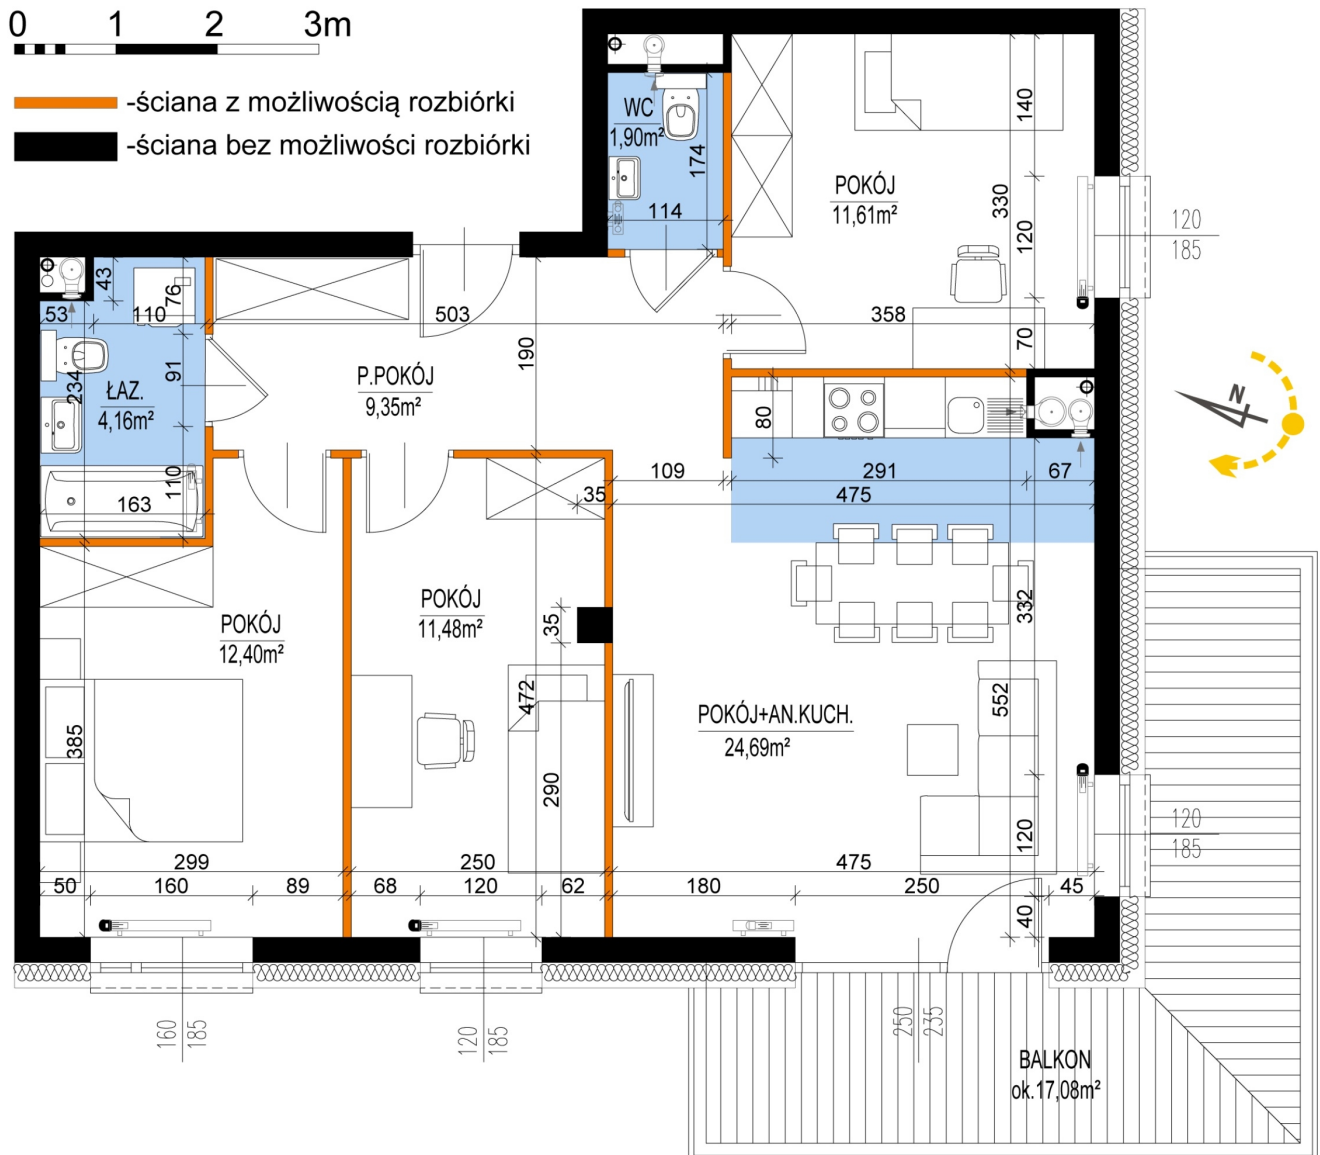

Warszawska Bud. 3 mieszkanie 43

Numer:	43
Klatka:	1
Piętro:	Piętro III
Metraż:	75,59 m ²
Pokoje:	4
Cena brutto / m ² :	8 500 zł
Cena brutto:	642 515 zł

Dane zawarte w powyższej karcie mieszkania są wyłącznie informacją handlową i nie stanowią oferty w rozumieniu Kodeksu Cywilnego. Karta została sporządzona w oparciu o projekt budowlany, mogą wystąpić niewielkie różnice w powierzchniach związane z koordynacją branżową. Powierzchnie podano z uwzględnieniem wypraw tynkarskich i wykończeń. Przedstawiona aranżacja mieszkania ma charakter poglądowy.