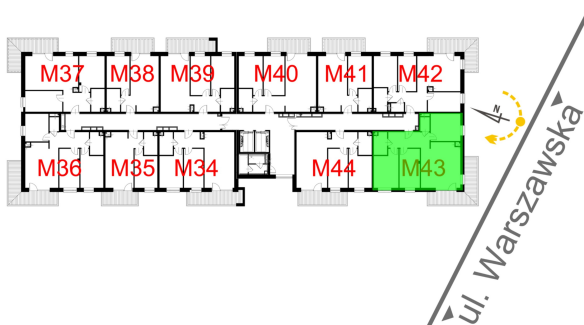

Warszawska Bud. 3 mieszkanie 43

Numer:	43
Klatka:	1
Piętro:	Piętro III
Metraż:	75,59 m ²
Pokoje:	4
Cena brutto / m ² :	8 500 zł
Cena brutto:	642 515 zł

Dane zawarte w powyższej karcie mieszkania są wyłącznie informacją handlową i nie stanowią oferty w rozumieniu Kodeksu Cywilnego. Karta została sporządzona w oparciu o projekt budowlany, mogą wystąpić niewielkie różnice w powierzchniach związane z koordynacją branżową. Powierzchnie podano z uwzględnieniem wypraw tynkarskich i wykończeń. Przedstawiona aranżacja mieszkania ma charakter poglądowy.