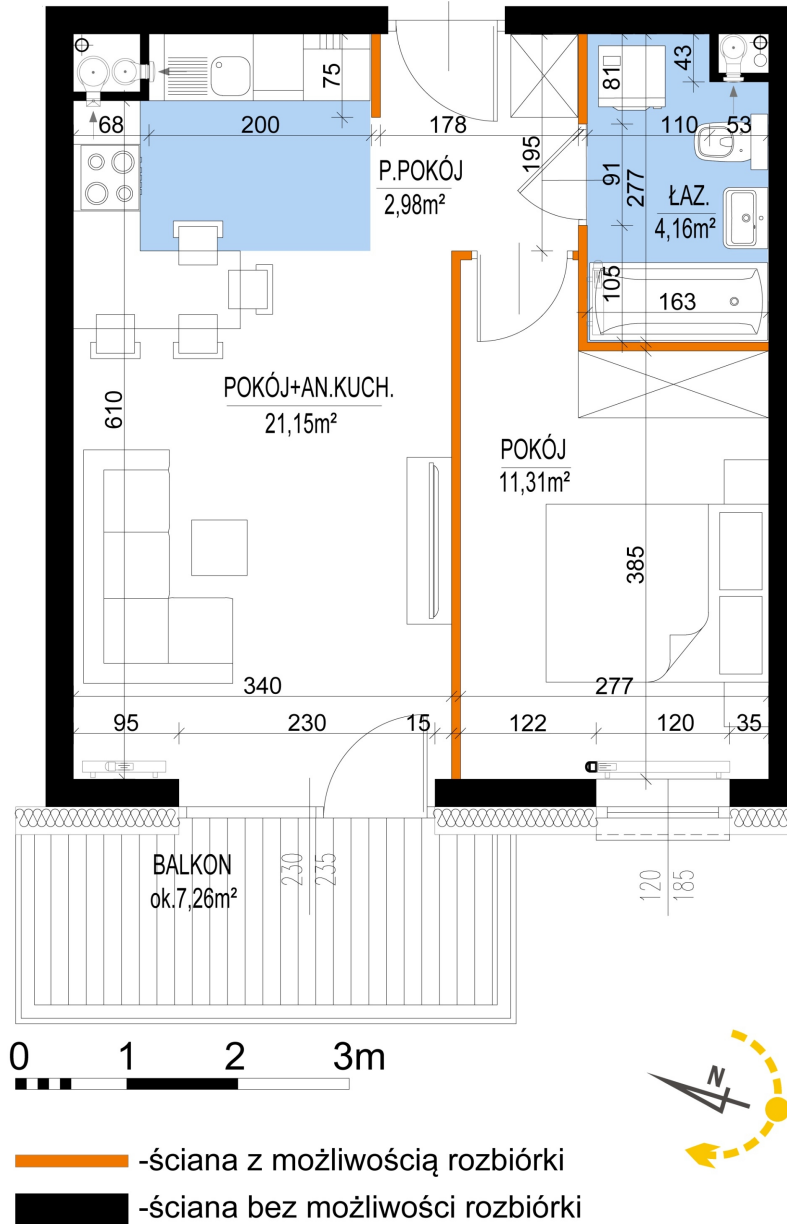

## Warszawska Bud. 3 mieszkanie 46

Numer:	46
Klatka:	1
Piętro:	Piętro IV
Metraż:	39,60 m <sup>2</sup>
Pokoje:	2
Cena brutto / m <sup>2</sup> :	8 600 zł
Cena brutto:	340 560 zł