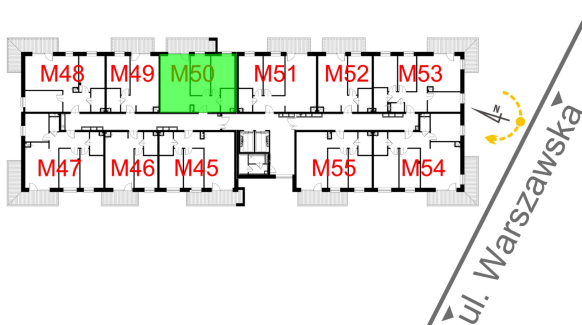

## Warszawska Bud. 3 mieszkanie 50

Numer:	50
Klatka:	1
Piętro:	Piętro IV
Metraż:	56,21 m <sup>2</sup>
Pokoje:	3
Cena brutto / m <sup>2</sup> :	8 400 zł
Cena brutto:	472 164 zł

Dane zawarte w powyższej karcie mieszkania są wyłącznie informacją handlową i nie stanowią oferty w rozumieniu Kodeksu Cywilnego. Karta została sporządzona w oparciu o projekt budowlany, mogą wystąpić niewielkie różnice w powierzchniach związane z koordynacją branżową. Powierzchnie podano z uwzględnieniem wypraw tynkarskich i wykończeń. Przedstawiona aranżacja mieszkania ma charakter poglądowy.