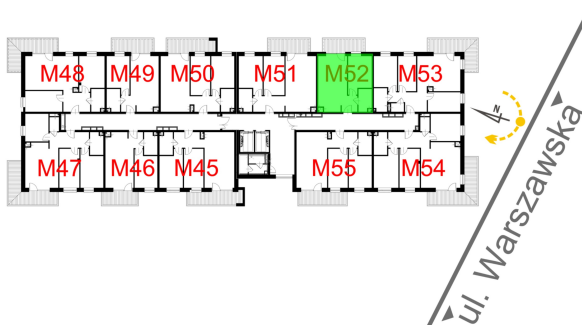

Warszawska Bud. 3 mieszkanie 52

| | |
|--------------------------------|----------------------|
| Numer: | 52 |
| Klatka: | 1 |
| Piętro: | Piętro IV |
| Metraż: | 40,93 m ² |
| Pokoje: | 2 |
| Cena brutto / m ² : | 8 500 zł |
| Cena brutto: | 347 905 zł |

Dane zawarte w powyższej karcie mieszkania są wyłącznie informacją handlową i nie stanowią oferty w rozumieniu Kodeksu Cywilnego. Karta została sporządzona w oparciu o projekt budowlany, mogą wystąpić niewielkie różnice w powierzchniach związane z koordynacją branżową. Powierzchnie podano z uwzględnieniem wypraw tynkarskich i wykończeń. Przedstawiona aranżacja mieszkania ma charakter poglądowy.