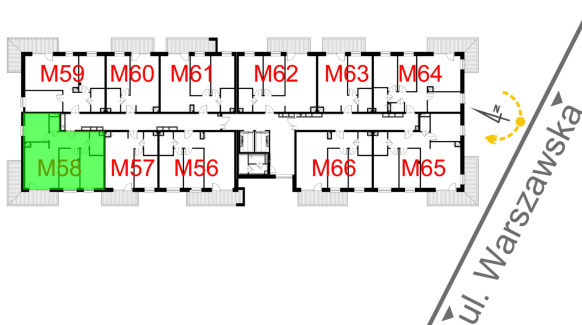

Warszawska Bud. 3 mieszkanie 58

Numer:	58
Klatka:	1
Piętro:	Piętro V
Metraż:	67,36 m ²
Pokoje:	4
Cena brutto / m ² :	8 400 zł
Cena brutto:	565 824 zł

Dane zawarte w powyższej karcie mieszkania są wyłącznie informacją handlową i nie stanowią oferty w rozumieniu Kodeksu Cywilnego. Karta została sporządzona w oparciu o projekt budowlany, mogą wystąpić niewielkie różnice w powierzchniach związane z koordynacją branżową. Powierzchnie podano z uwzględnieniem wypraw tynkarskich i wykończeń. Przedstawiona aranżacja mieszkania ma charakter poglądowy.