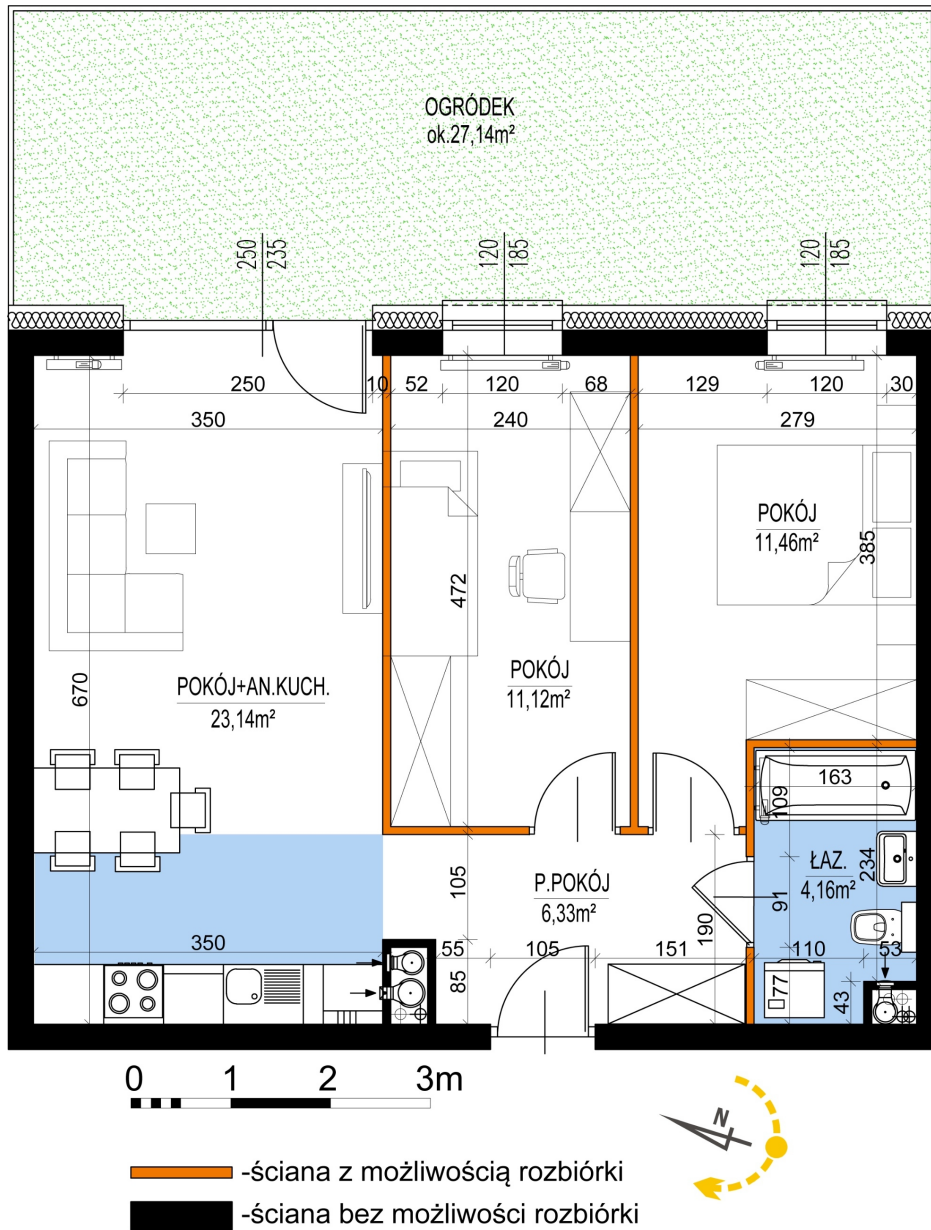

Warszawska Bud. 3 mieszkanie 6

Numer:	6
Klatka:	1
Piętro:	Parter
Metraż:	56,21 m ²
Pokoje:	3
Cena brutto / m ² :	8 300 zł
Cena brutto:	466 543 zł
Dodatkowo:	Ogródek ok.: 27,14 m ²

Dane zawarte w powyższej karcie mieszkania są wyłącznie informacją handlową i nie stanowią oferty w rozumieniu Kodeksu Cywilnego. Karta została sporządzona w oparciu o projekt budowlany, mogą wystąpić niewielkie różnice w powierzchniach związane z koordynacją branżową. Powierzchnie podano z uwzględnieniem wypraw tynkarskich i wykończeń. Przedstawiona aranżacja mieszkania ma charakter poglądowy.