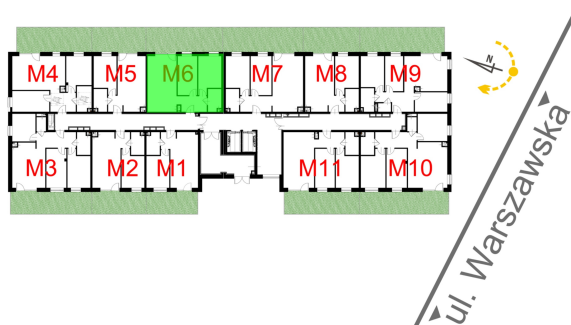

Warszawska Bud. 3 mieszkanie 6

Numer:	6
Klatka:	1
Piętro:	Parter
Metraż:	56,21 m ²
Pokoje:	3
Cena brutto / m ² :	8 300 zł
Cena brutto:	466 543 zł
Dodatkowo:	Ogródek ok.: 27,14 m ²

Dane zawarte w powyższej karcie mieszkania są wyłącznie informacją handlową i nie stanowią oferty w rozumieniu Kodeksu Cywilnego. Karta została sporządzona w oparciu o projekt budowlany, mogą wystąpić niewielkie różnice w powierzchniach związane z koordynacją branżową. Powierzchnie podano z uwzględnieniem wypraw tynkarskich i wykończeń. Przedstawiona aranżacja mieszkania ma charakter poglądowy.