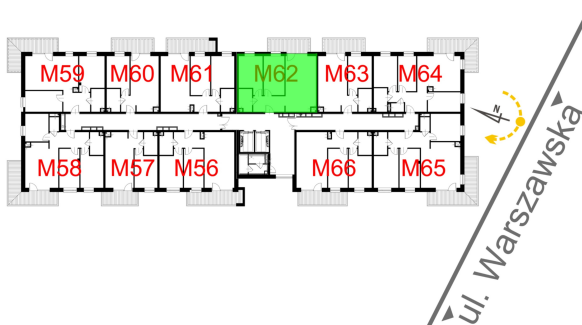

Warszawska Bud. 3 mieszkanie 62

| | |
|--------------------------------|----------------------|
| Numer: | 62 |
| Klatka: | 1 |
| Piętro: | Piętro V |
| Metraż: | 59,18 m ² |
| Pokoje: | 3 |
| Cena brutto / m ² : | 8 400 zł |
| Cena brutto: | 497 112 zł |

Dane zawarte w powyższej karcie mieszkania są wyłącznie informacją handlową i nie stanowią oferty w rozumieniu Kodeksu Cywilnego. Karta została sporządzona w oparciu o projekt budowlany, mogą wystąpić niewielkie różnice w powierzchniach związane z koordynacją branżową. Powierzchnie podano z uwzględnieniem wypraw tynkarskich i wykończeń. Przedstawiona aranżacja mieszkania ma charakter poglądowy.