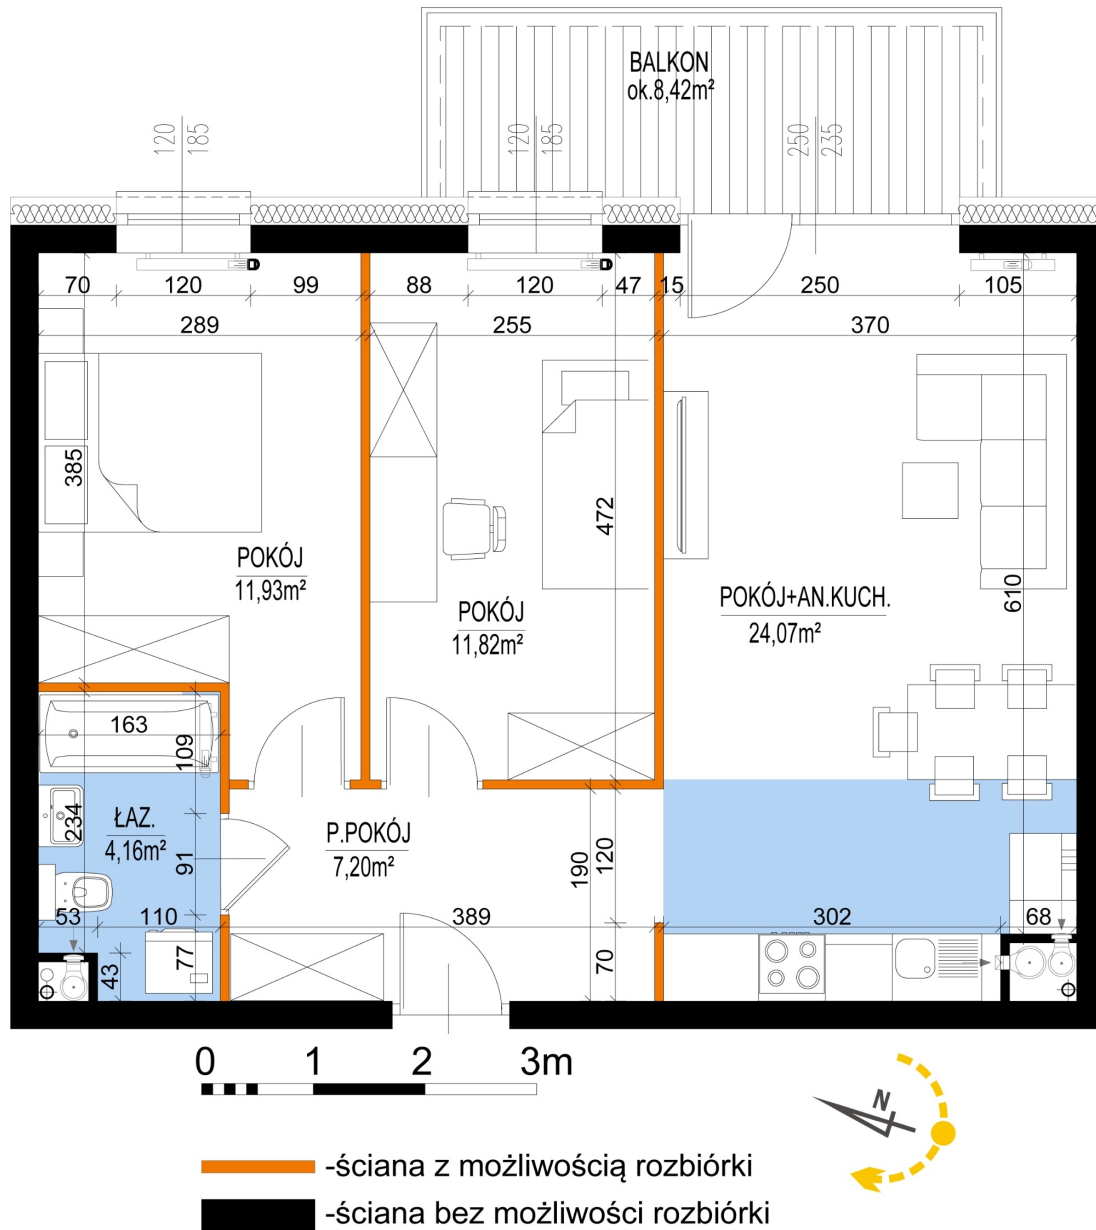

Warszawska Bud. 3 mieszkanie 62

| | |
|--------------------------------|----------------------|
| Numer: | 62 |
| Klatka: | 1 |
| Piętro: | Piętro V |
| Metraż: | 59,18 m ² |
| Pokoje: | 3 |
| Cena brutto / m ² : | 8 400 zł |
| Cena brutto: | 497 112 zł |

Dane zawarte w powyższej karcie mieszkania są wyłącznie informacją handlową i nie stanowią oferty w rozumieniu Kodeksu Cywilnego. Karta została sporządzona w oparciu o projekt budowlany, mogą wystąpić niewielkie różnice w powierzchniach związane z koordynacją branżową. Powierzchnie podano z uwzględnieniem wypraw tynkarskich i wykończeń. Przedstawiona aranżacja mieszkania ma charakter poglądowy.