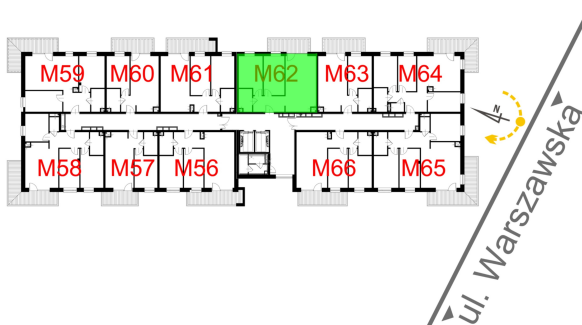

## Warszawska Bud. 3 mieszkanie 62

Numer:	62
Klatka:	1
Piętro:	Piętro V
Metraż:	59,18 m <sup>2</sup>
Pokoje:	3
Cena brutto / m <sup>2</sup> :	8 400 zł
Cena brutto:	497 112 zł

Dane zawarte w powyższej karcie mieszkania są wyłącznie informacją handlową i nie stanowią oferty w rozumieniu Kodeksu Cywilnego. Karta została sporządzona w oparciu o projekt budowlany, mogą wystąpić niewielkie różnice w powierzchniach związane z koordynacją branżową. Powierzchnie podano z uwzględnieniem wypraw tynkarskich i wykończeń. Przedstawiona aranżacja mieszkania ma charakter poglądowy.