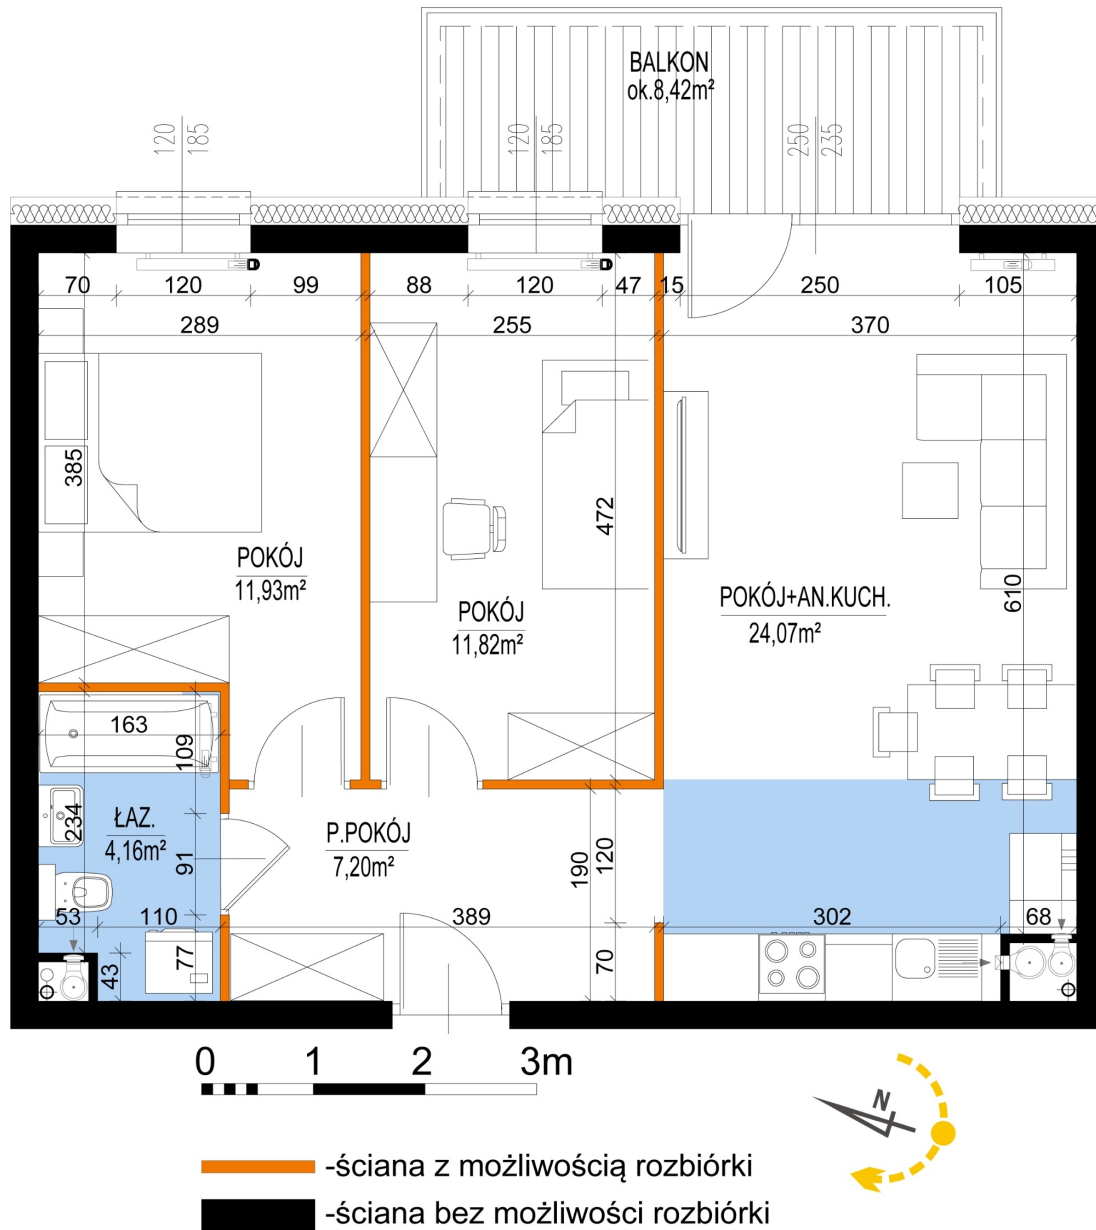

## Warszawska Bud. 3 mieszkanie 62

Numer:	62
Klatka:	1
Piętro:	Piętro V
Metraż:	59,18 m <sup>2</sup>
Pokoje:	3
Cena brutto / m <sup>2</sup> :	8 400 zł
Cena brutto:	497 112 zł

Dane zawarte w powyższej karcie mieszkania są wyłącznie informacją handlową i nie stanowią oferty w rozumieniu Kodeksu Cywilnego. Karta została sporządzona w oparciu o projekt budowlany, mogą wystąpić niewielkie różnice w powierzchniach związane z koordynacją branżową. Powierzchnie podano z uwzględnieniem wypraw tynkarskich i wykończeń. Przedstawiona aranżacja mieszkania ma charakter poglądowy.