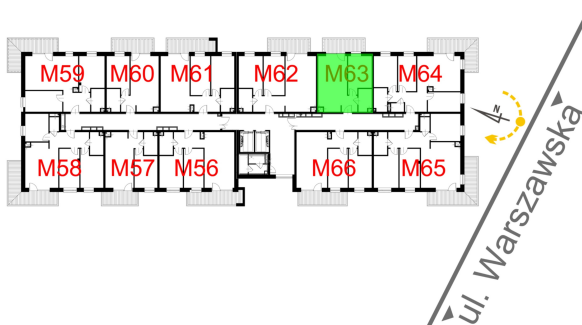

Warszawska Bud. 3 mieszkanie 63

| | |
|--------------------------------|----------------------|
| Numer: | 63 |
| Klatka: | 1 |
| Piętro: | Piętro V |
| Metraż: | 40,93 m ² |
| Pokoje: | 2 |
| Cena brutto / m ² : | 8 500 zł |
| Cena brutto: | 347 905 zł |