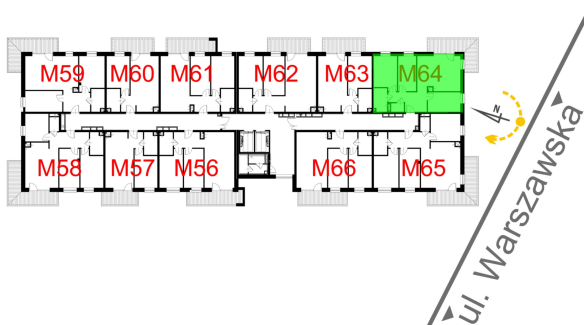

Warszawska Bud. 3 mieszkanie 64

0 1 2 3m

- ściana z możliwością rozbiórki
- ściana bez możliwości rozbiórki

Numer:	64
Klatka:	1
Piętro:	Piętro V
Metraż:	65,37 m ²
Pokoje:	4
Cena brutto / m ² :	8 500 zł
Cena brutto:	555 645 zł

Dane zawarte w powyższej karcie mieszkania są wyłącznie informacją handlową i nie stanowią oferty w rozumieniu Kodeksu Cywilnego. Karta została sporządzona w oparciu o projekt budowlany, mogą wystąpić niewielkie różnice w powierzchniach związane z koordynacją branżową. Powierzchnie podano z uwzględnieniem wypraw tynkarskich i wykończeń. Przedstawiona aranżacja mieszkania ma charakter poglądowy.