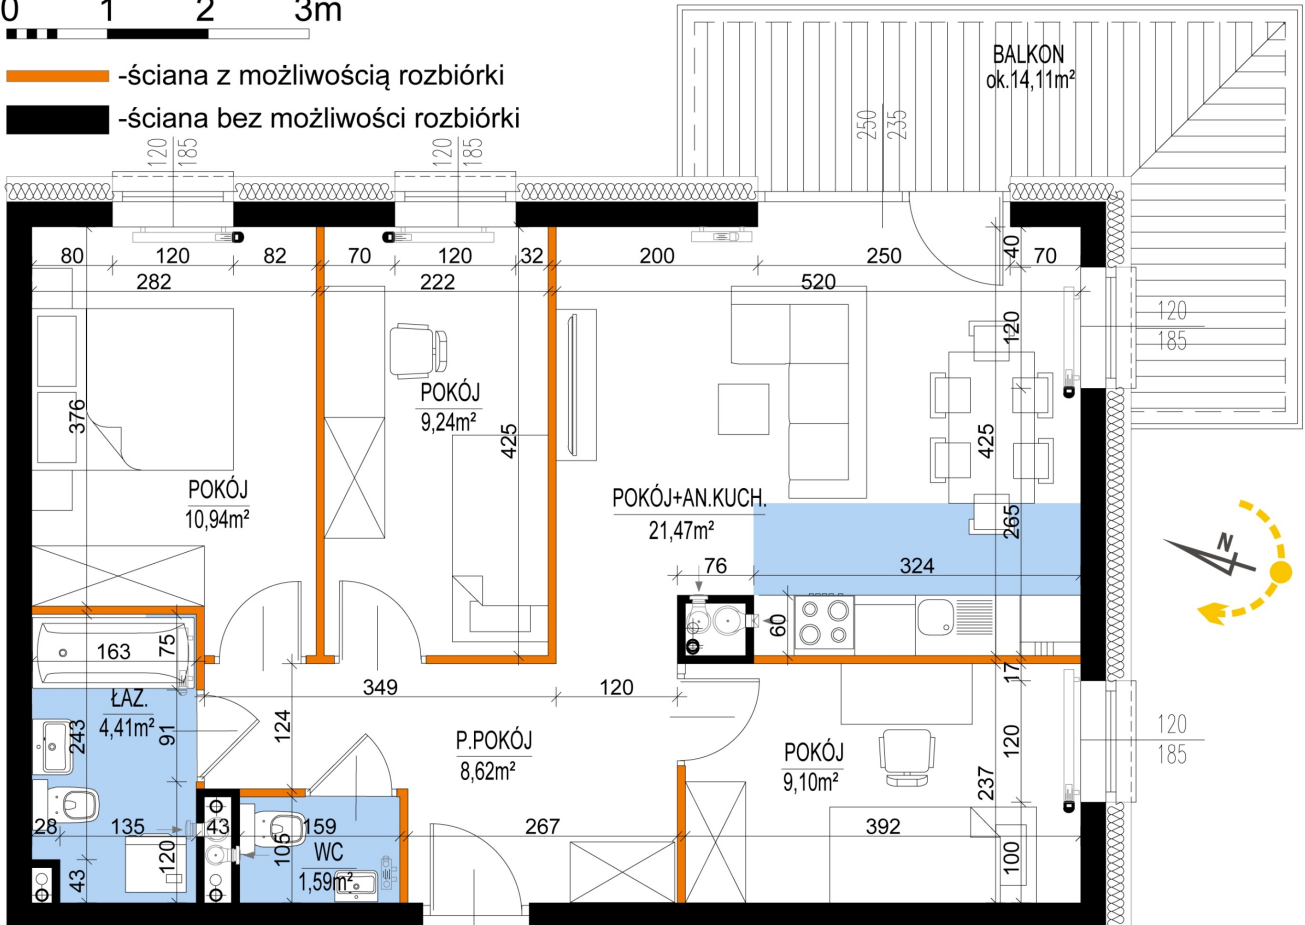

Warszawska Bud. 3 mieszkanie 64

0 1 2 3m

- ściana z możliwością rozbiórki
- ściana bez możliwości rozbiórki

Numer:	64
Klatka:	1
Piętro:	Piętro V
Metraż:	65,37 m ²
Pokoje:	4
Cena brutto / m ² :	8 500 zł
Cena brutto:	555 645 zł

Dane zawarte w powyższej karcie mieszkania są wyłącznie informacją handlową i nie stanowią oferty w rozumieniu Kodeksu Cywilnego. Karta została sporządzona w oparciu o projekt budowlany, mogą wystąpić niewielkie różnice w powierzchniach związane z koordynacją branżową. Powierzchnie podano z uwzględnieniem wypraw tynkarskich i wykończeń. Przedstawiona aranżacja mieszkania ma charakter poglądowy.