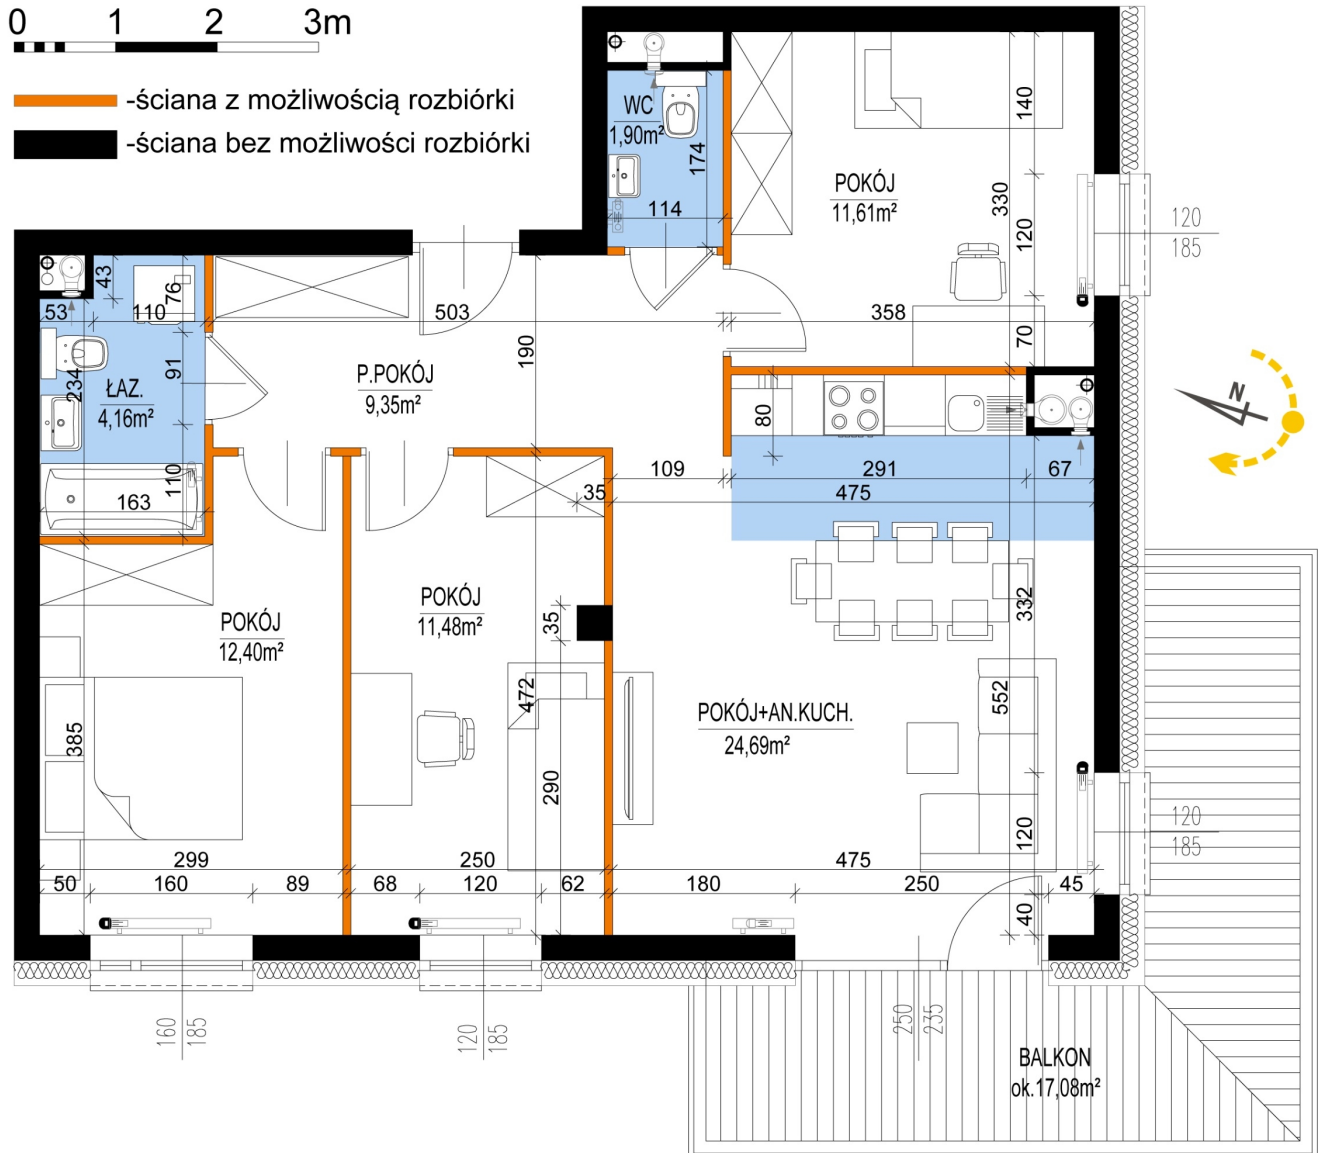

Warszawska Bud. 3 mieszkanie 65

Numer:	65
Klatka:	1
Piętro:	Piętro V
Metraż:	75,59 m ²
Pokoje:	4
Cena brutto / m ² :	8 500 zł
Cena brutto:	642 515 zł

Dane zawarte w powyższej karcie mieszkania są wyłącznie informacją handlową i nie stanowią oferty w rozumieniu Kodeksu Cywilnego. Karta została sporządzona w oparciu o projekt budowlany, mogą wystąpić niewielkie różnice w powierzchniach związane z koordynacją branżową. Powierzchnie podano z uwzględnieniem wypraw tynkarskich i wykończeń. Przedstawiona aranżacja mieszkania ma charakter poglądowy.