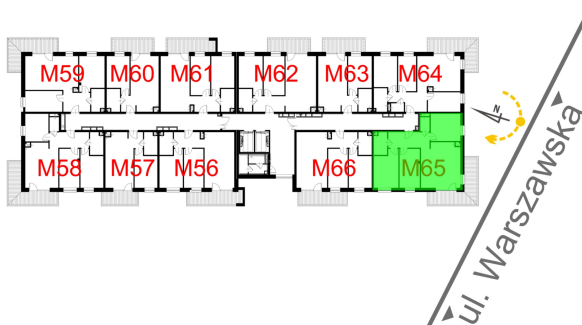

Warszawska Bud. 3 mieszkanie 65

Numer:	65
Klatka:	1
Piętro:	Piętro V
Metraż:	75,59 m ²
Pokoje:	4
Cena brutto / m ² :	8 500 zł
Cena brutto:	642 515 zł

Dane zawarte w powyższej karcie mieszkania są wyłącznie informacją handlową i nie stanowią oferty w rozumieniu Kodeksu Cywilnego. Karta została sporządzona w oparciu o projekt budowlany, mogą wystąpić niewielkie różnice w powierzchniach związane z koordynacją branżową. Powierzchnie podano z uwzględnieniem wypraw tynkarskich i wykończeń. Przedstawiona aranżacja mieszkania ma charakter poglądowy.