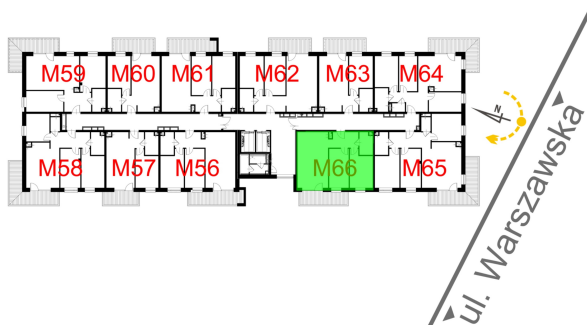

## Warszawska Bud. 3 mieszkanie 66

|                                |                      |
|--------------------------------|----------------------|
| Numer:                         | 66                   |
| Klatka:                        | 1                    |
| Piętro:                        | Piętro V             |
| Metraż:                        | 57,55 m <sup>2</sup> |
| Pokoje:                        | 3                    |
| Cena brutto / m <sup>2</sup> : | 8 500 zł             |
| Cena brutto:                   | 489 175 zł           |