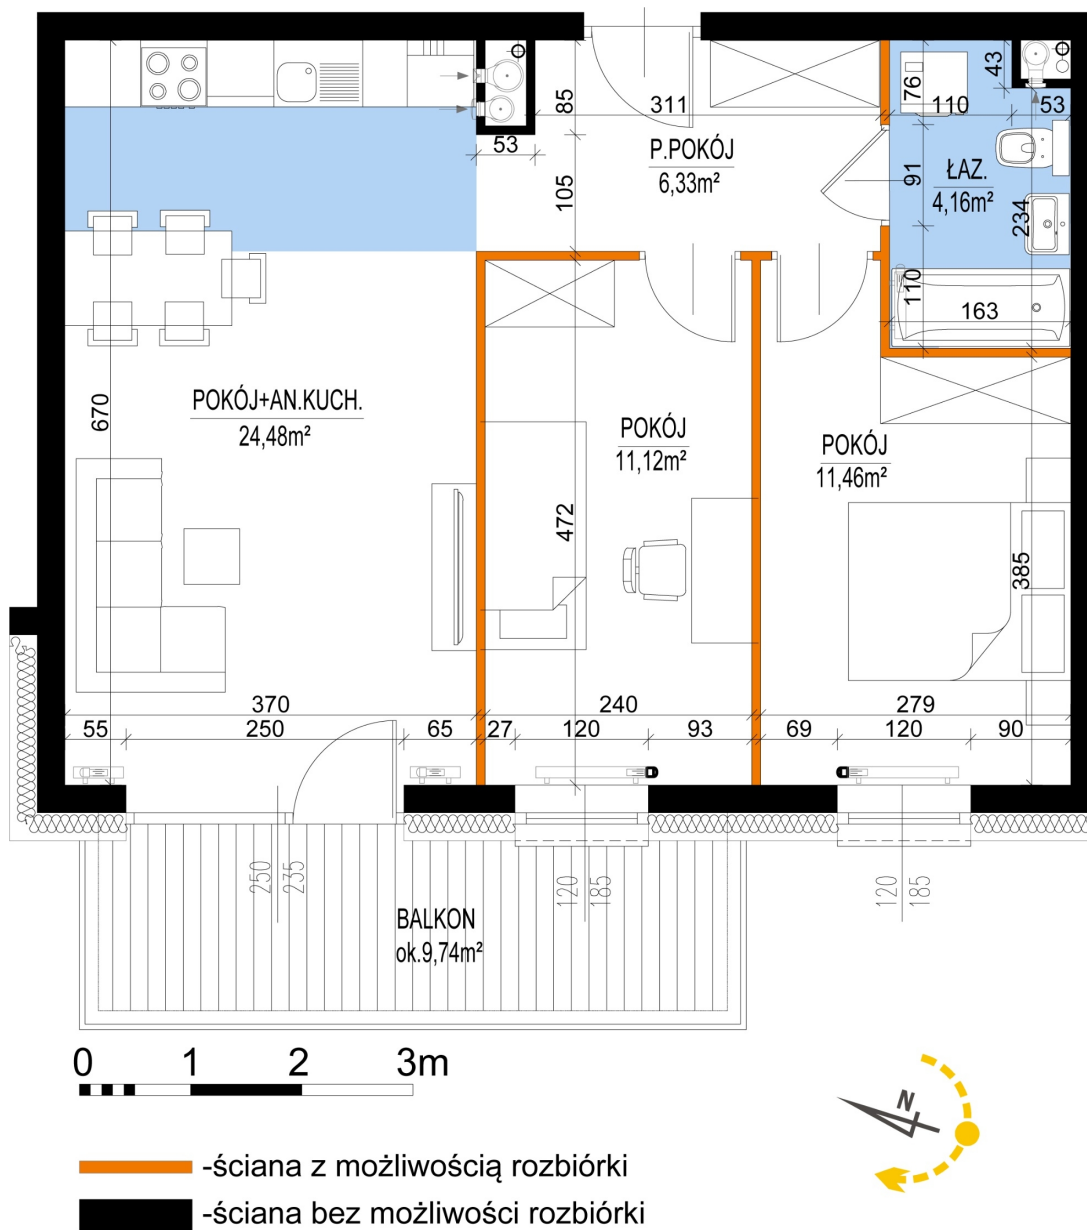

## Warszawska Bud. 3 mieszkanie 66

|                                |                      |
|--------------------------------|----------------------|
| Numer:                         | 66                   |
| Klatka:                        | 1                    |
| Piętro:                        | Piętro V             |
| Metraż:                        | 57,55 m <sup>2</sup> |
| Pokoje:                        | 3                    |
| Cena brutto / m <sup>2</sup> : | 8 500 zł             |
| Cena brutto:                   | 489 175 zł           |