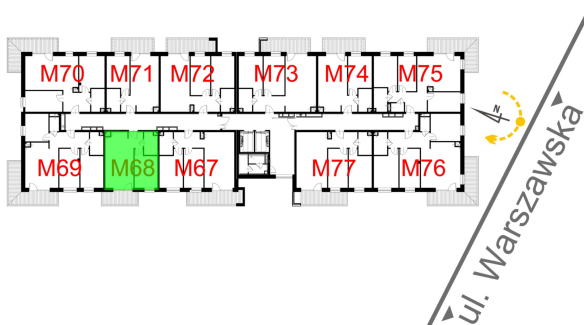

Warszawska Bud. 3 mieszkanie 68

Numer:	68
Klatka:	1
Piętro:	Piętro VI
Metraż:	39,60 m ²
Pokoje:	2
Cena brutto / m ² :	8 600 zł
Cena brutto:	340 560 zł