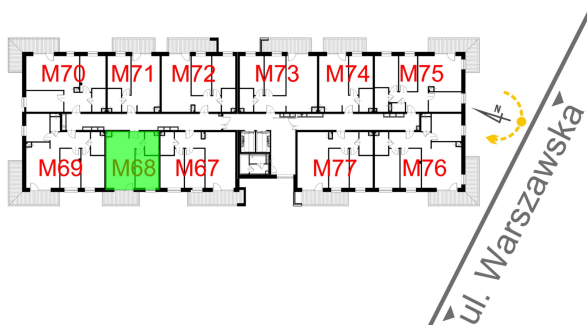

Warszawska Bud. 3 mieszkanie 68

| | |
|--------------------------------|----------------------|
| Numer: | 68 |
| Klatka: | 1 |
| Piętro: | Piętro VI |
| Metraż: | 39,60 m ² |
| Pokoje: | 2 |
| Cena brutto / m ² : | 8 600 zł |
| Cena brutto: | 340 560 zł |