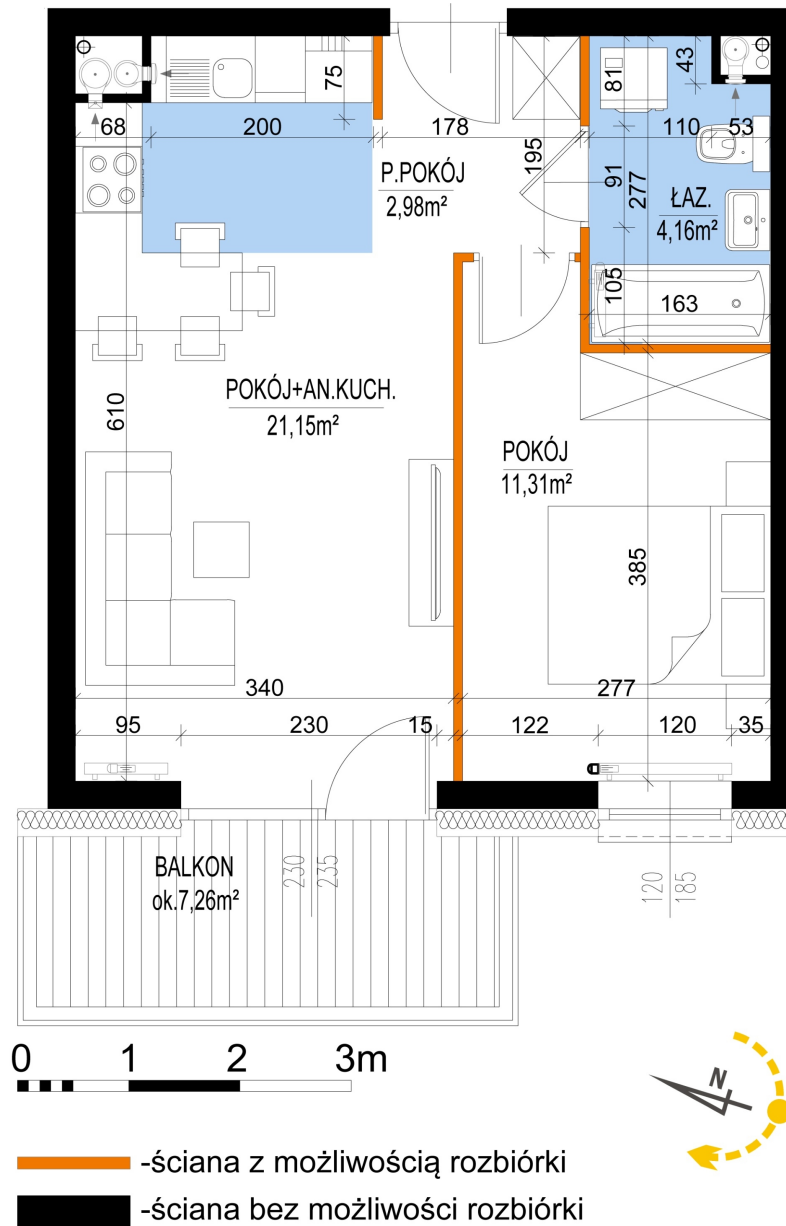

Warszawska Bud. 3 mieszkanie 68

Numer:	68
Klatka:	1
Piętro:	Piętro VI
Metraż:	39,60 m ²
Pokoje:	2
Cena brutto / m ² :	8 600 zł
Cena brutto:	340 560 zł