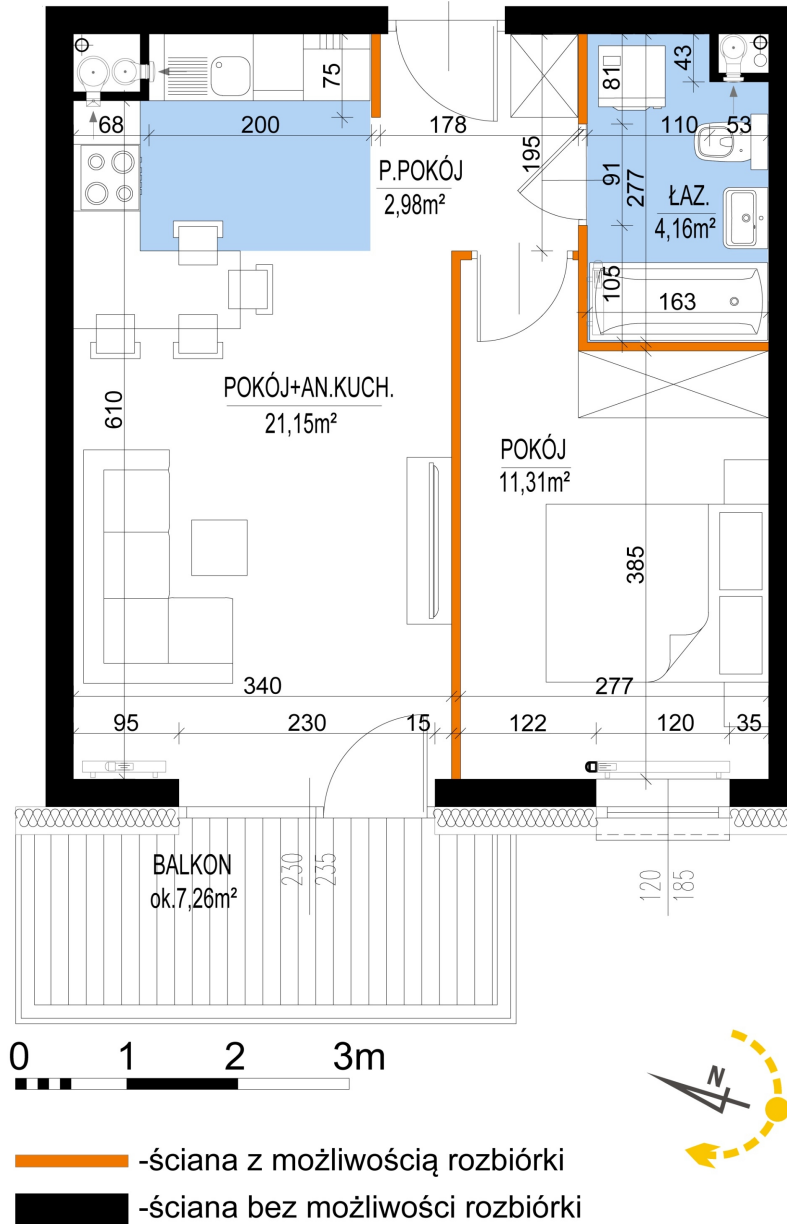

Warszawska Bud. 3 mieszkanie 68

Numer:	68
Klatka:	1
Piętro:	Piętro VI
Metraż:	39,60 m ²
Pokoje:	2
Cena brutto / m ² :	8 600 zł
Cena brutto:	340 560 zł