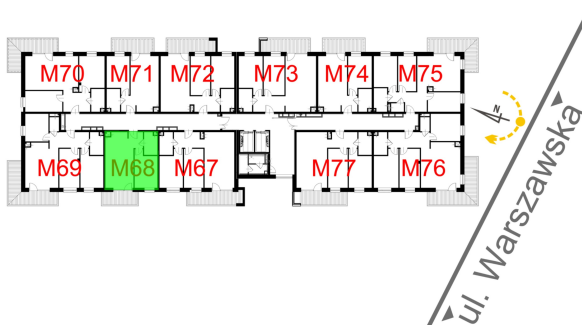

Warszawska Bud. 3 mieszkanie 68

Numer:	68
Klatka:	1
Piętro:	Piętro VI
Metraż:	39,60 m ²
Pokoje:	2
Cena brutto / m ² :	8 600 zł
Cena brutto:	340 560 zł