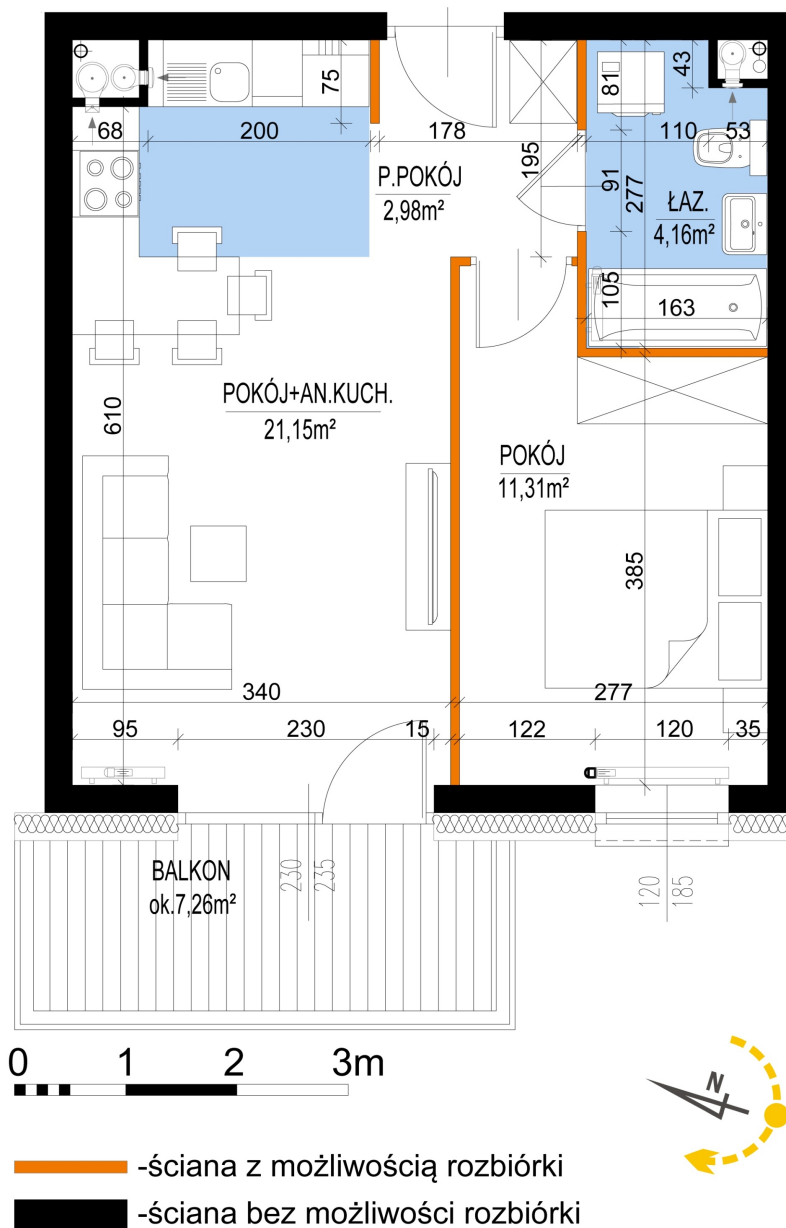

Warszawska Bud. 3 mieszkanie 68

| | |
|--------------------------------|----------------------|
| Numer: | 68 |
| Klatka: | 1 |
| Piętro: | Piętro VI |
| Metraż: | 39,60 m ² |
| Pokoje: | 2 |
| Cena brutto / m ² : | 8 600 zł |
| Cena brutto: | 340 560 zł |