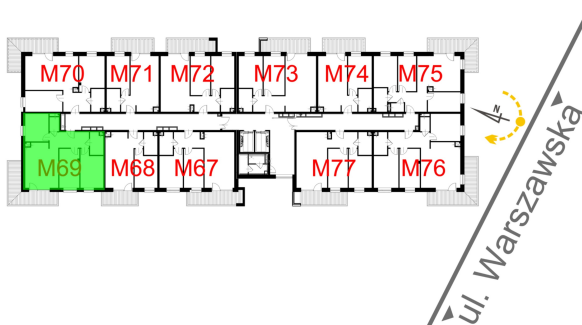

Warszawska Bud. 3 mieszkanie 69

Numer:	69
Klatka:	1
Piętro:	Piętro VI
Metraż:	67,36 m ²
Pokoje:	4
Cena brutto / m ² :	8 400 zł
Cena brutto:	565 824 zł

Dane zawarte w powyższej karcie mieszkania są wyłącznie informacją handlową i nie stanowią oferty w rozumieniu Kodeksu Cywilnego. Karta została sporządzona w oparciu o projekt budowlany, mogą wystąpić niewielkie różnice w powierzchniach związane z koordynacją branżową. Powierzchnie podano z uwzględnieniem wypraw tynkarskich i wykończeń. Przedstawiona aranżacja mieszkania ma charakter poglądowy.