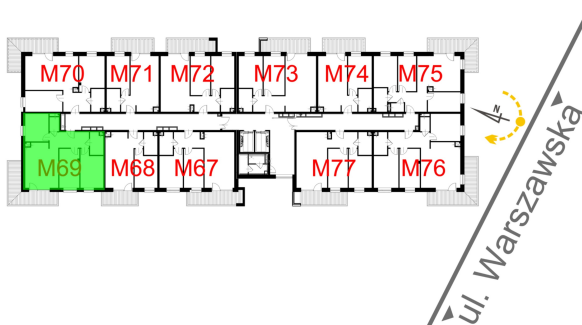

Warszawska Bud. 3 mieszkanie 69

Numer:	69
Klatka:	1
Piętro:	Piętro VI
Metraż:	67,36 m ²
Pokoje:	3
Cena brutto / m ² :	8 400 zł
Cena brutto:	565 824 zł