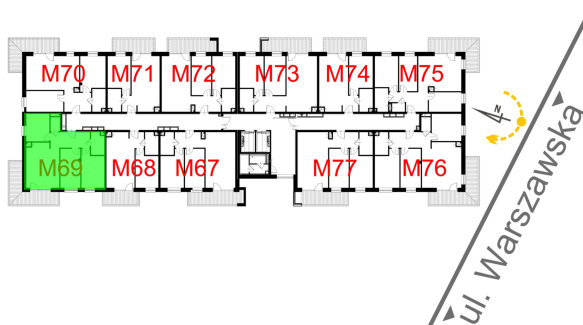

Warszawska Bud. 3 mieszkanie 69

Numer:	69
Klatka:	1
Piętro:	Piętro VI
Metraż:	67,36 m ²
Pokoje:	4
Cena brutto / m ² :	8 400 zł
Cena brutto:	565 824 zł