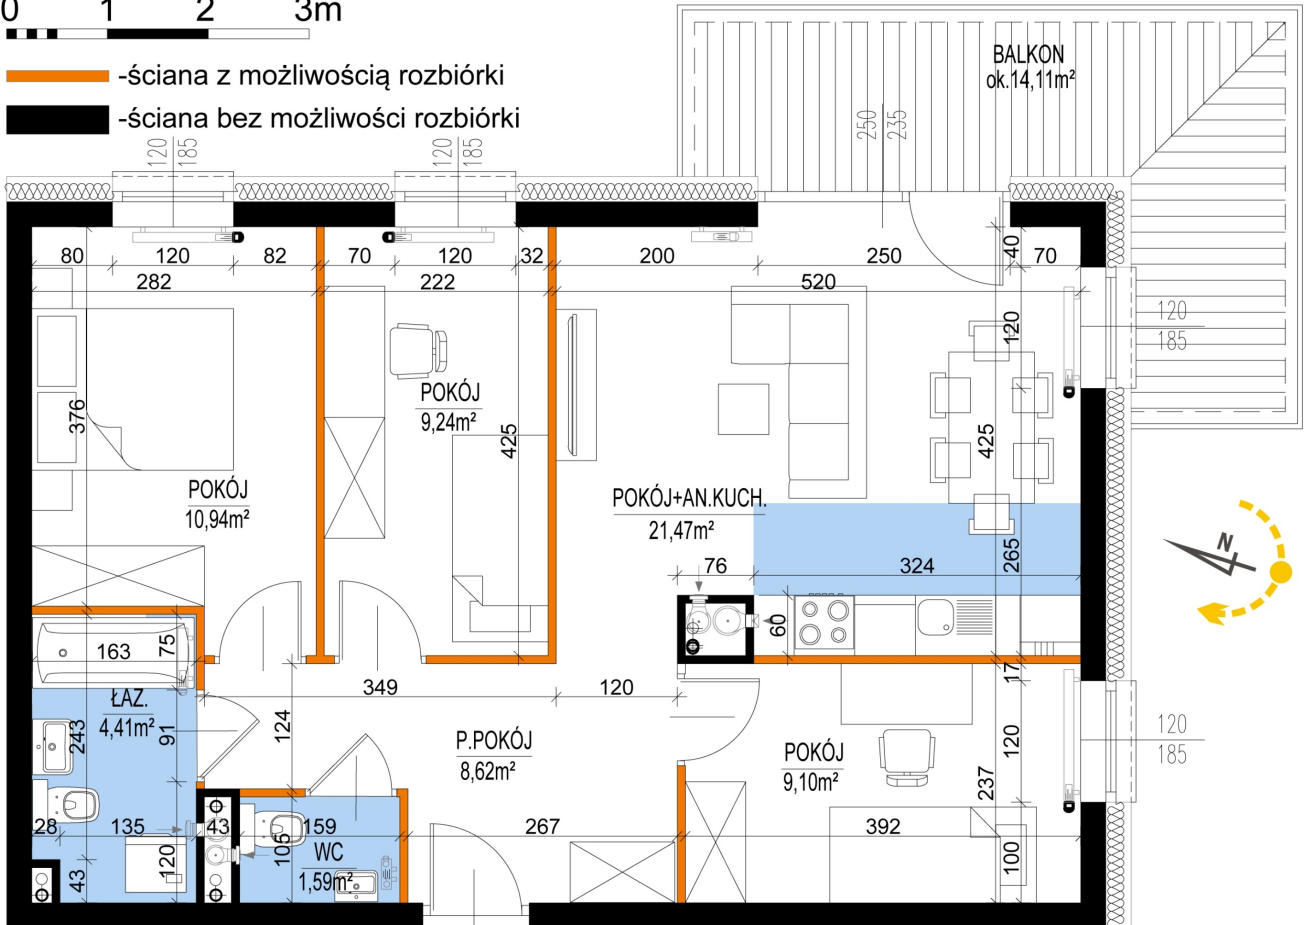

Warszawska Bud. 3 mieszkanie 75

0 1 2 3m

- ściana z możliwością rozbiórki
- ściana bez możliwości rozbiórki

Numer:	75
Klatka:	1
Piętro:	Piętro VI
Metraż:	65,37 m ²
Pokoje:	4
Cena brutto / m ² :	8 500 zł
Cena brutto:	555 645 zł

Dane zawarte w powyższej karcie mieszkania są wyłącznie informacją handlową i nie stanowią oferty w rozumieniu Kodeksu Cywilnego. Karta została sporządzona w oparciu o projekt budowlany, mogą wystąpić niewielkie różnice w powierzchniach związane z koordynacją branżową. Powierzchnie podano z uwzględnieniem wypraw tynkarskich i wykończeń. Przedstawiona aranżacja mieszkania ma charakter poglądowy.