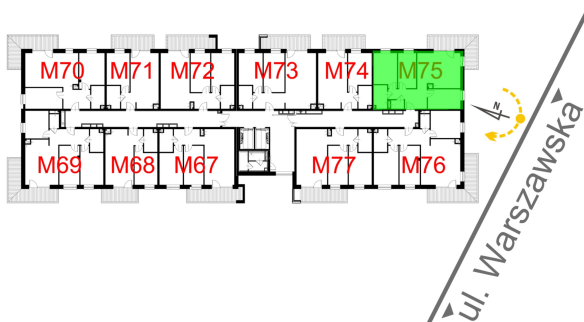

Warszawska Bud. 3 mieszkanie 75

0 1 2 3m

- ściana z możliwością rozbiórki
- ściana bez możliwości rozbiórki

Numer:	75
Klatka:	1
Piętro:	Piętro VI
Metraż:	65,37 m ²
Pokoje:	4
Cena brutto / m ² :	8 500 zł
Cena brutto:	555 645 zł

Dane zawarte w powyższej karcie mieszkania są wyłącznie informacją handlową i nie stanowią oferty w rozumieniu Kodeksu Cywilnego. Karta została sporządzona w oparciu o projekt budowlany, mogą wystąpić niewielkie różnice w powierzchniach związane z koordynacją branżową. Powierzchnie podano z uwzględnieniem wypraw tynkarskich i wykończeń. Przedstawiona aranżacja mieszkania ma charakter poglądowy.