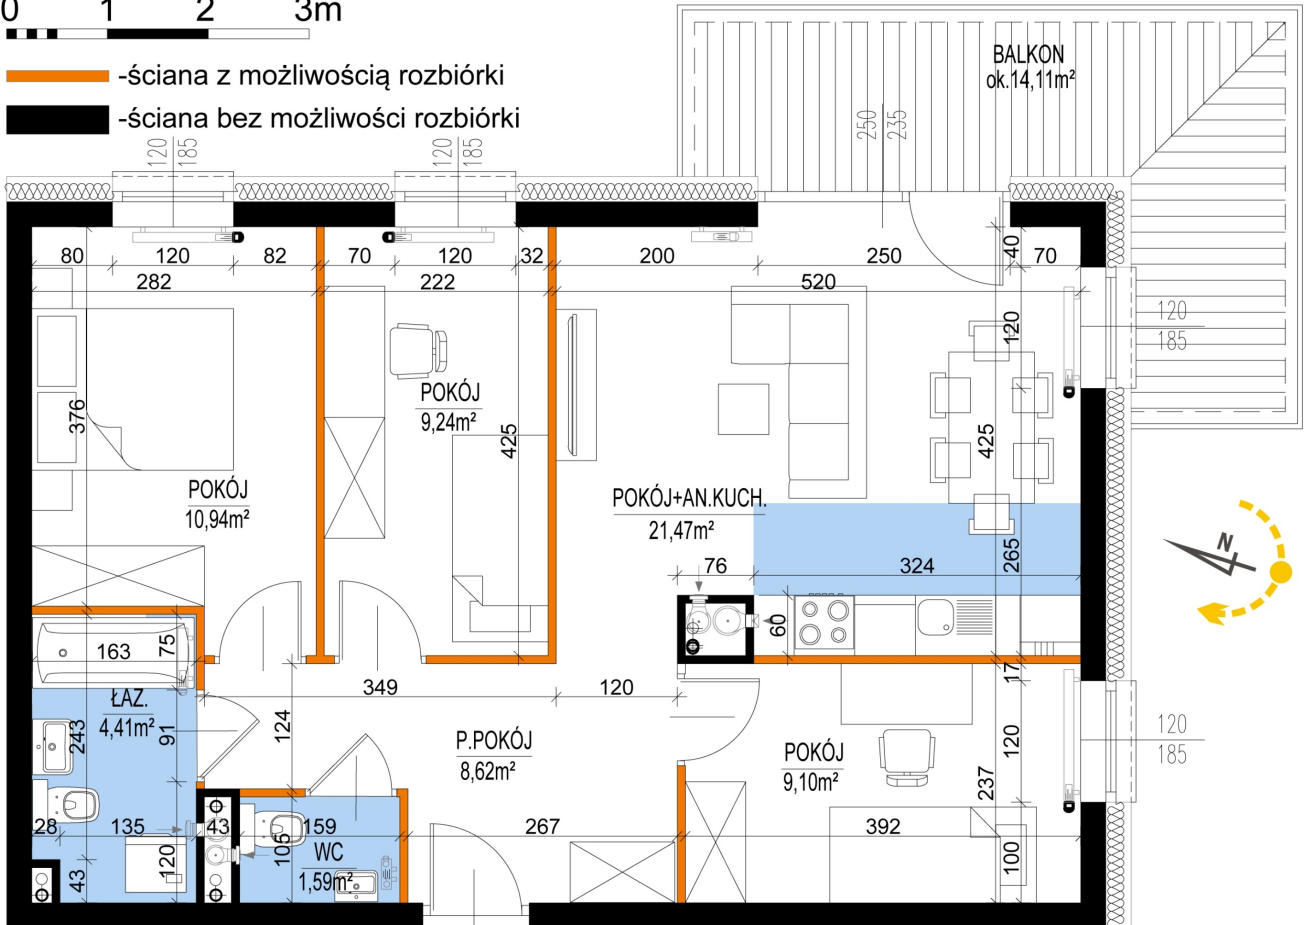

## Warszawska Bud. 3 mieszkanie 75

0 1 2 3m

- ściana z możliwością rozbiórki
- ściana bez możliwości rozbiórki

Numer:	75
Klatka:	1
Piętro:	Piętro VI
Metraż:	65,37 m <sup>2</sup>
Pokoje:	4
Cena brutto / m <sup>2</sup> :	8 500 zł
Cena brutto:	555 645 zł

Dane zawarte w powyższej karcie mieszkania są wyłącznie informacją handlową i nie stanowią oferty w rozumieniu Kodeksu Cywilnego. Karta została sporządzona w oparciu o projekt budowlany, mogą wystąpić niewielkie różnice w powierzchniach związane z koordynacją branżową. Powierzchnie podano z uwzględnieniem wypraw tynkarskich i wykończeń. Przedstawiona aranżacja mieszkania ma charakter poglądowy.