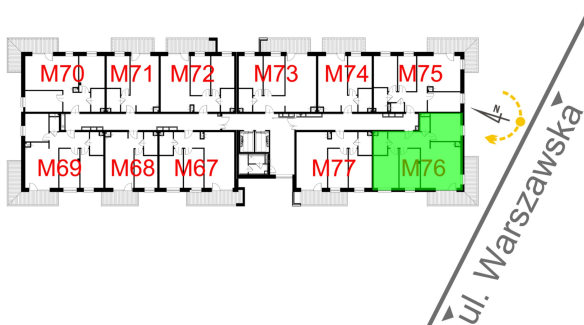

Warszawska Bud. 3 mieszkanie 76

| | |
|--------------------------------|----------------------|
| Numer: | 76 |
| Klatka: | 1 |
| Piętro: | Piętro VI |
| Metraż: | 75,59 m ² |
| Pokoje: | 4 |
| Cena brutto / m ² : | 8 500 zł |
| Cena brutto: | 642 515 zł |

Dane zawarte w powyższej karcie mieszkania są wyłącznie informacją handlową i nie stanowią oferty w rozumieniu Kodeksu Cywilnego. Karta została sporządzona w oparciu o projekt budowlany, mogą wystąpić niewielkie różnice w powierzchniach związane z koordynacją branżową. Powierzchnie podano z uwzględnieniem wypraw tynkarskich i wykończeń. Przedstawiona aranżacja mieszkania ma charakter poglądowy.