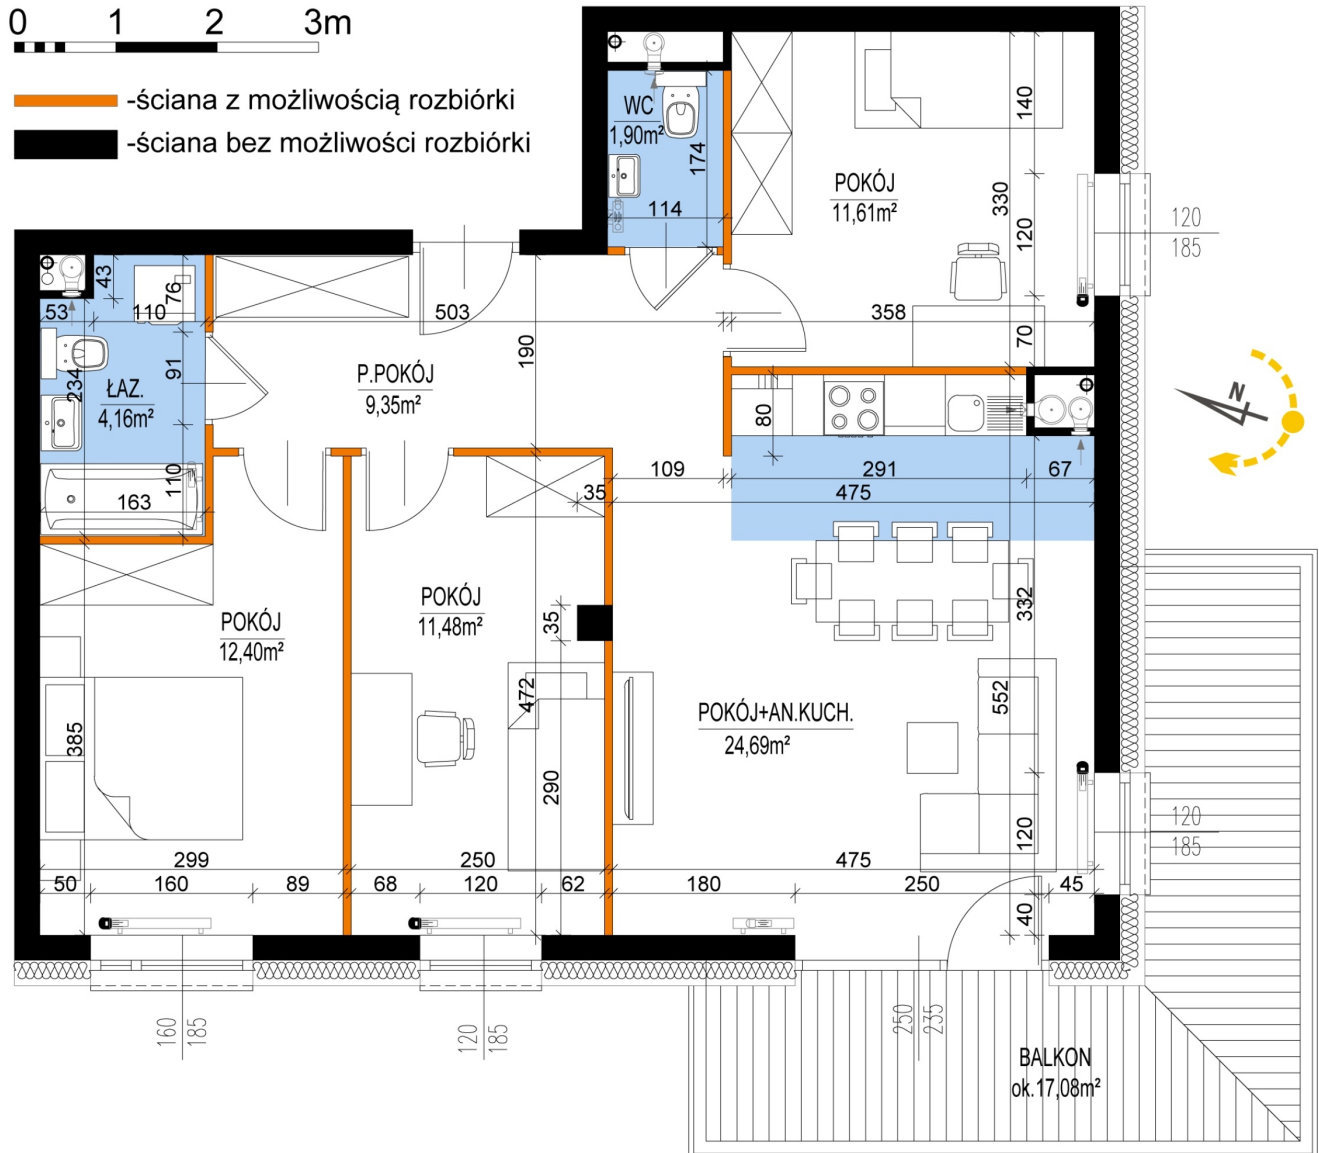

Warszawska Bud. 3 mieszkanie 76

| | |
|--------------------------------|----------------------|
| Numer: | 76 |
| Klatka: | 1 |
| Piętro: | Piętro VI |
| Metraż: | 75,59 m ² |
| Pokoje: | 4 |
| Cena brutto / m ² : | 8 500 zł |
| Cena brutto: | 642 515 zł |

Dane zawarte w powyższej karcie mieszkania są wyłącznie informacją handlową i nie stanowią oferty w rozumieniu Kodeksu Cywilnego. Karta została sporządzona w oparciu o projekt budowlany, mogą wystąpić niewielkie różnice w powierzchniach związane z koordynacją branżową. Powierzchnie podano z uwzględnieniem wypraw tynkarskich i wykończeń. Przedstawiona aranżacja mieszkania ma charakter poglądowy.