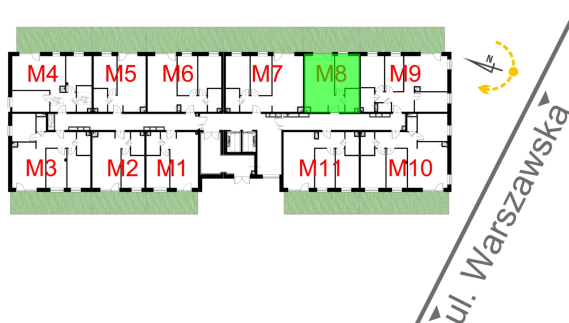

Warszawska Bud. 3 mieszkanie 8

Numer:	8
Klatka:	1
Piętro:	Parter
Metraż:	40,93 m ²
Pokoje:	2
Cena brutto / m ² :	8 400 zł
Cena brutto:	343 812 zł
Dodatkowo:	Ogródek ok.: 19,91 m ²

Dane zawarte w powyższej karcie mieszkania są wyłącznie informacją handlową i nie stanowią oferty w rozumieniu Kodeksu Cywilnego. Karta została sporządzona w oparciu o projekt budowlany, mogą wystąpić niewielkie różnice w powierzchniach związane z koordynacją branżową. Powierzchnie podano z uwzględnieniem wypraw tynkarskich i wykończeń. Przedstawiona aranżacja mieszkania ma charakter poglądowy.