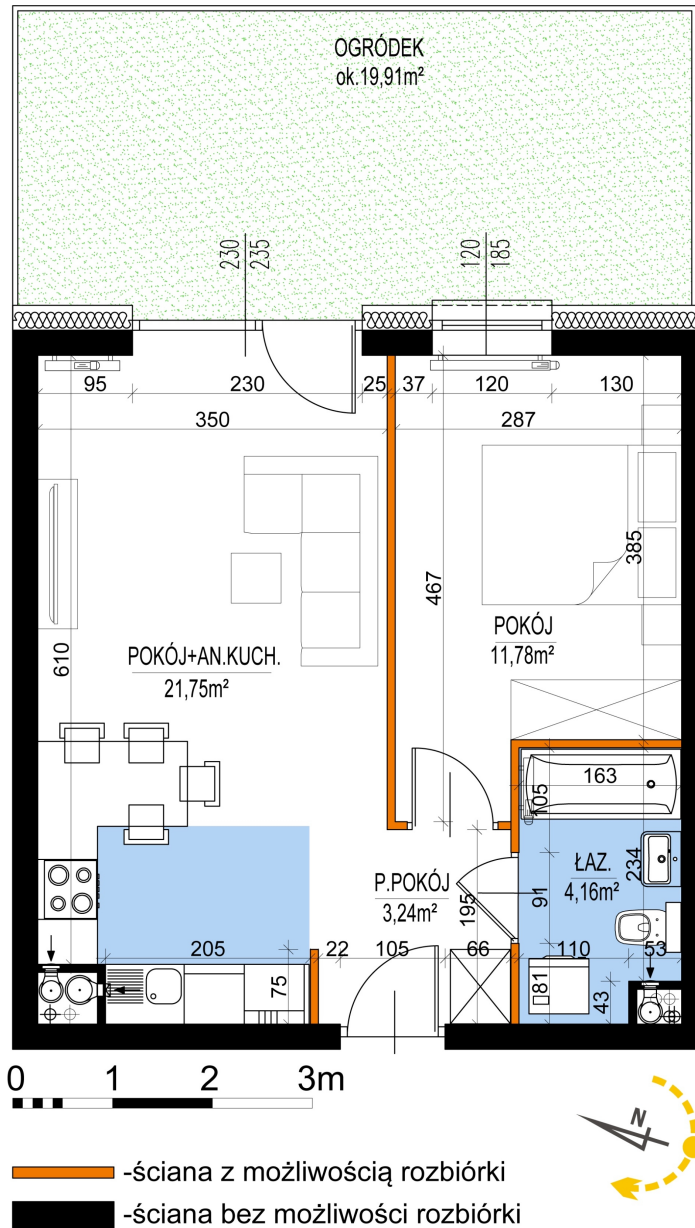

## Warszawska Bud. 3 mieszkanie 8

Numer:	8
Klatka:	1
Piętro:	Parter
Metraż:	40,93 m <sup>2</sup>
Pokoje:	2
Cena brutto / m <sup>2</sup> :	8 400 zł
Cena brutto:	343 812 zł
Dodatkowo:	Ogródek ok.: 19,91 m <sup>2</sup>

Dane zawarte w powyższej karcie mieszkania są wyłącznie informacją handlową i nie stanowią oferty w rozumieniu Kodeksu Cywilnego. Karta została sporządzona w oparciu o projekt budowlany, mogą wystąpić niewielkie różnice w powierzchniach związane z koordynacją branżową. Powierzchnie podano z uwzględnieniem wypraw tynkarskich i wykończeń. Przedstawiona aranżacja mieszkania ma charakter poglądowy.