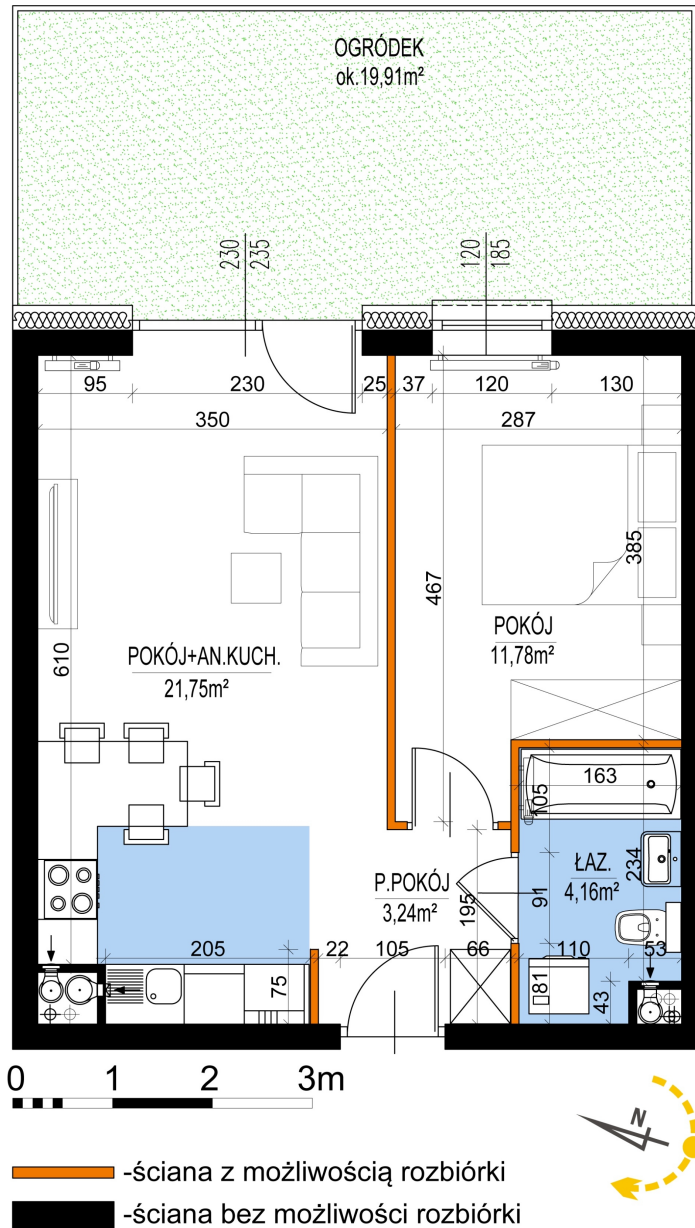

Warszawska Bud. 3 mieszkanie 8

Numer:	8
Klatka:	1
Piętro:	Parter
Metraż:	40,93 m ²
Pokoje:	2
Cena brutto / m ² :	8 400 zł
Cena brutto:	343 812 zł
Dodatkowo:	Ogródek ok.: 19,91 m ²

Dane zawarte w powyższej karcie mieszkania są wyłącznie informacją handlową i nie stanowią oferty w rozumieniu Kodeksu Cywilnego. Karta została sporządzona w oparciu o projekt budowlany, mogą wystąpić niewielkie różnice w powierzchniach związane z koordynacją branżową. Powierzchnie podano z uwzględnieniem wypraw tynkarskich i wykończeń. Przedstawiona aranżacja mieszkania ma charakter poglądowy.