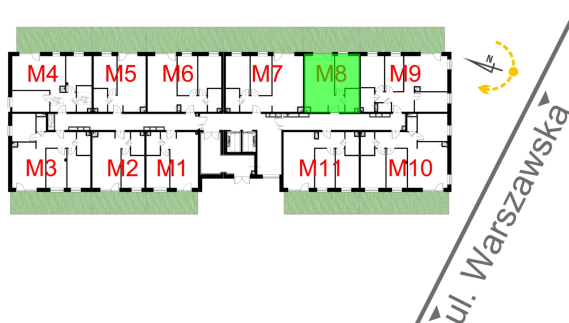

## Warszawska Bud. 3 mieszkanie 8

Numer:	8
Klatka:	1
Piętro:	Parter
Metraż:	40,93 m <sup>2</sup>
Pokoje:	2
Cena brutto / m <sup>2</sup> :	8 400 zł
Cena brutto:	343 812 zł
Dodatkowo:	Ogródek ok.: 19,91 m <sup>2</sup>

Dane zawarte w powyższej karcie mieszkania są wyłącznie informacją handlową i nie stanowią oferty w rozumieniu Kodeksu Cywilnego. Karta została sporządzona w oparciu o projekt budowlany, mogą wystąpić niewielkie różnice w powierzchniach związane z koordynacją branżową. Powierzchnie podano z uwzględnieniem wypraw tynkarskich i wykończeń. Przedstawiona aranżacja mieszkania ma charakter poglądowy.