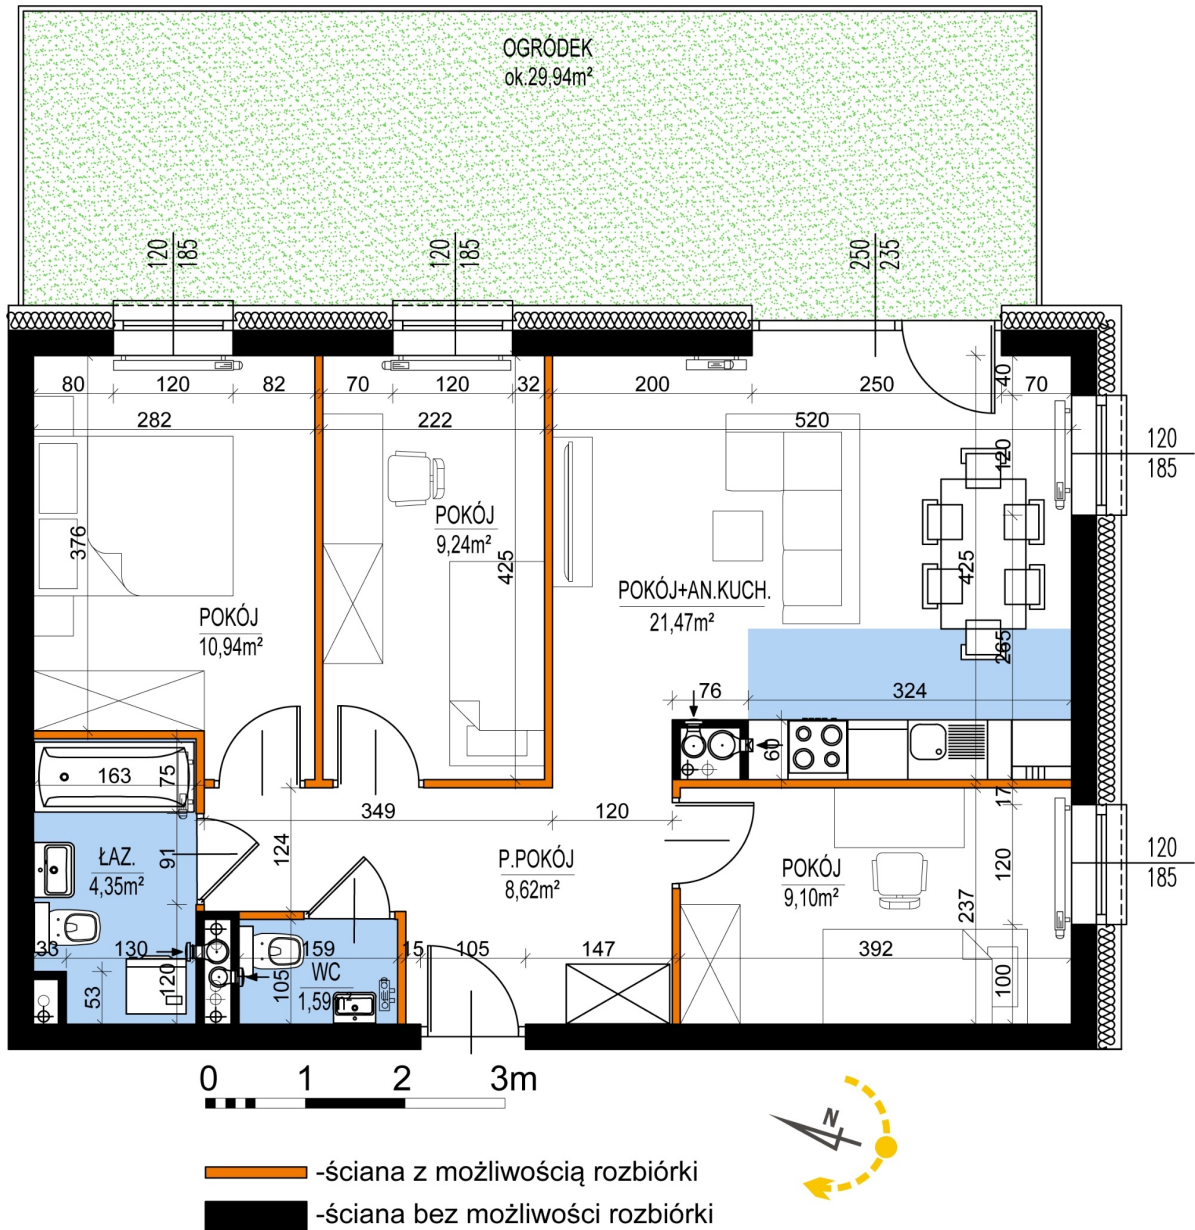

Warszawska Bud. 3 mieszkanie 9

Numer:	9
Klatka:	1
Piętro:	Parter
Metraż:	65,31 m ²
Pokoje:	4
Cena brutto / m ² :	8 400 zł
Cena brutto:	548 604 zł
Dodatkowo:	Ogródek ok.: 29,94 m ²

Dane zawarte w powyższej karcie mieszkania są wyłącznie informacją handlową i nie stanowią oferty w rozumieniu Kodeksu Cywilnego. Karta została sporządzona w oparciu o projekt budowlany, mogą wystąpić niewielkie różnice w powierzchniach związane z koordynacją branżową. Powierzchnie podano z uwzględnieniem wypraw tynkarskich i wykończeń. Przedstawiona aranżacja mieszkania ma charakter poglądowy.