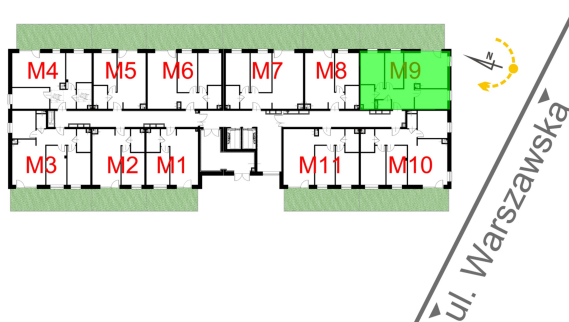

Warszawska Bud. 3 mieszkanie 9

Numer:	9
Klatka:	1
Piętro:	Parter
Metraż:	65,31 m ²
Pokoje:	4
Cena brutto / m ² :	8 400 zł
Cena brutto:	548 604 zł
Dodatkowo:	Ogródek ok.: 29,94 m ²

Dane zawarte w powyższej karcie mieszkania są wyłącznie informacją handlową i nie stanowią oferty w rozumieniu Kodeksu Cywilnego. Karta została sporządzona w oparciu o projekt budowlany, mogą wystąpić niewielkie różnice w powierzchniach związane z koordynacją branżową. Powierzchnie podano z uwzględnieniem wypraw tynkarskich i wykończeń. Przedstawiona aranżacja mieszkania ma charakter poglądowy.