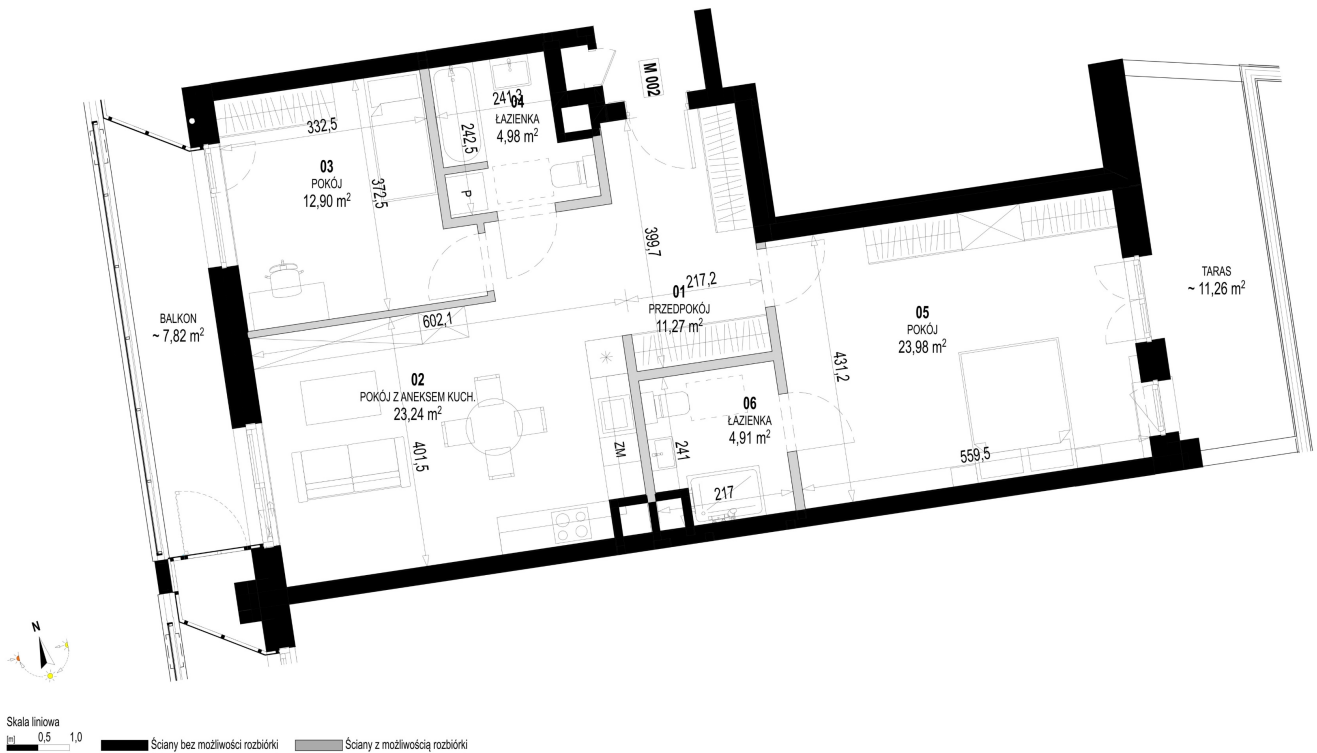

Św. Rocha Bud.1 mieszkanie 1

Numer:	1
Klatka:	1
Piętro:	Piętro I
Metraż:	81,28 m²
Pokoje:	3
Cena brutto / m²:	12 200 zł
Cena brutto:	991 616 zł
Dodatkowo:	Taras ok.: 11,26 m²

Dane zawarte w powyższej karcie mieszkania są wyłącznie informacją handlową i nie stanowią oferty w rozumieniu Kodeksu Cywilnego. Karta została sporządzona w oparciu o projekt budowlany, mogą wystąpić niewielkie różnice w powierzchniach związane z koordynacją branżową. Powierzchnie podano z uwzględnieniem wypraw tynkarskich i wykończeń. Przedstawiona aranżacja mieszkania ma charakter poglądowy.