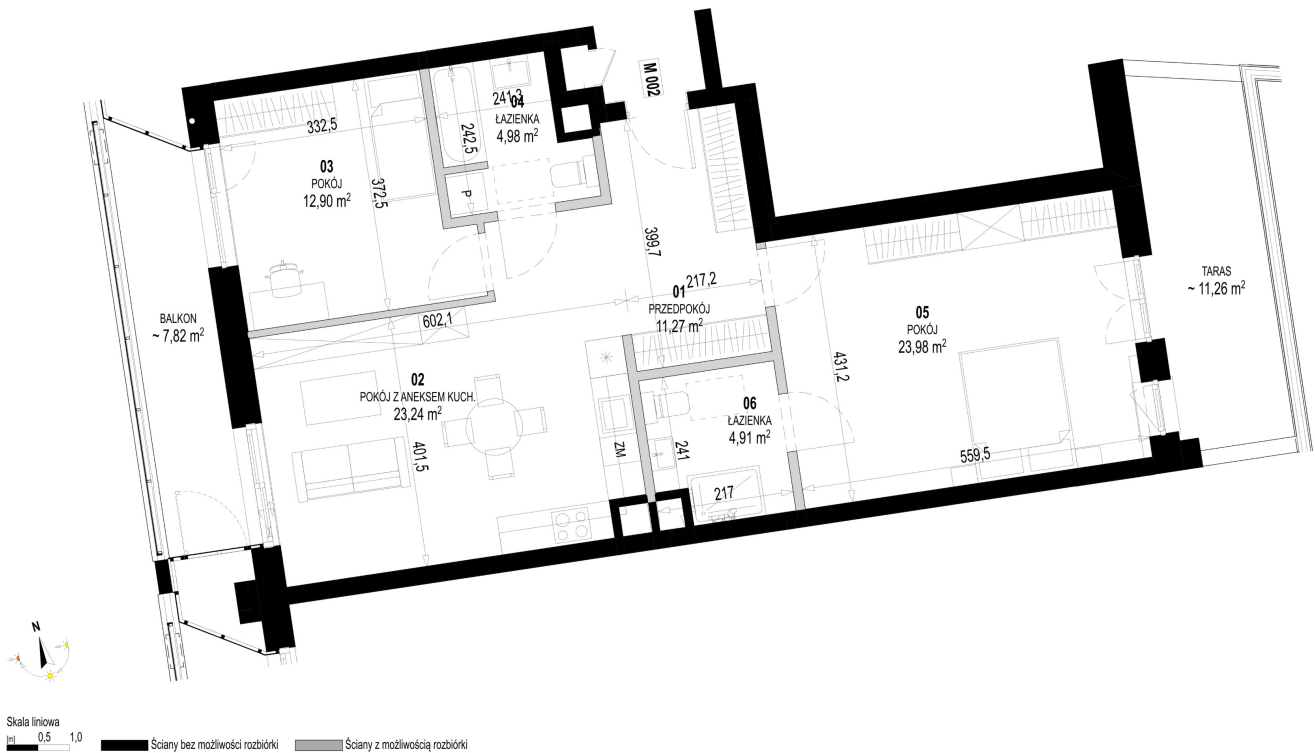

## Św. Rocha Bud.1 mieszkanie 1

Numer:	1
Klatka:	1
Piętro:	Piętro I
Metraż:	81,28 m <sup>2</sup>
Pokoje:	3
Cena brutto / m <sup>2</sup> :	12 200 zł
Cena brutto:	991 616 zł
Dodatkowo:	Taras ok.: 11,26 m <sup>2</sup>

Dane zawarte w powyższej karcie mieszkania są wyłącznie informacją handlową i nie stanowią oferty w rozumieniu Kodeksu Cywilnego. Karta została sporządzona w oparciu o projekt budowlany, mogą wystąpić niewielkie różnice w powierzchniach związane z koordynacją branżową. Powierzchnie podano z uwzględnieniem wypraw tynkarskich i wykończeń. Przedstawiona aranżacja mieszkania ma charakter poglądowy.