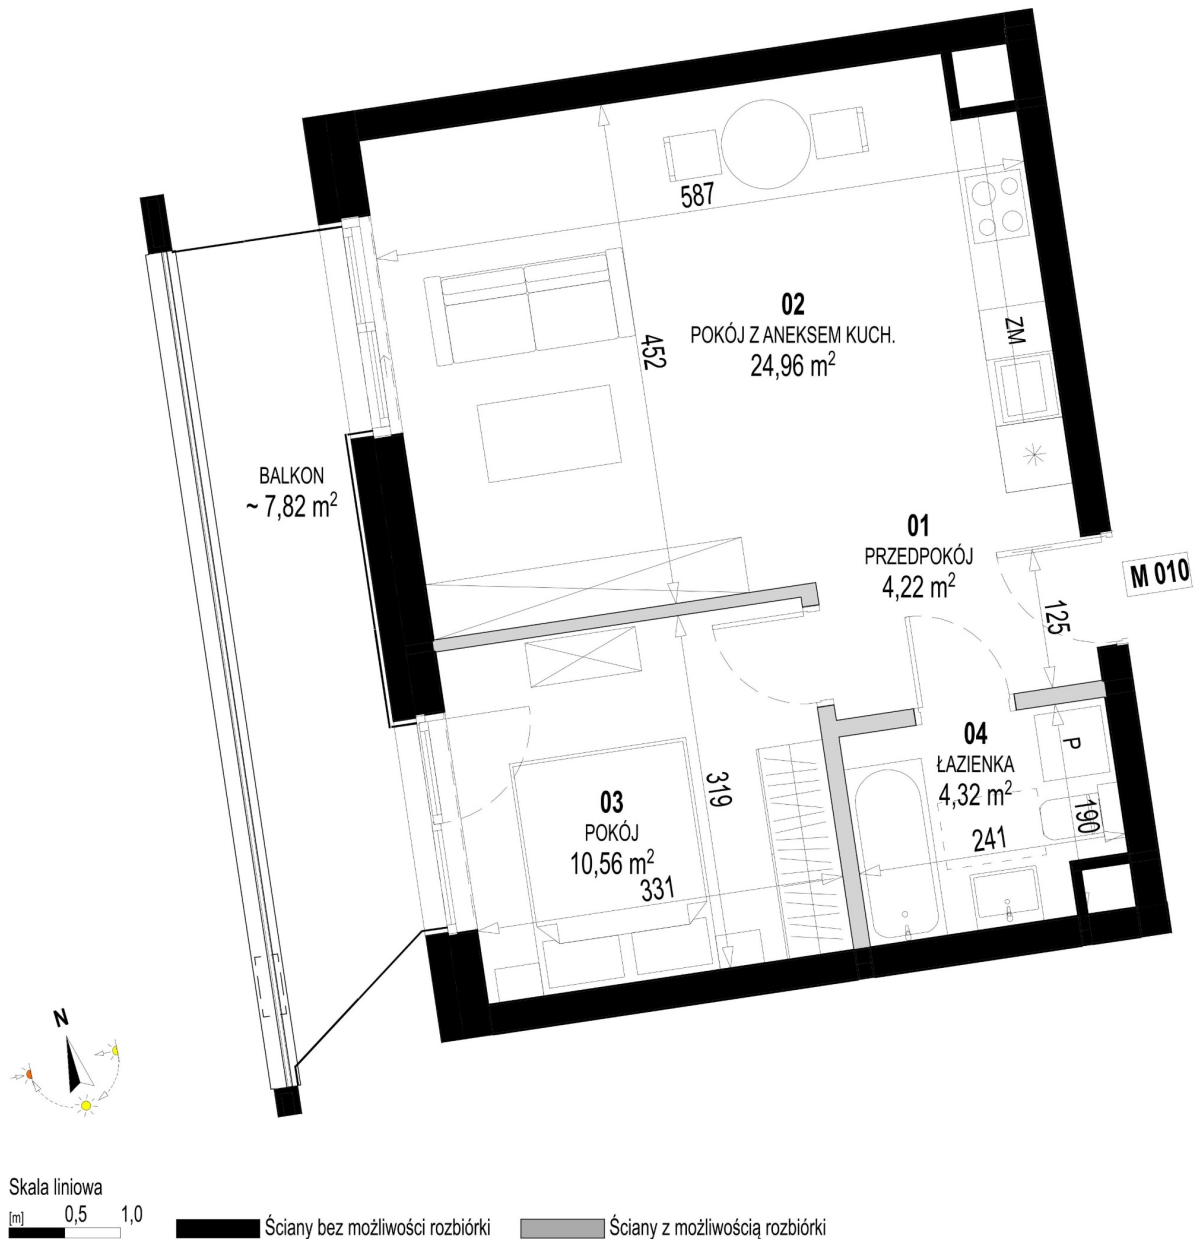

## Św. Rocha Bud.1 mieszkanie 10

Numer:	10
Klatka:	1
Piętro:	Piętro II
Metraż:	44,06 m <sup>2</sup>
Pokoje:	2
Cena brutto / m <sup>2</sup> :	12 400 zł
Cena brutto:	546 344 zł
Dodatkowo:	Balkon ok.: 7,82 m <sup>2</sup>

Dane zawarte w powyższej karcie mieszkania są wyłącznie informacją handlową i nie stanowią oferty w rozumieniu Kodeksu Cywilnego. Karta została sporządzona w oparciu o projekt budowlany, mogą wystąpić niewielkie różnice w powierzchniach związane z koordynacją branżową. Powierzchnie podano z uwzględnieniem wypraw tynkarskich i wykończeń. Przedstawiona aranżacja mieszkania ma charakter poglądowy.