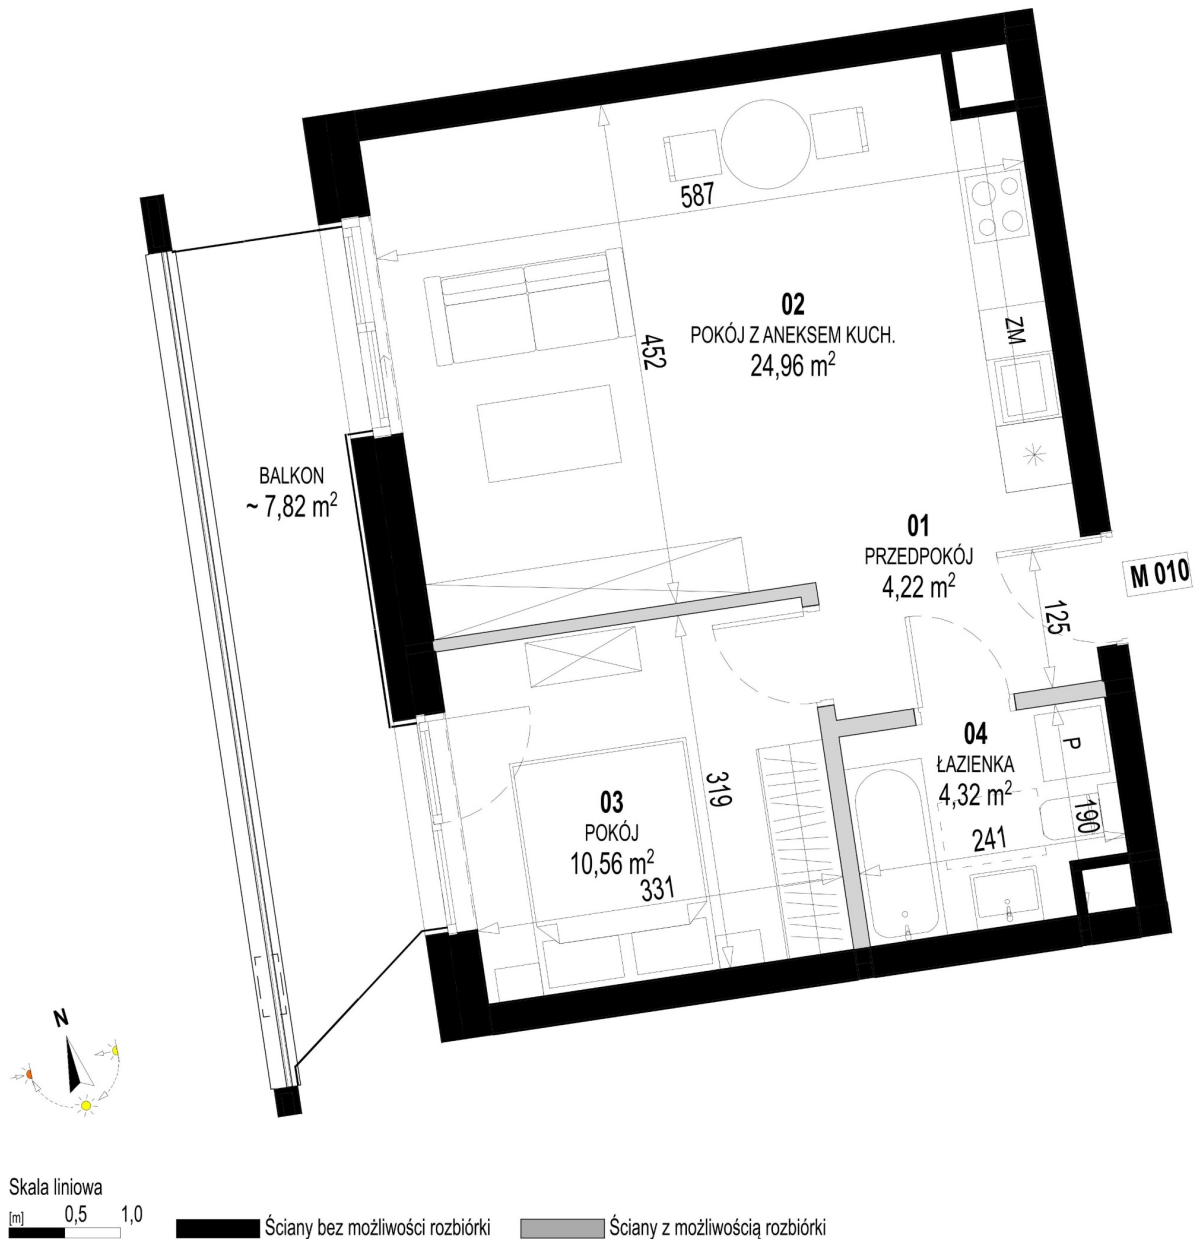

Św. Rocha Bud.1 mieszkanie 10

Numer:	10
Klatka:	1
Piętro:	Piętro II
Metraż:	44,06 m ²
Pokoje:	2
Cena brutto / m ² :	12 400 zł
Cena brutto:	546 344 zł
Dodatkowo:	Balkon ok.: 7,82 m ²

Dane zawarte w powyższej karcie mieszkania są wyłącznie informacją handlową i nie stanowią oferty w rozumieniu Kodeksu Cywilnego. Karta została sporządzona w oparciu o projekt budowlany, mogą wystąpić niewielkie różnice w powierzchniach związane z koordynacją branżową. Powierzchnie podano z uwzględnieniem wypraw tynkarskich i wykończeń. Przedstawiona aranżacja mieszkania ma charakter poglądowy.