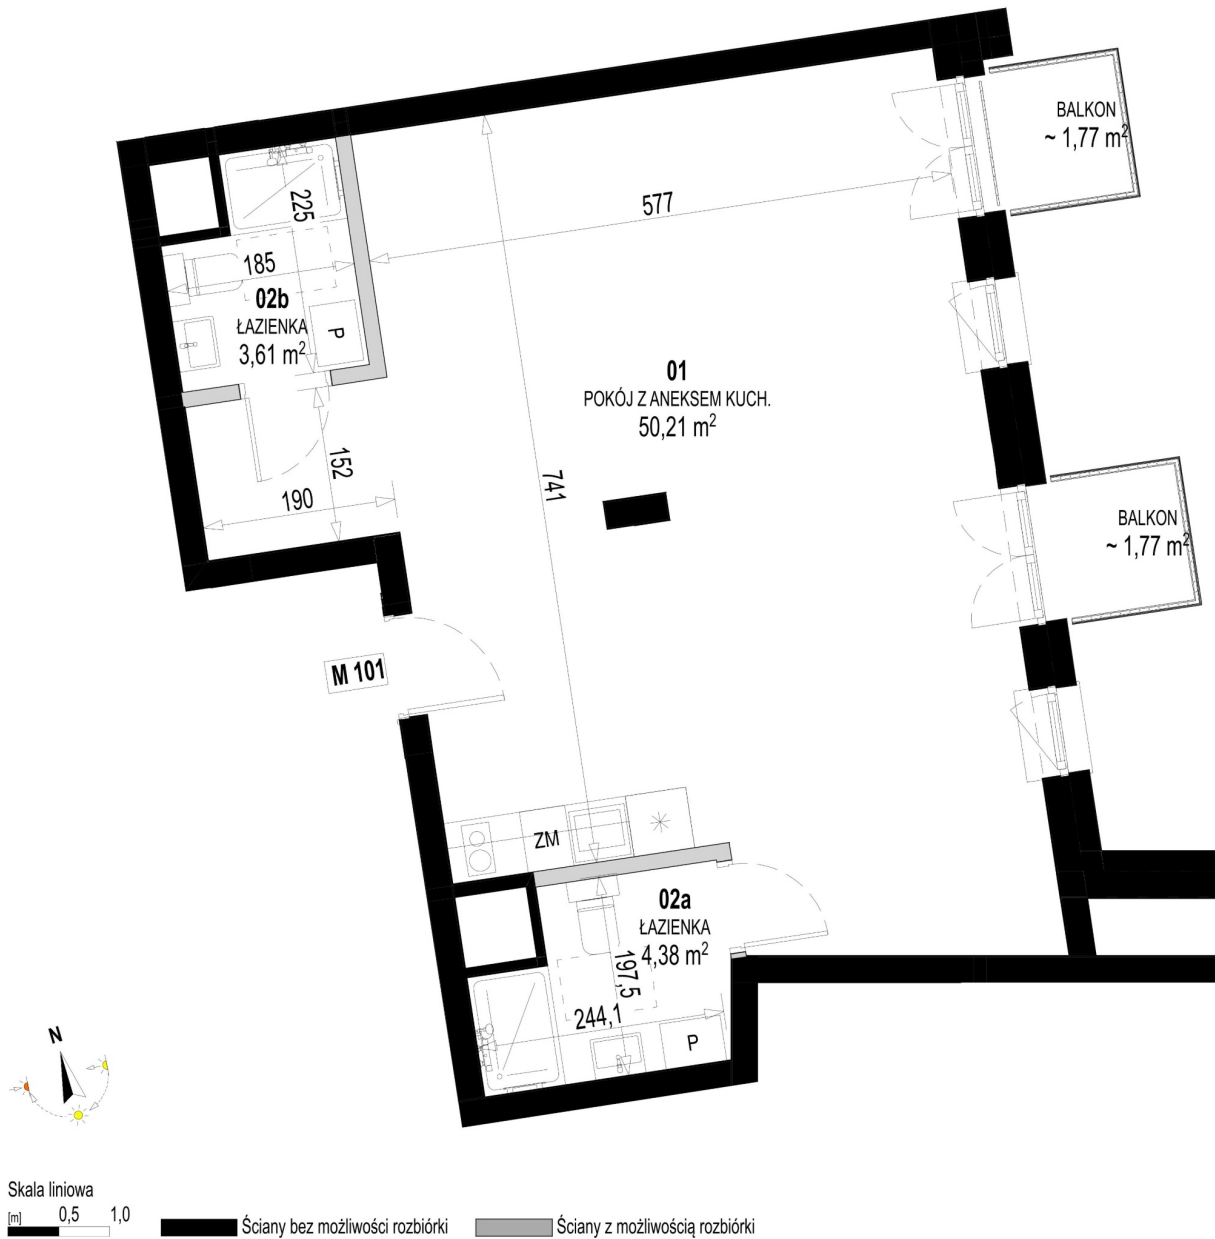

Św. Rocha Bud.1 mieszkanie 101

Numer:	101
Klatka:	4
Piętro:	Piętro II
Metraż:	58,20 m ²
Pokoje:	1
Cena brutto / m ² :	11 500 zł
Cena brutto:	669 300 zł
Dodatkowo:	Balkon ok.: 1,77 m ² , Balkon ok.: 1,77 m ²

Dane zawarte w powyższej karcie mieszkania są wyłącznie informacją handlową i nie stanowią oferty w rozumieniu Kodeksu Cywilnego. Karta została sporządzona w oparciu o projekt budowlany, mogą wystąpić niewielkie różnice w powierzchniach związane z koordynacją branżową. Powierzchnie podano z uwzględnieniem wypraw tynkarskich i wykończeń. Przedstawiona aranżacja mieszkania ma charakter poglądowy.